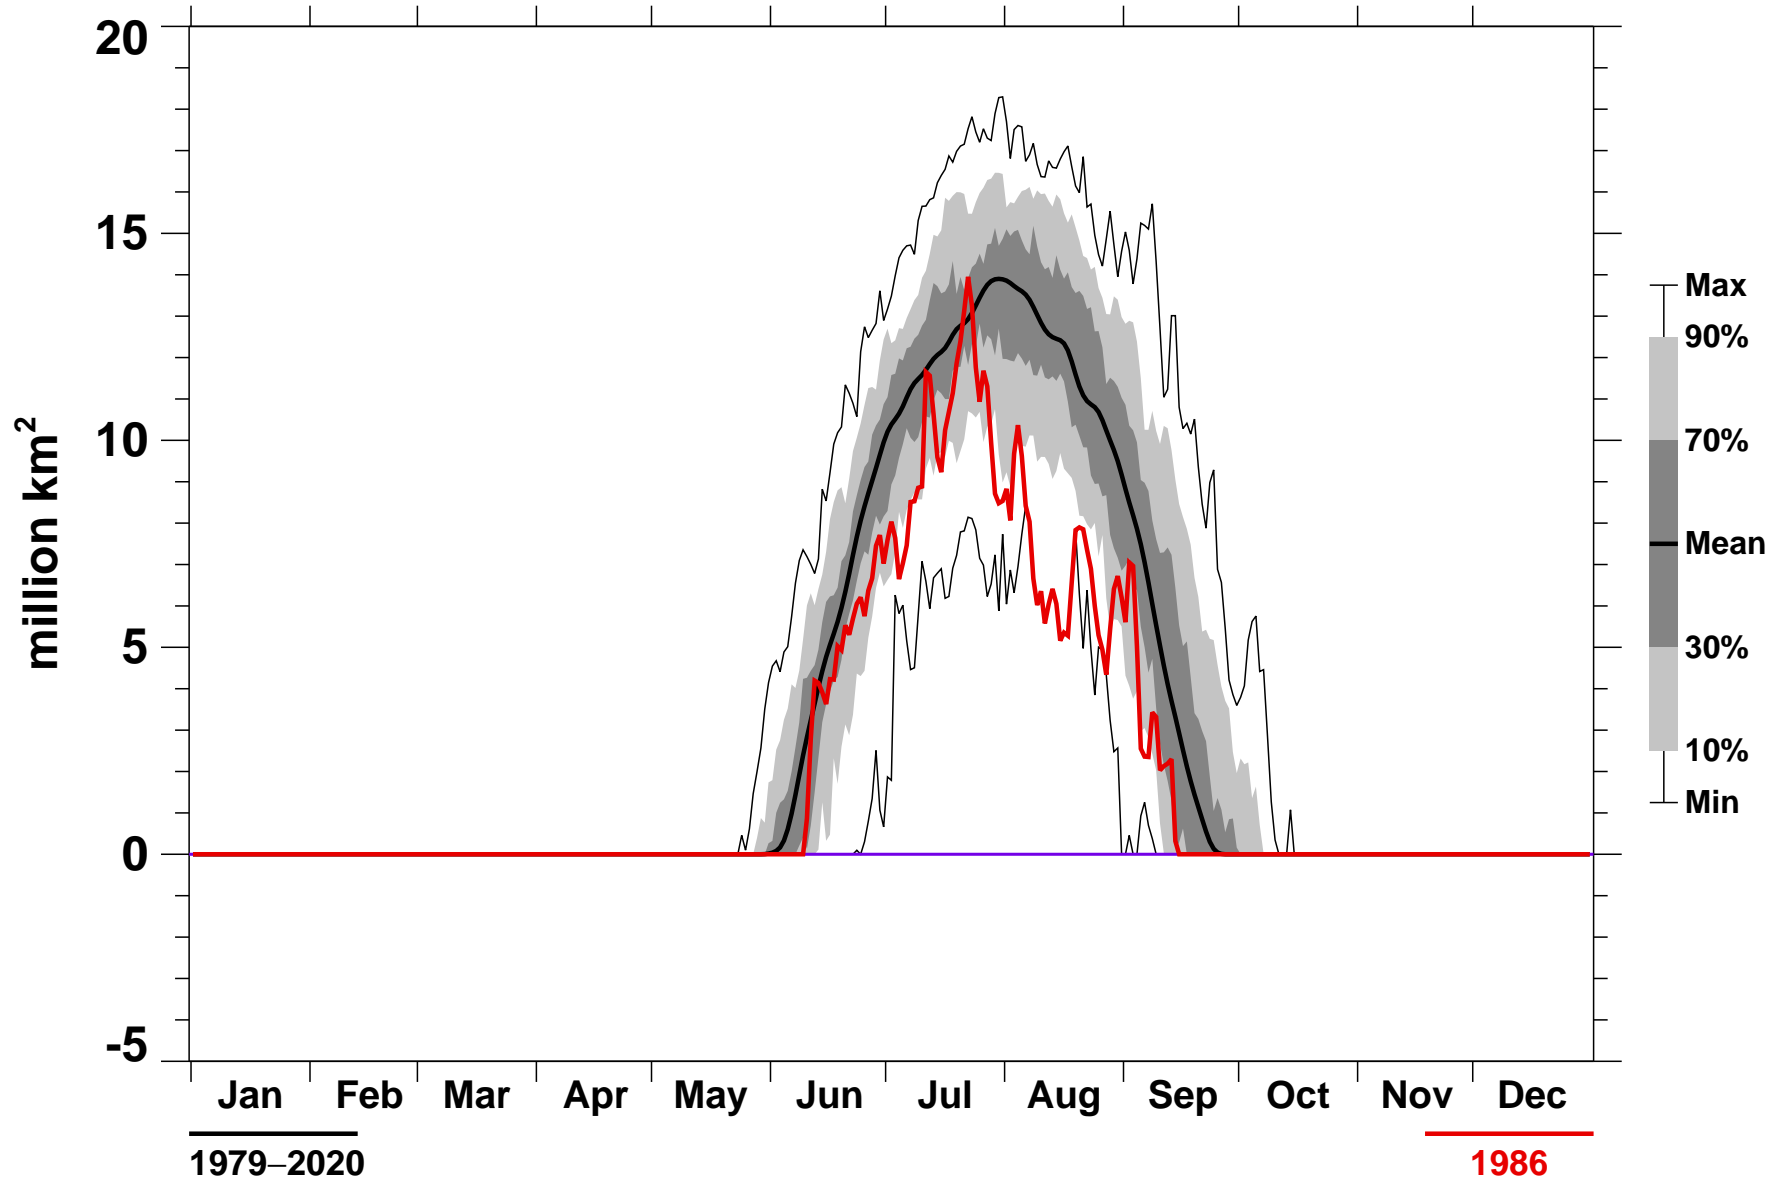

# SH PSC Ice Area 460 K MERRA2

1979–2020

1986