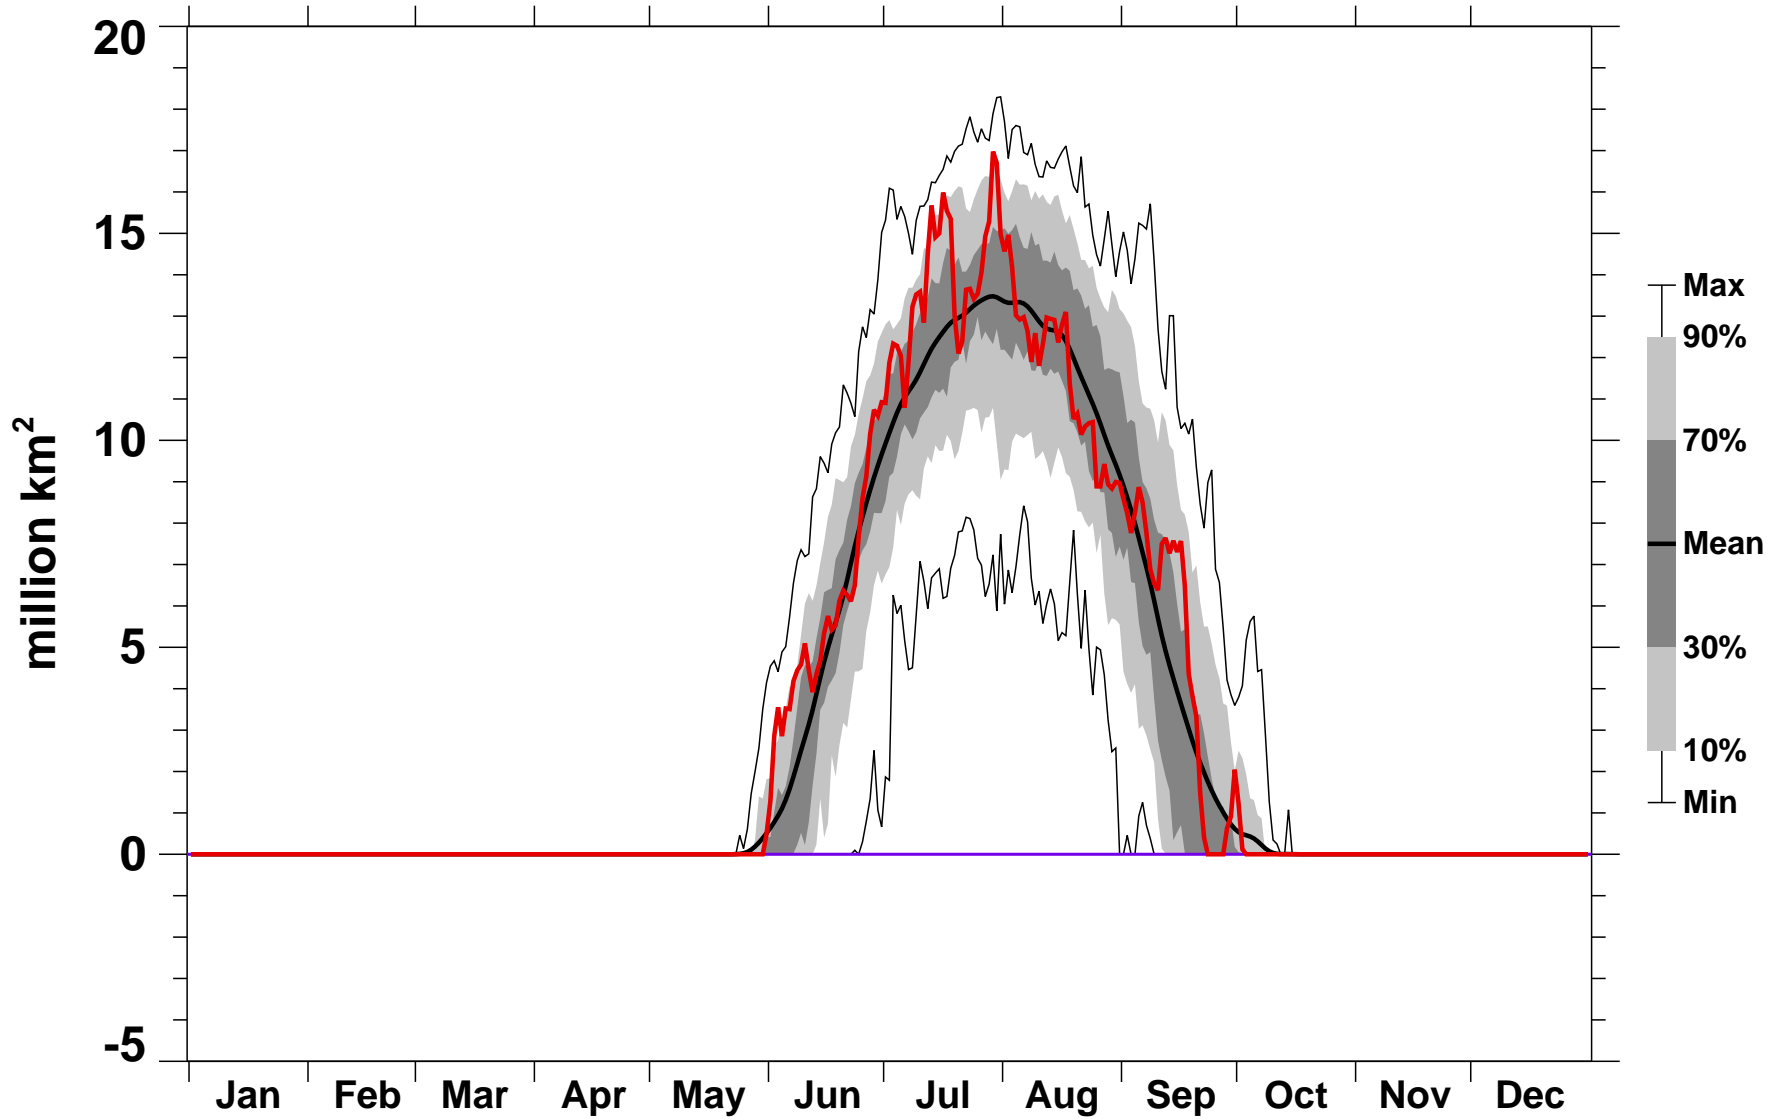

SH PSC Ice Area 460 K MERRA2

1979-2023

1987