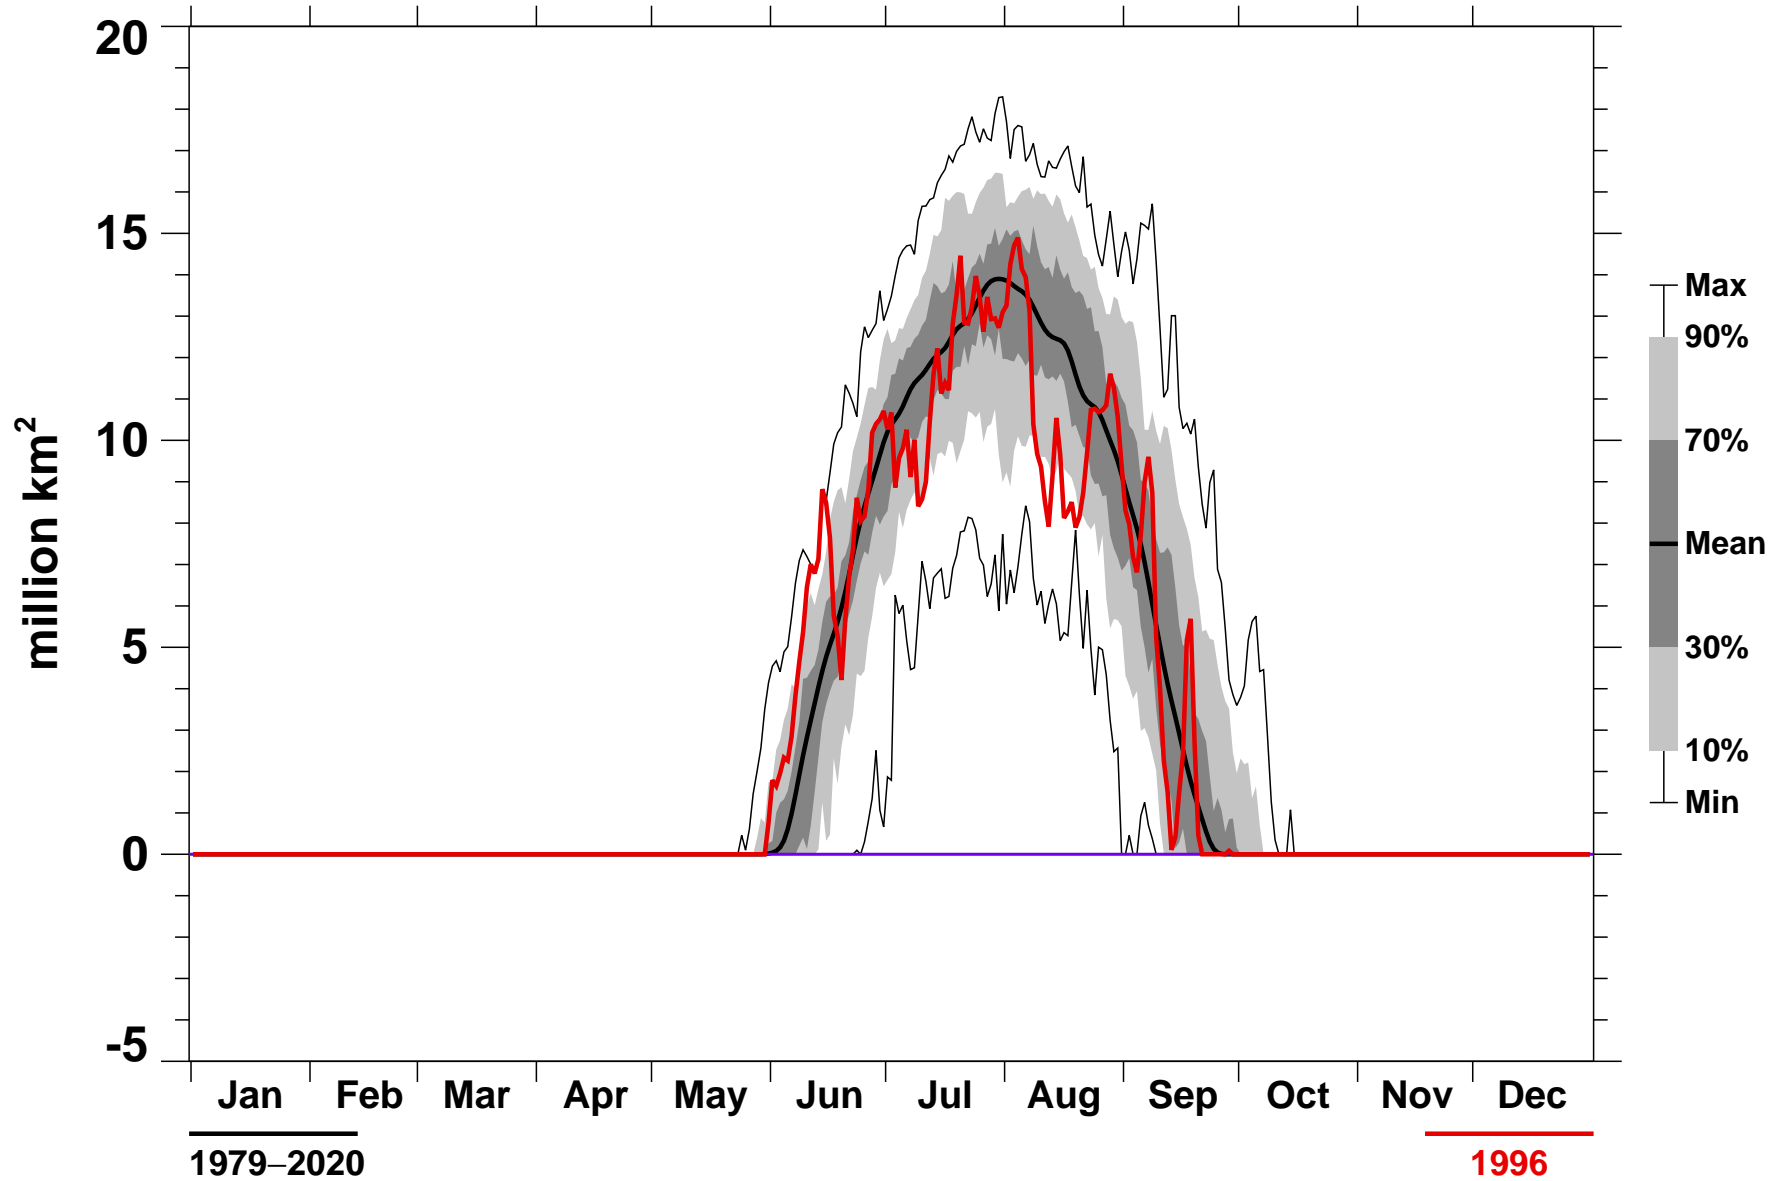

SH PSC Ice Area 460 K MERRA2

1979-2020

1996