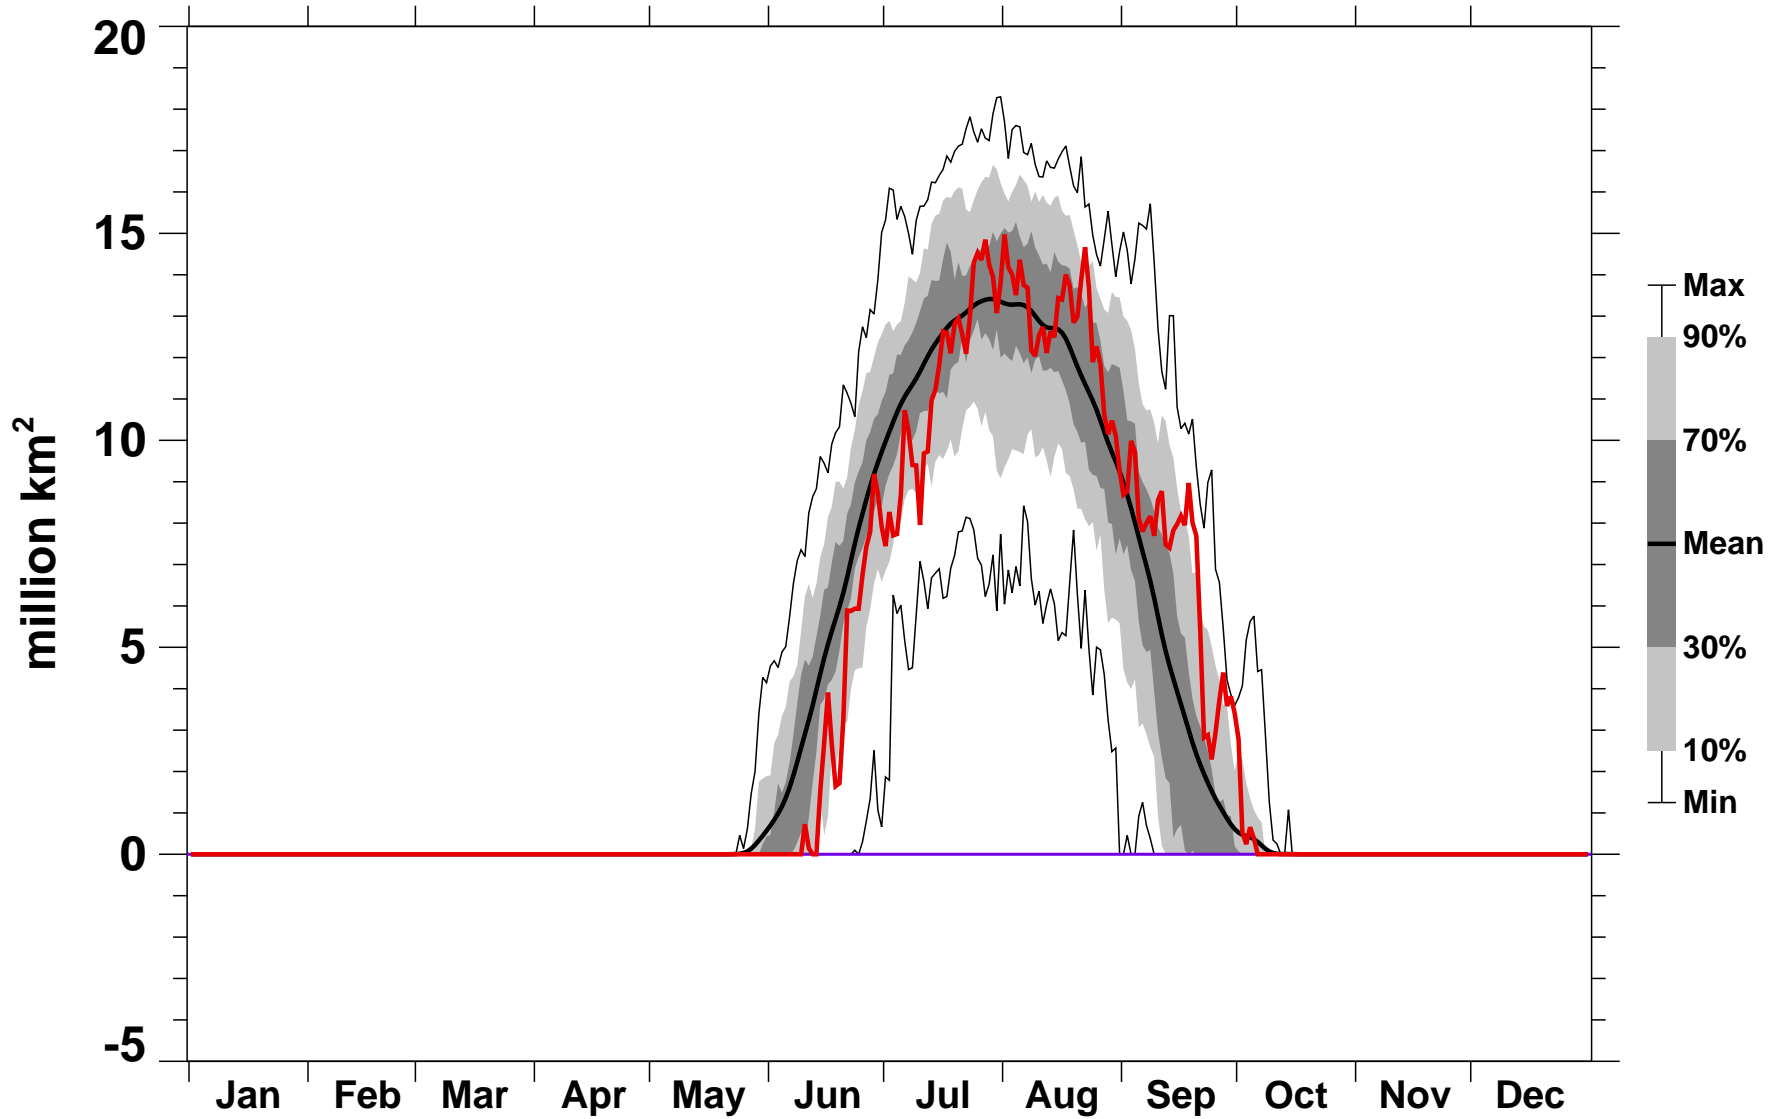

SH PSC Ice Area 460 K MERRA2

1979–2025

1998