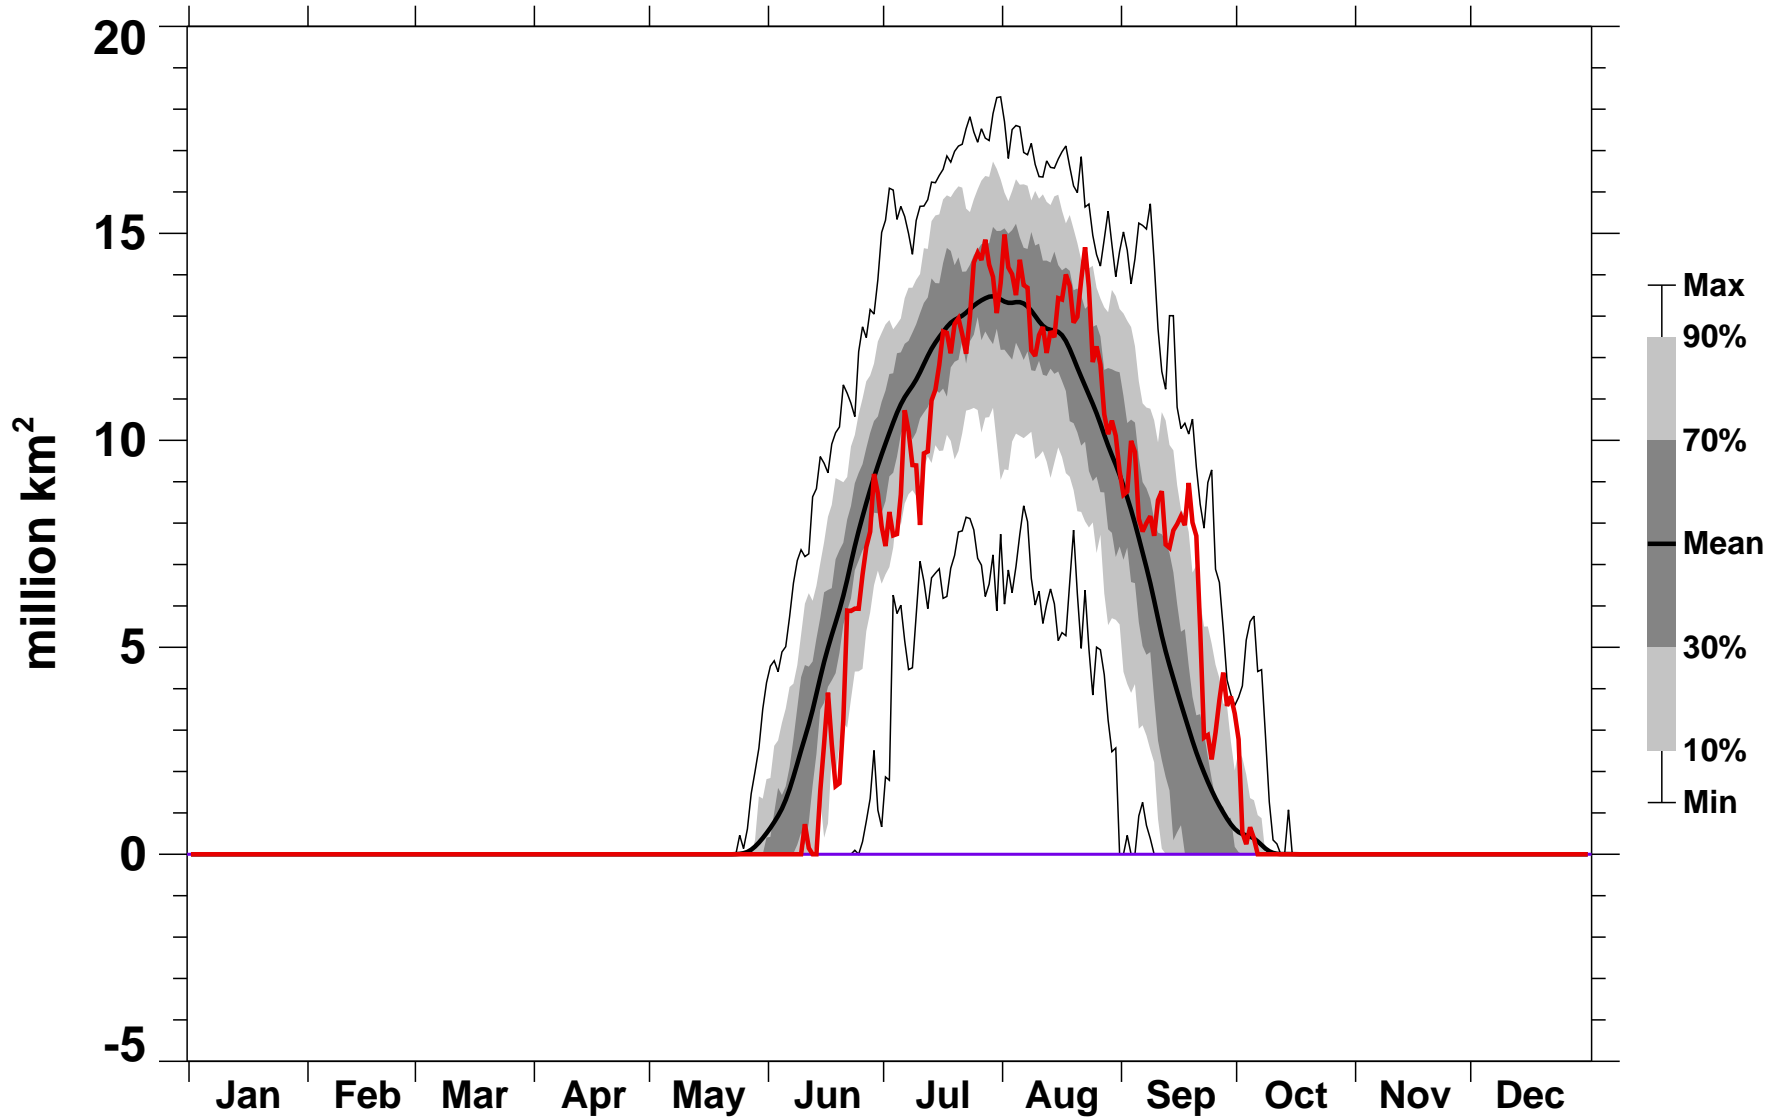

# SH PSC Ice Area 460 K MERRA2

1979-2023

1998