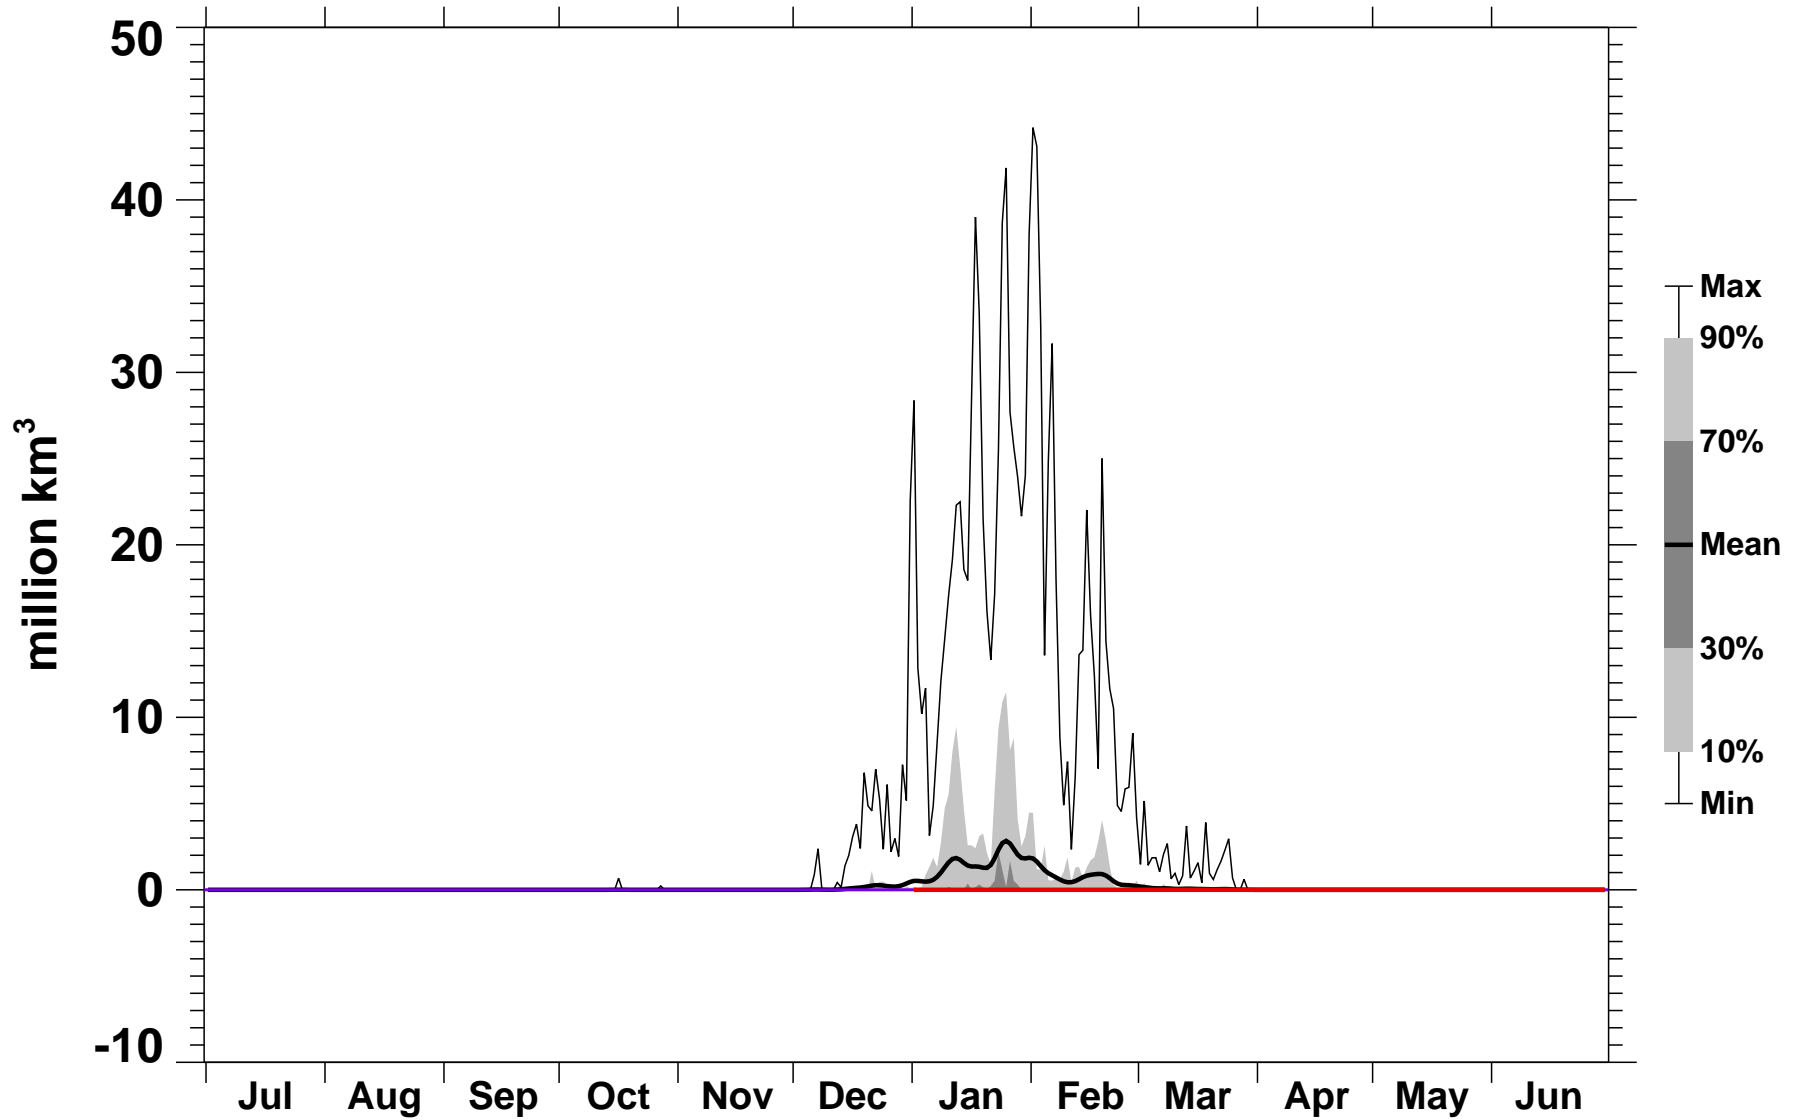

# NH PSC Ice Volume MERRA2

1978/1979–2022/2023

1978/1979