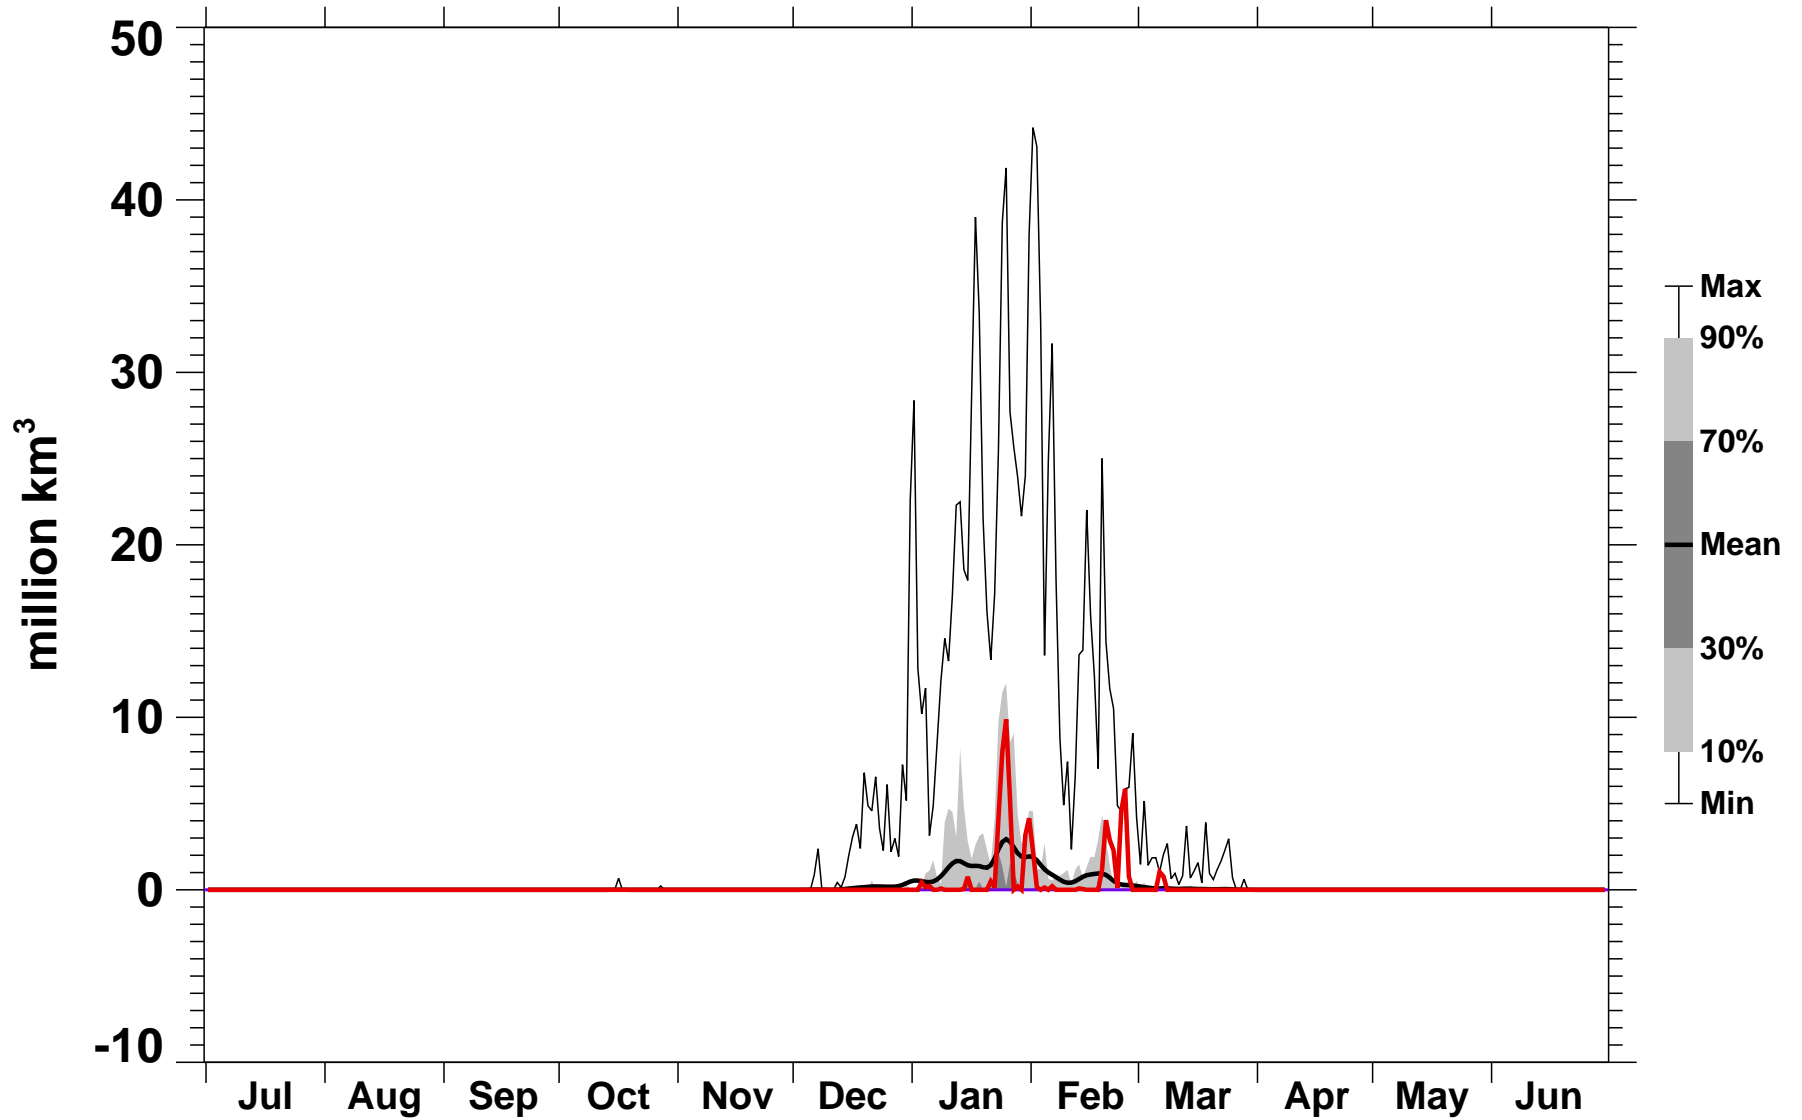

NH PSC Ice Volume MERRA2

1978/1979–2020/2021

1979/1980