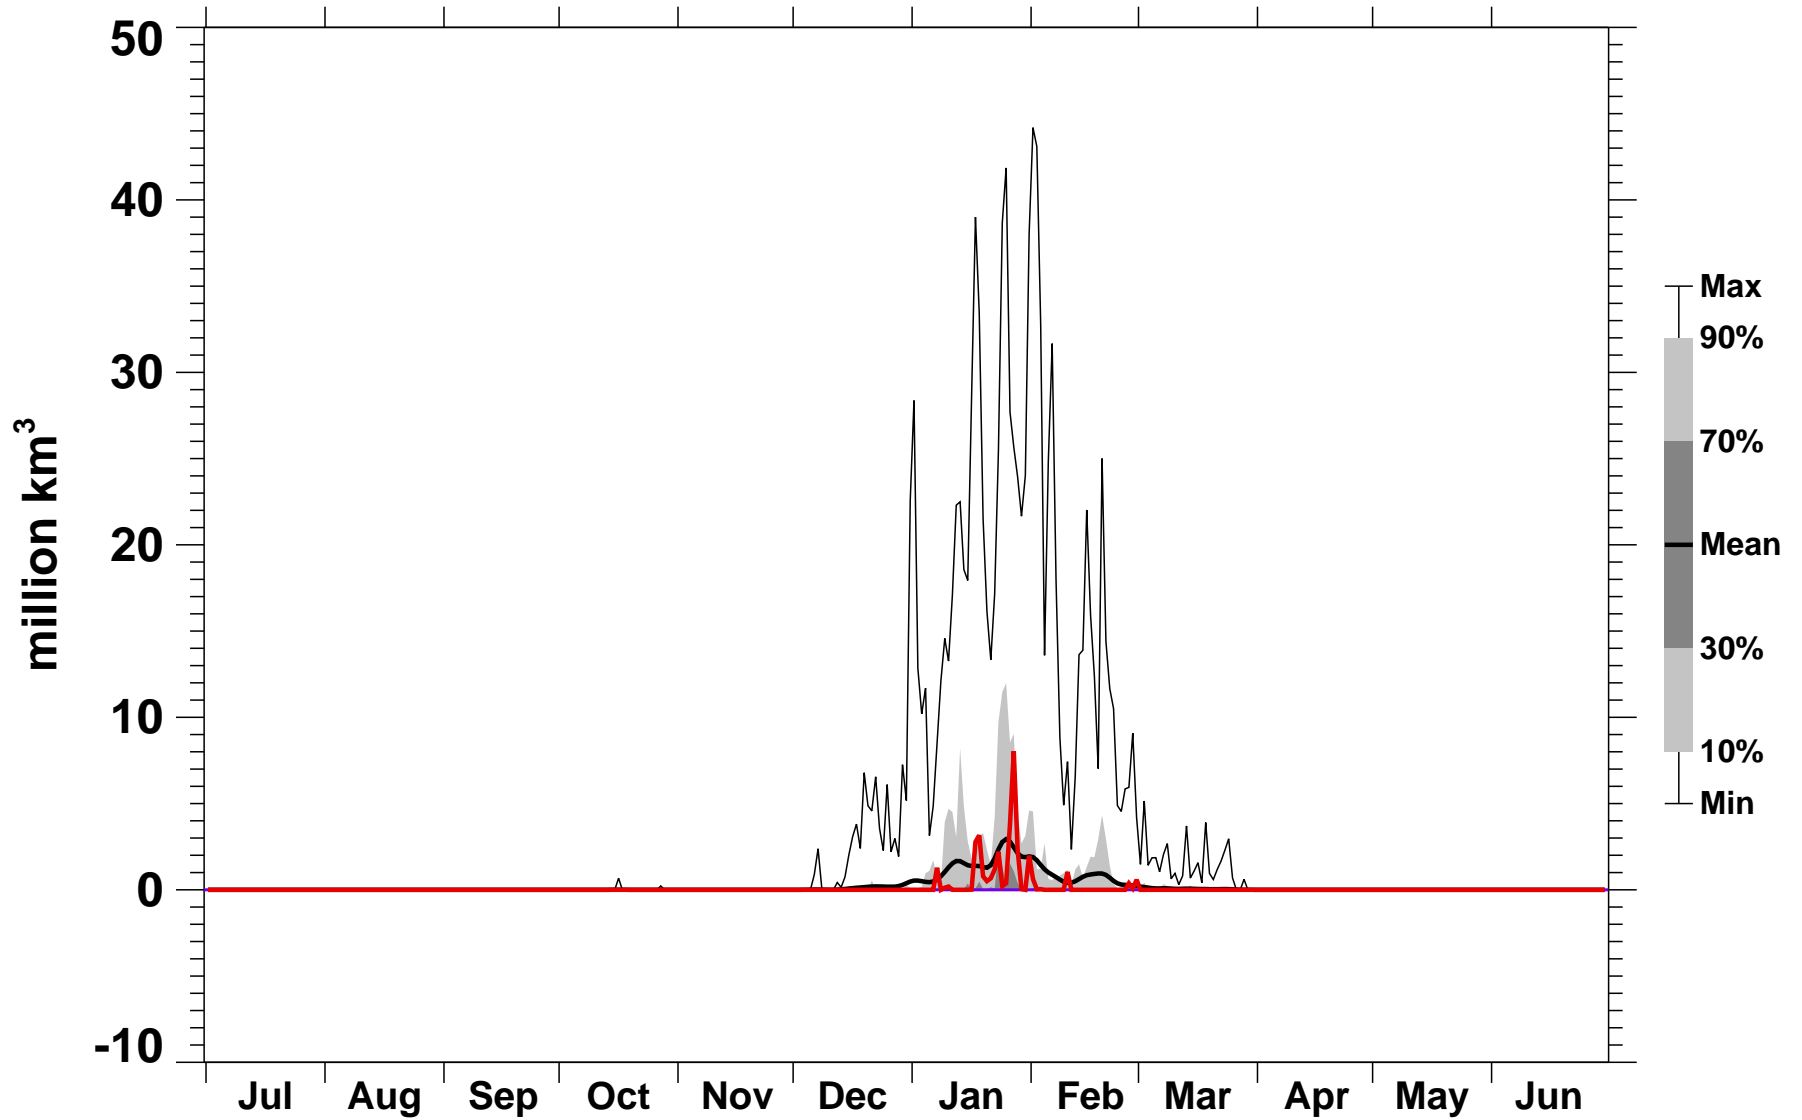

# NH PSC Ice Volume MERRA2

1978/1979–2020/2021

1980/1981