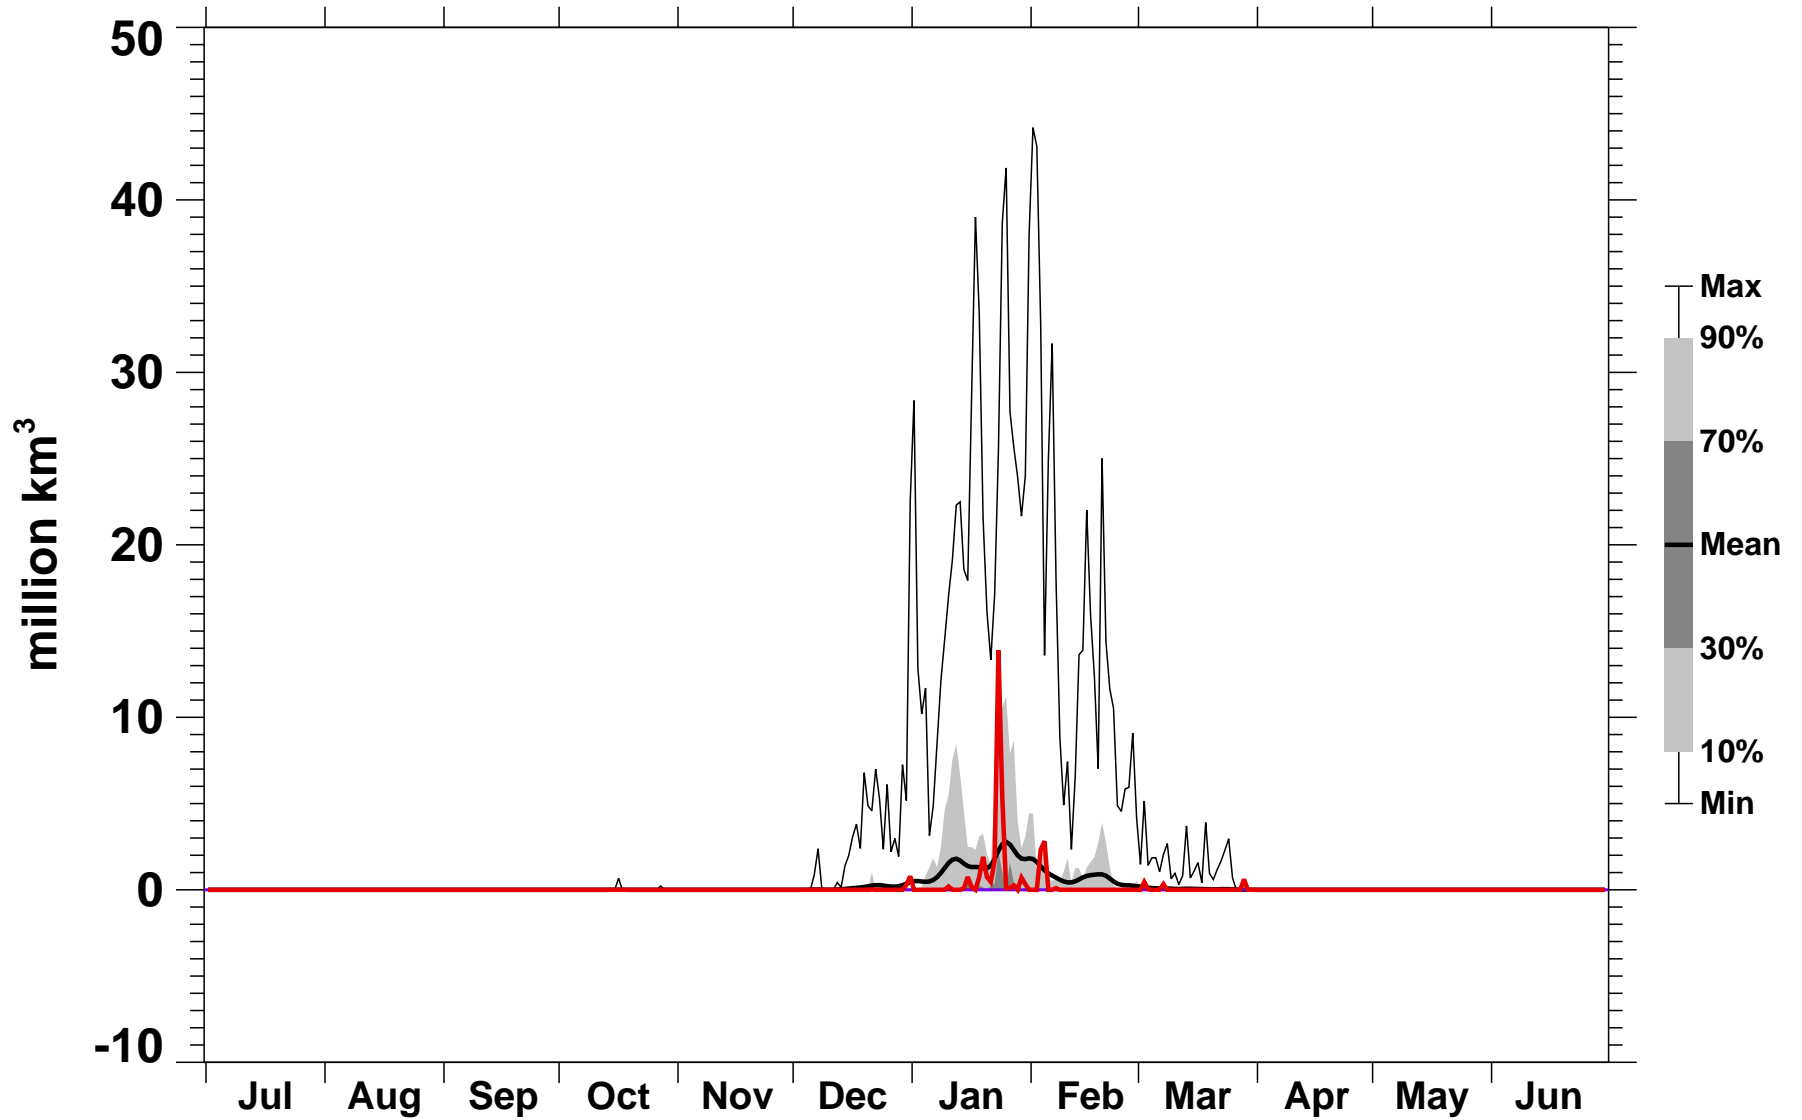

# NH PSC Ice Volume MERRA2

1978/1979–2023/2024

1982/1983