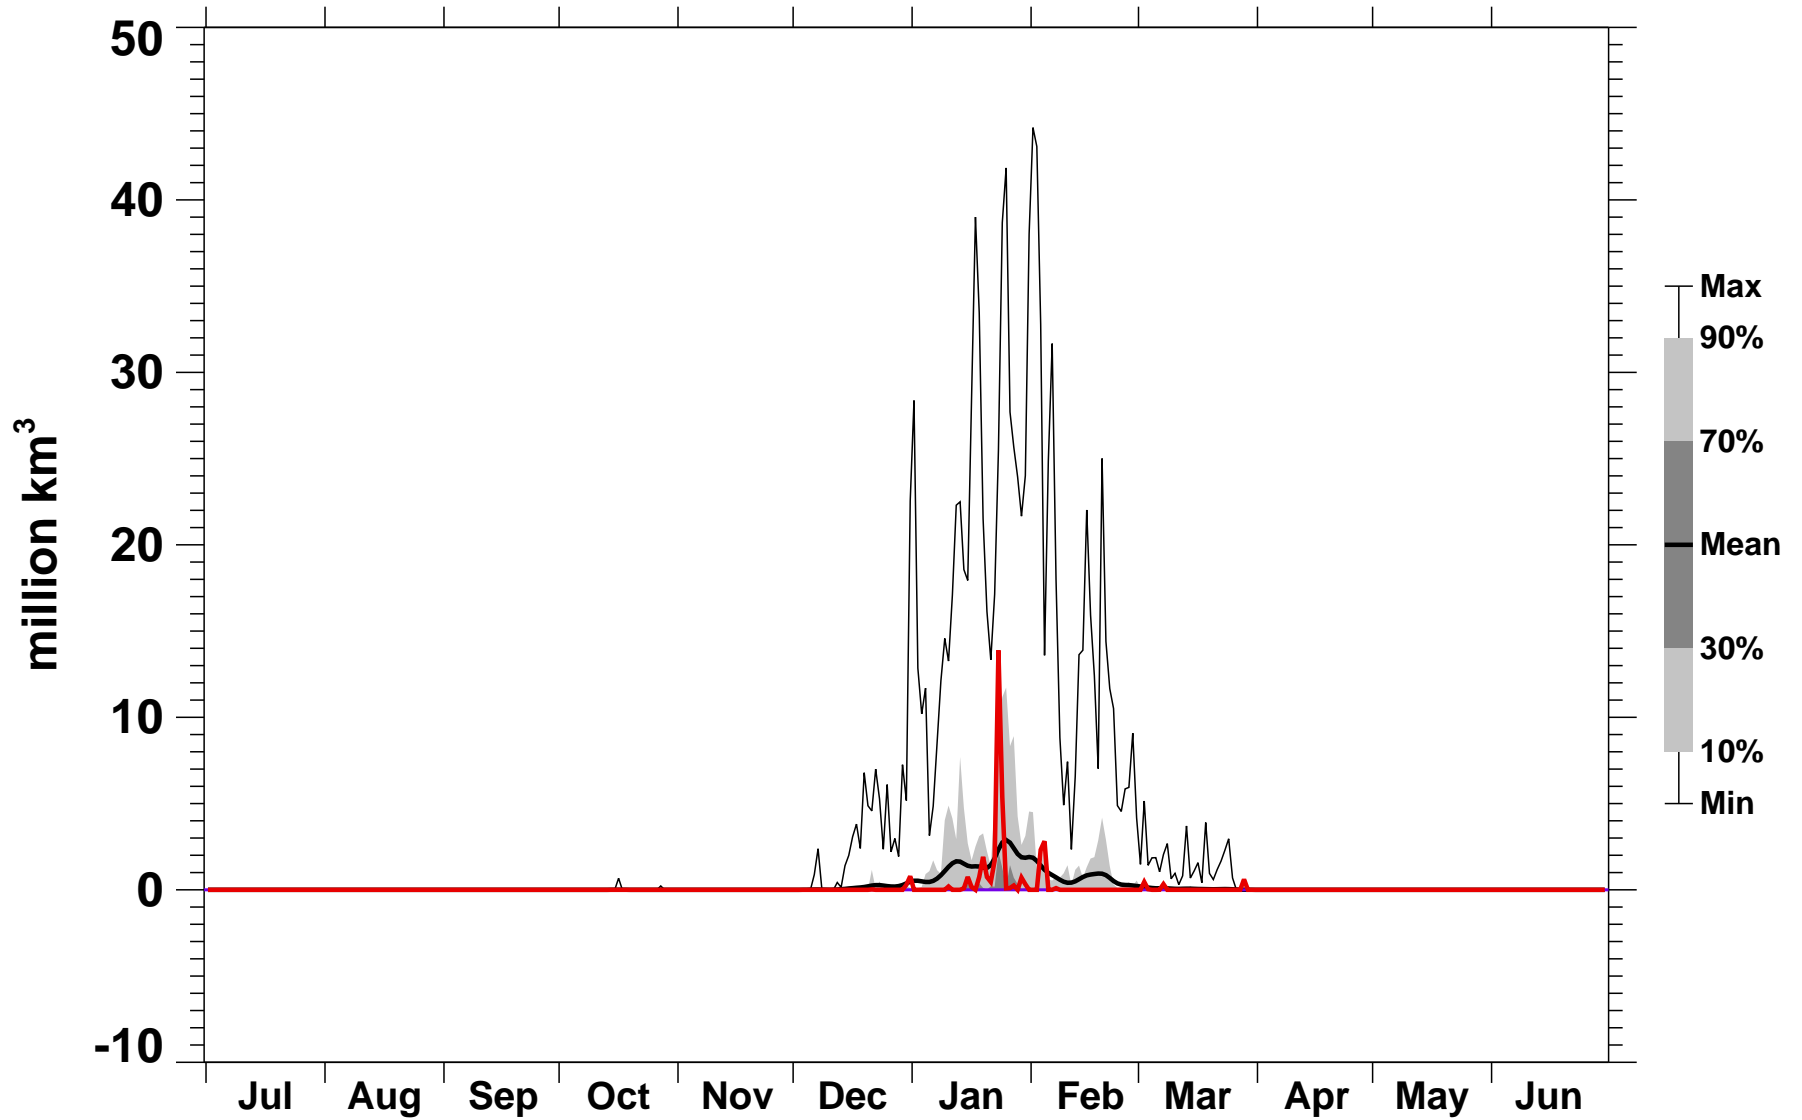

NH PSC Ice Volume MERRA2

1978/1979–2021/2022

1982/1983