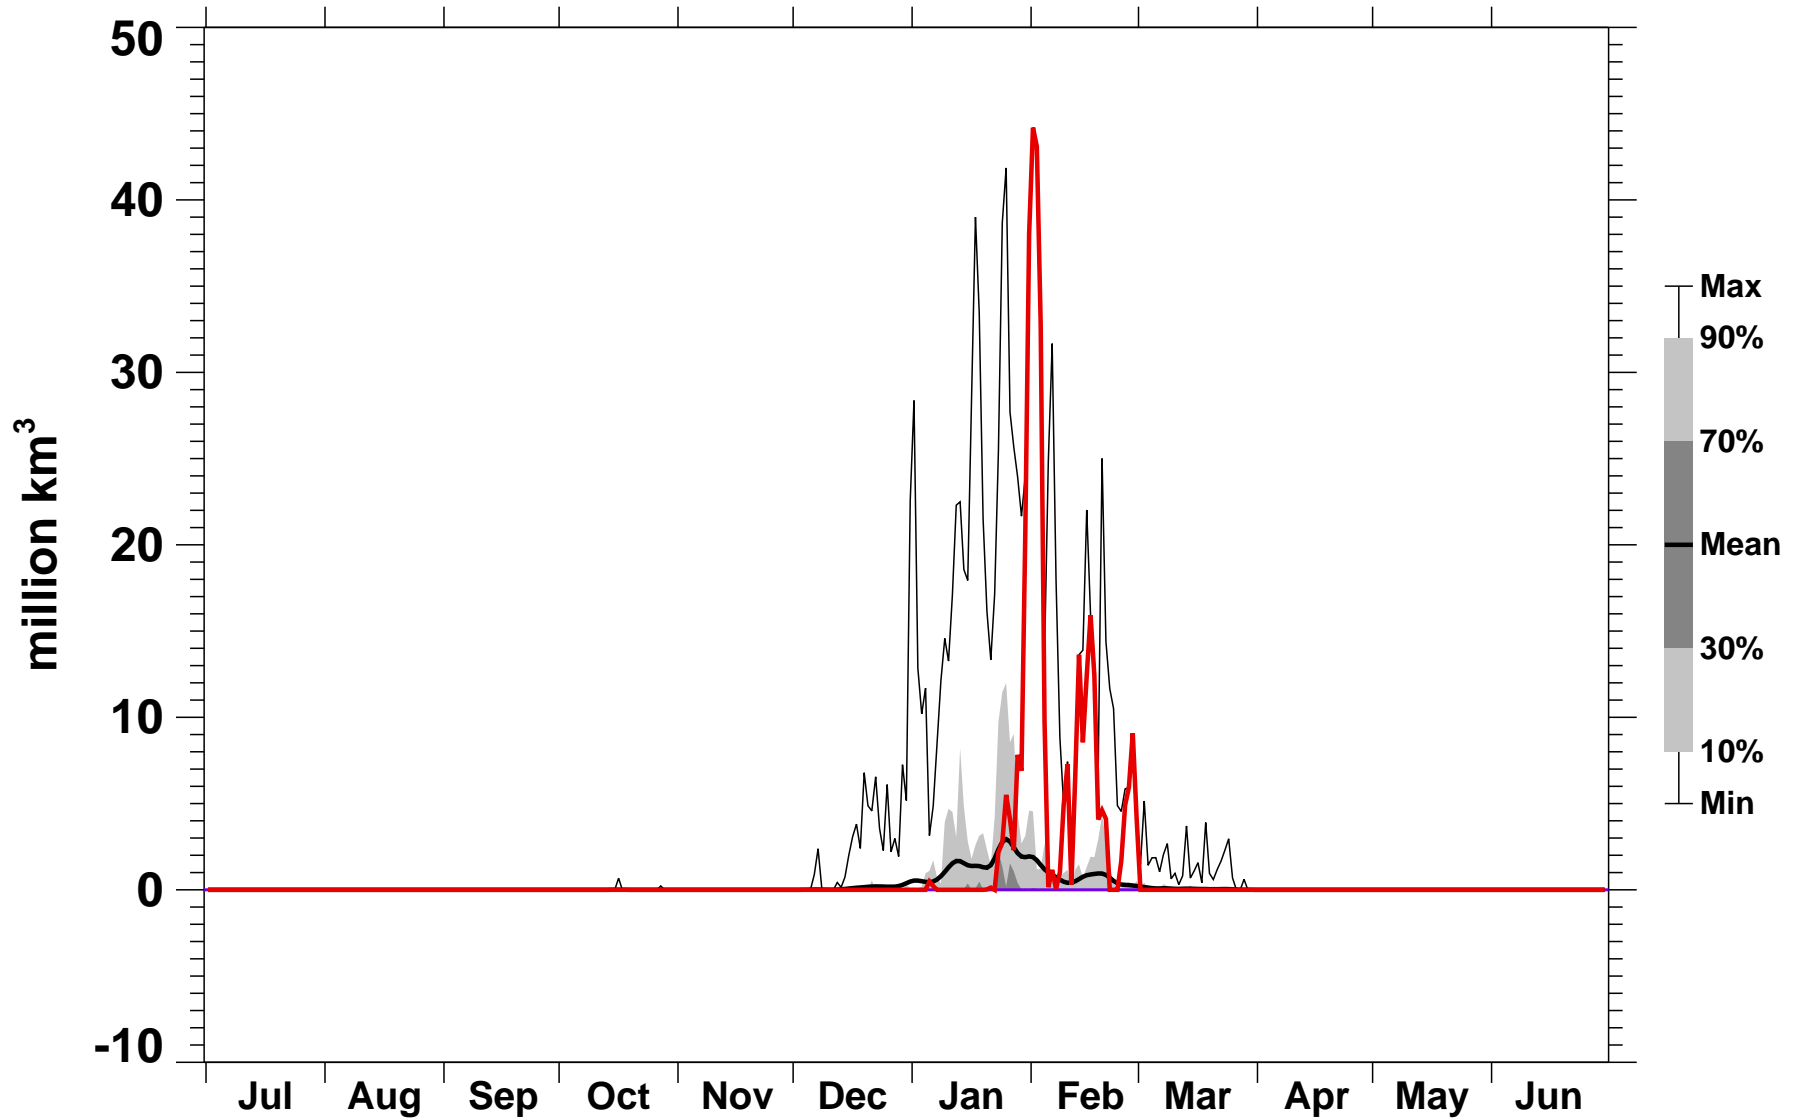

NH PSC Ice Volume MERRA2

1978/1979–2020/2021

1983/1984