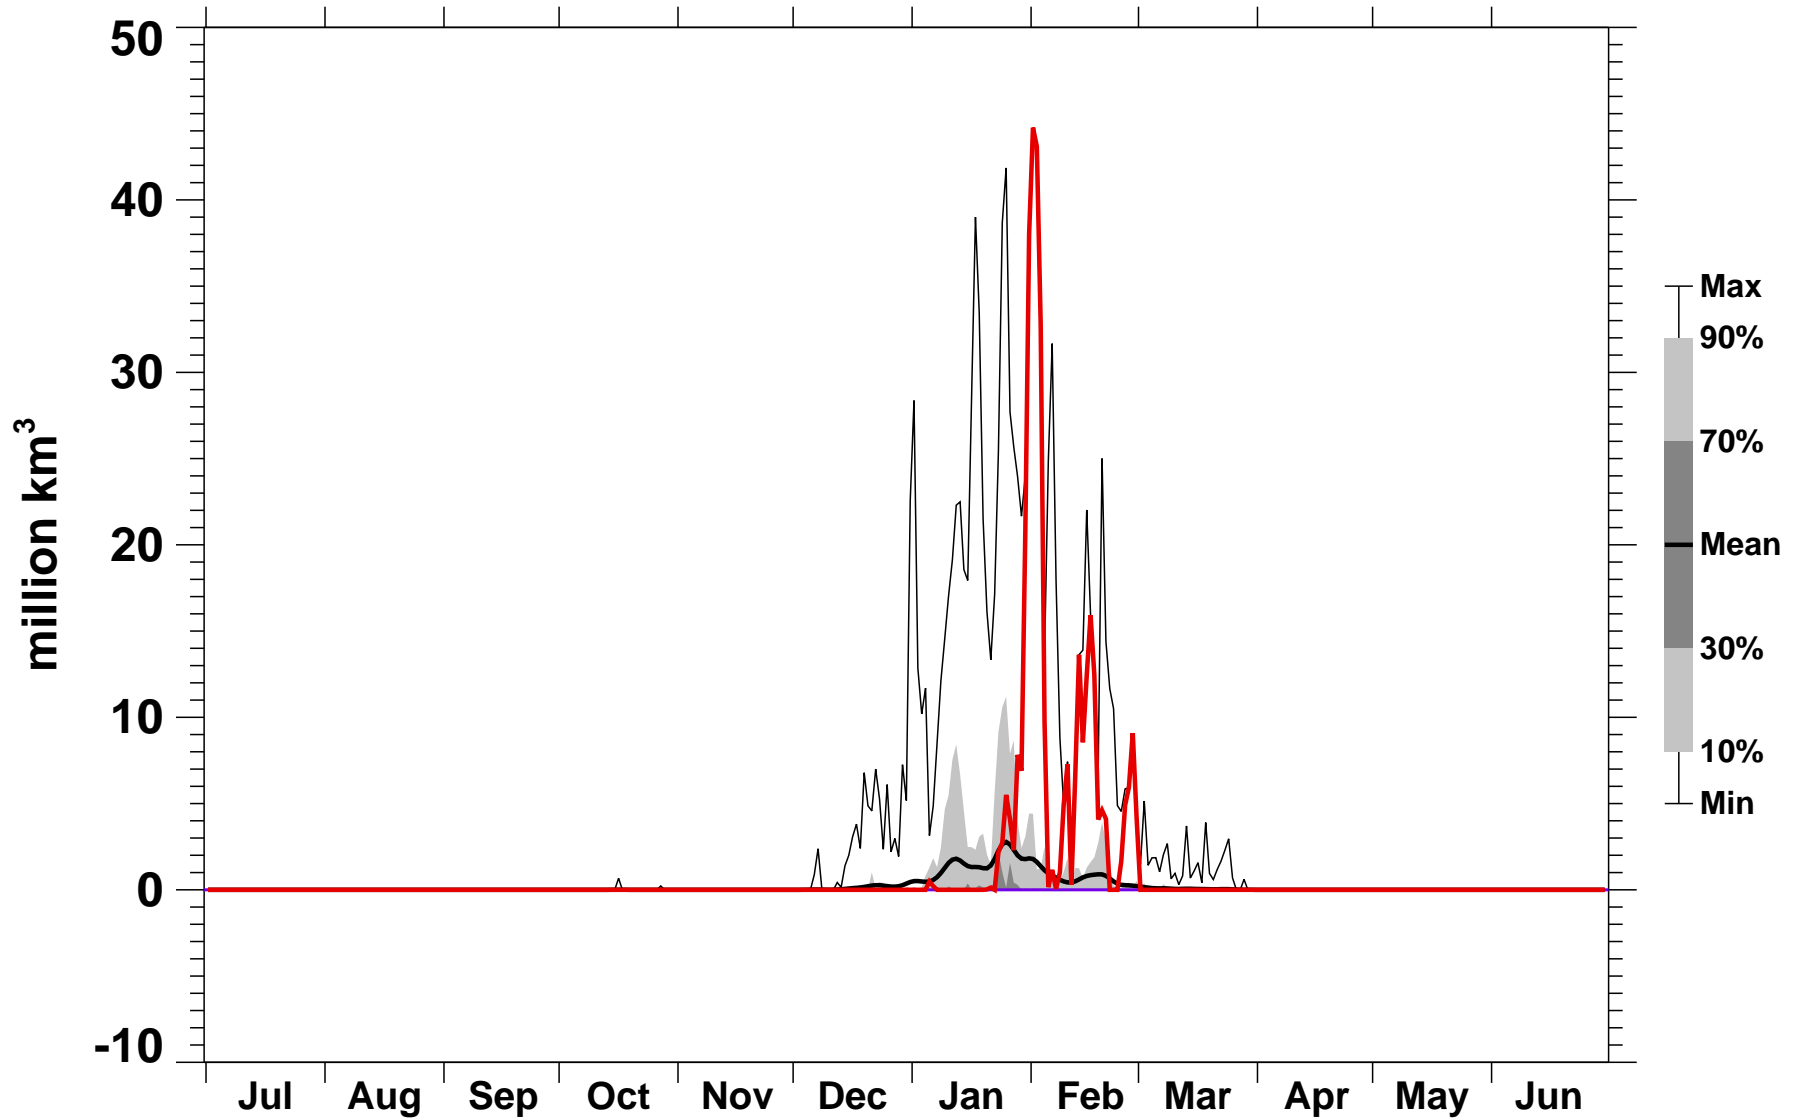

NH PSC Ice Volume MERRA2

1978/1979–2023/2024

1983/1984