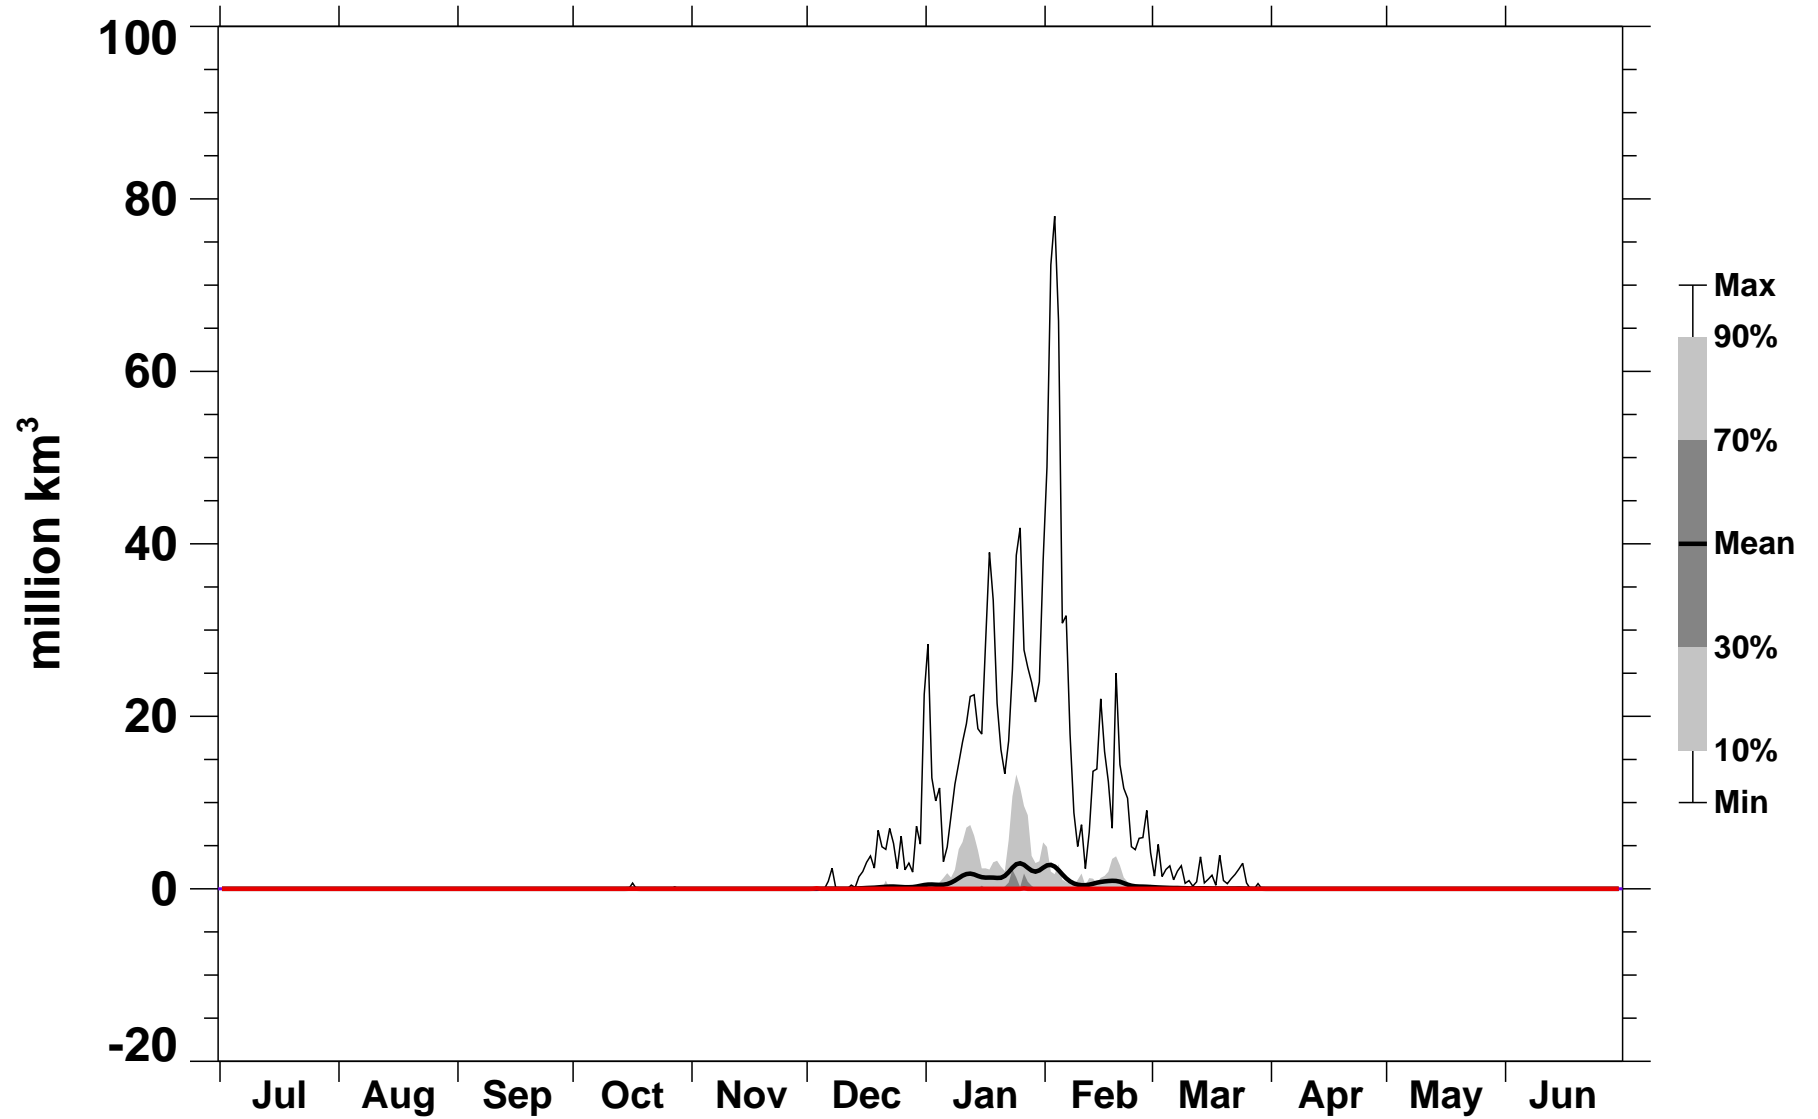

NH PSC Ice Volume MERRA2

1978/1979–2024/2025

1984/1985