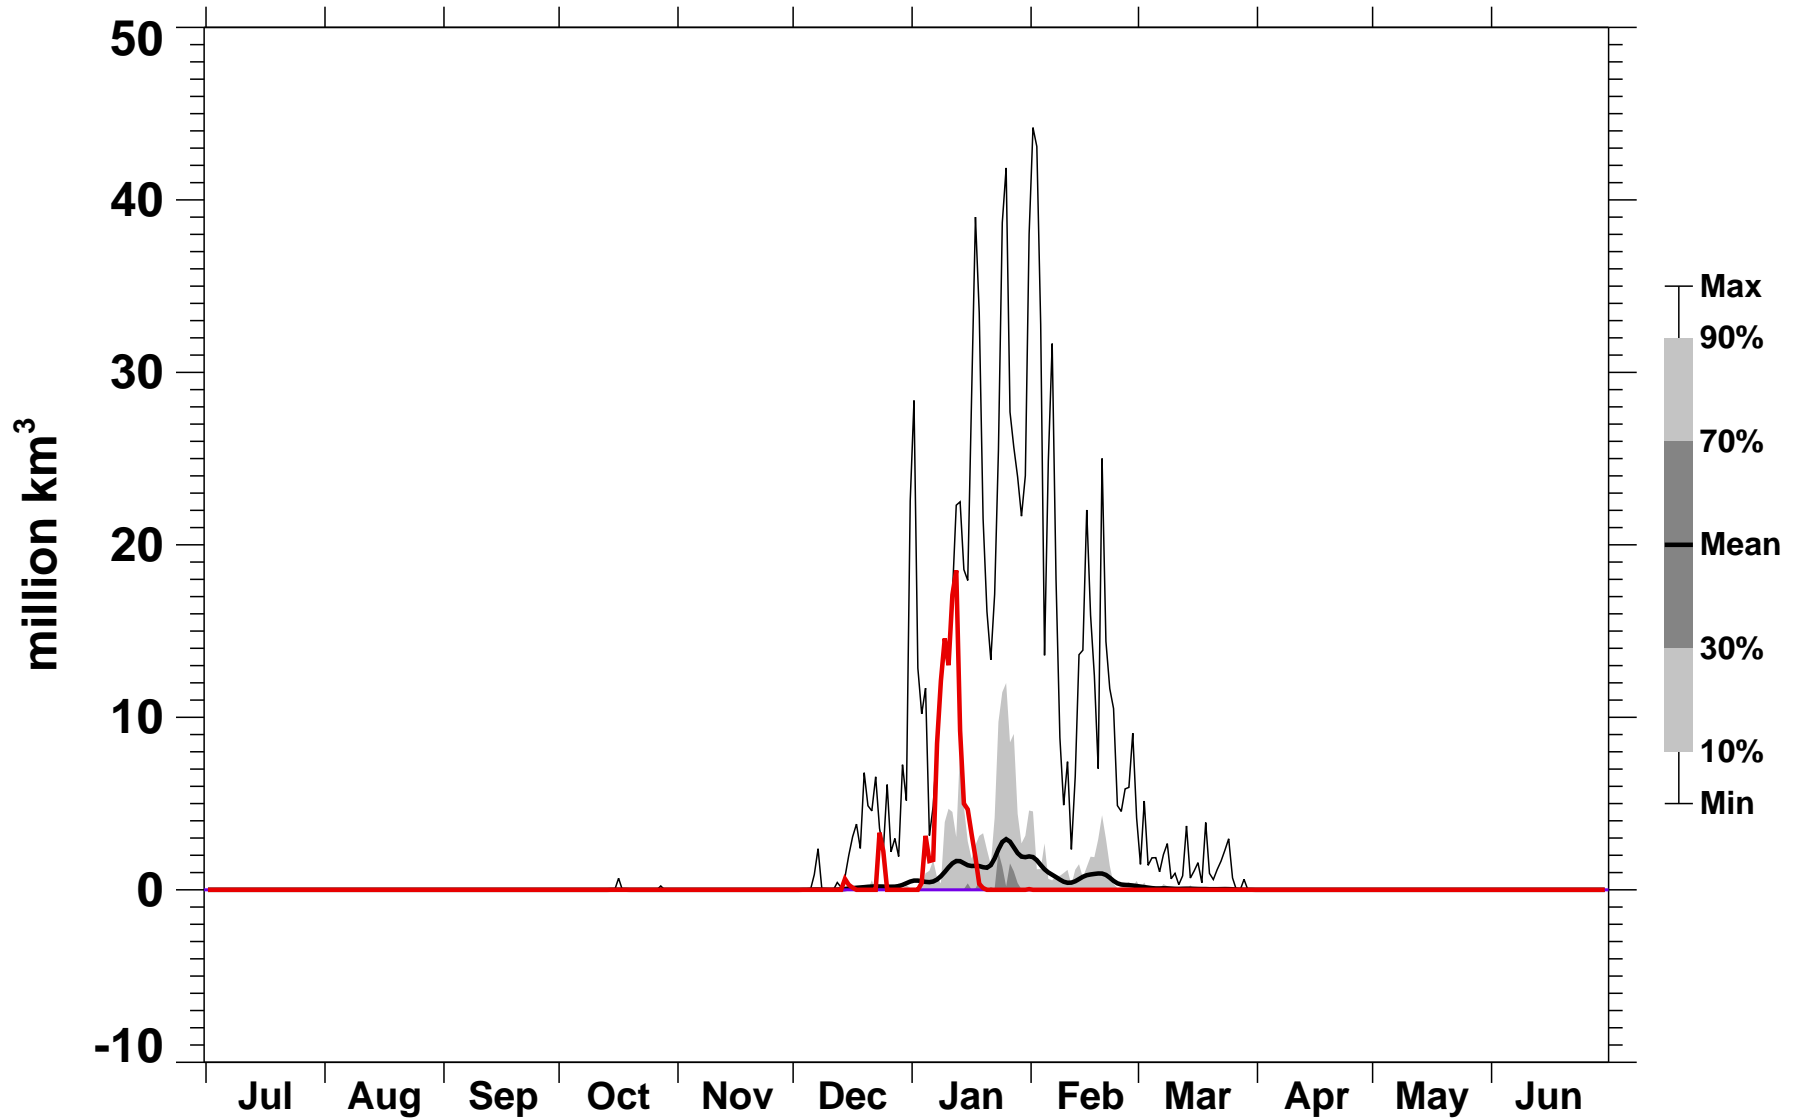

# NH PSC Ice Volume MERRA2

1978/1979–2020/2021

1986/1987