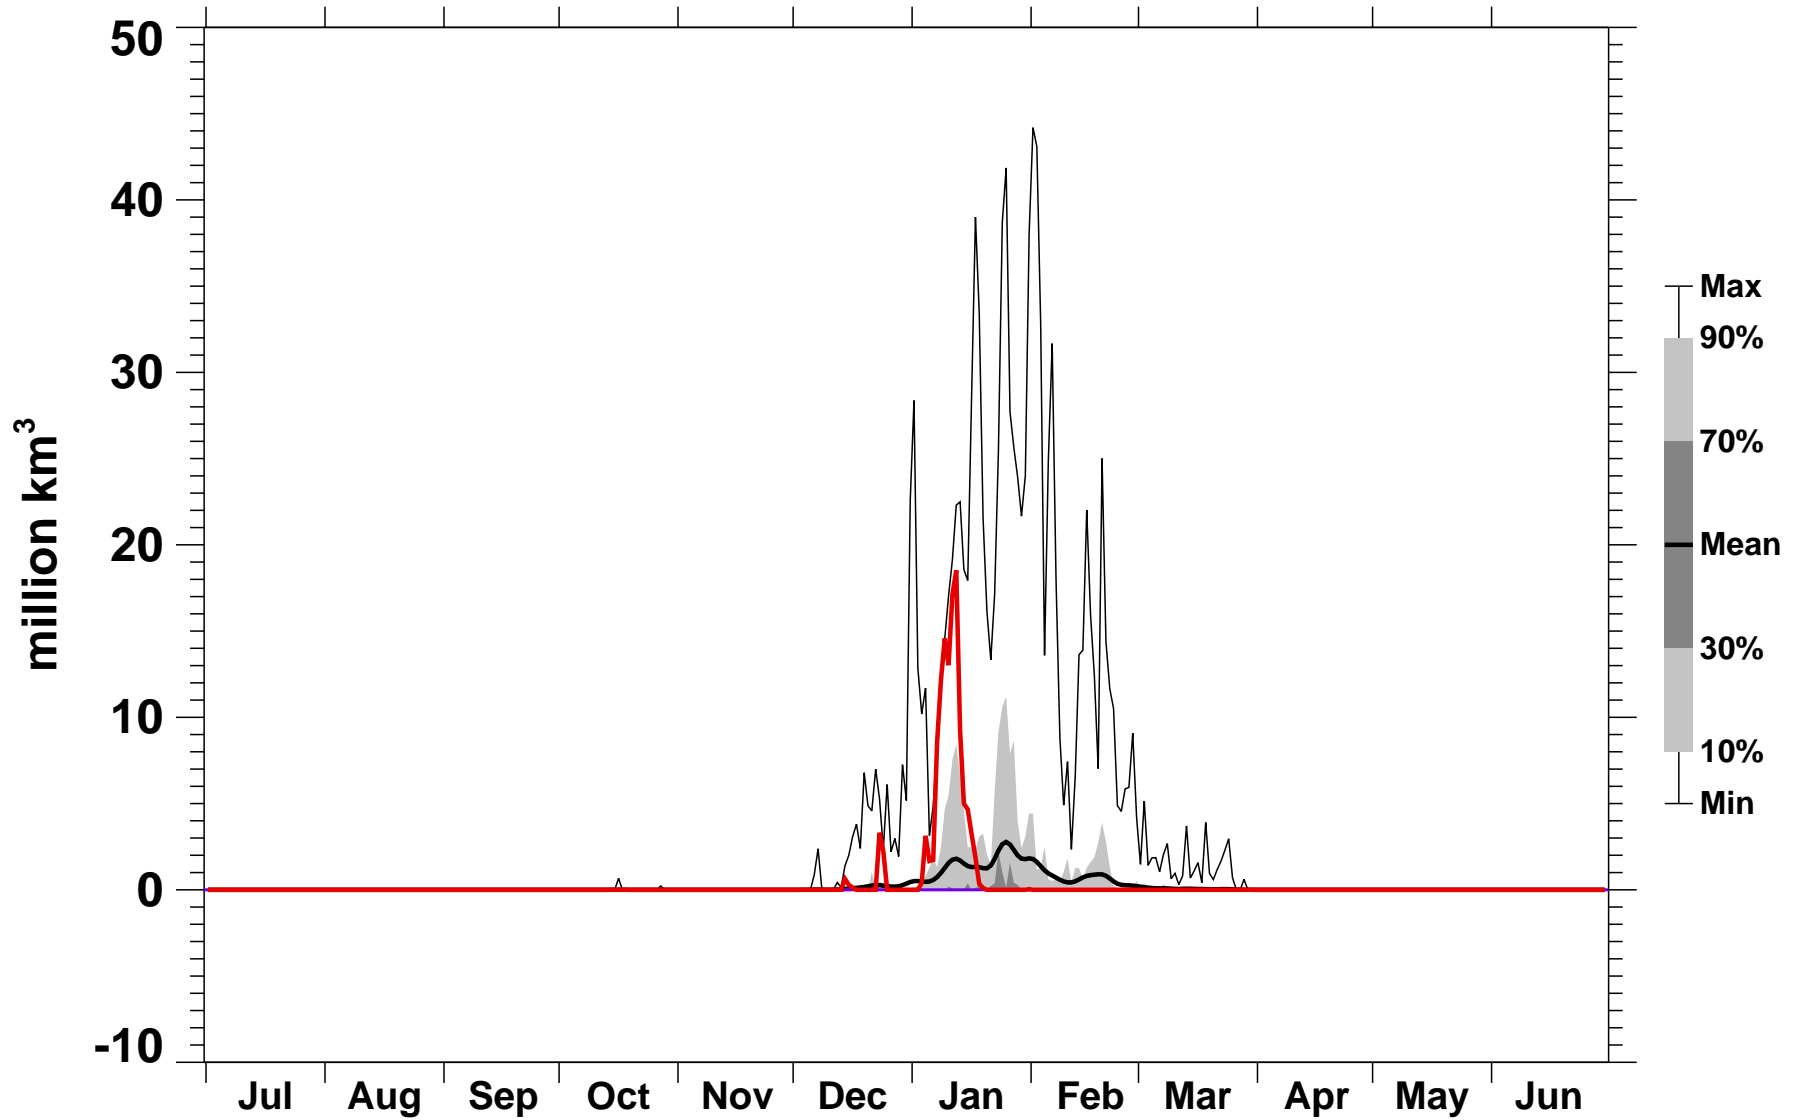

# NH PSC Ice Volume MERRA2

1978/1979–2023/2024

1986/1987