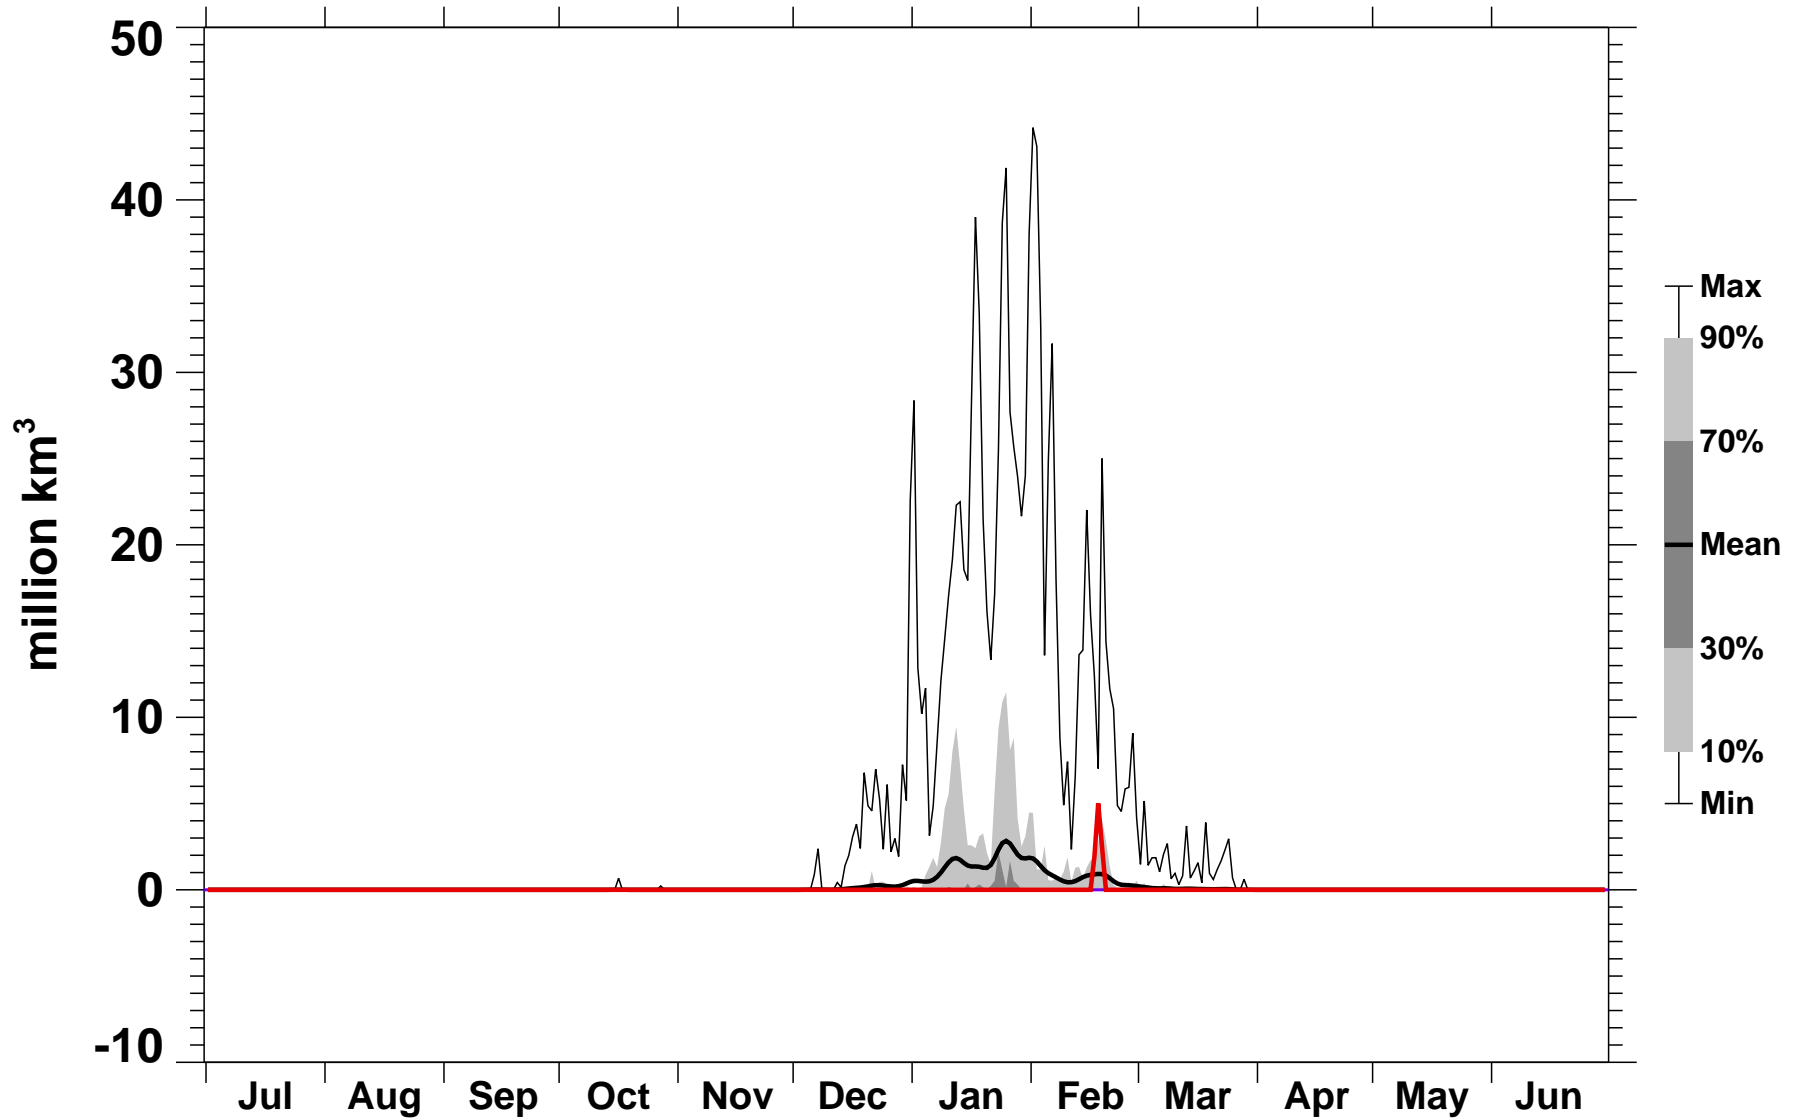

NH PSC Ice Volume MERRA2

1978/1979–2022/2023

1987/1988