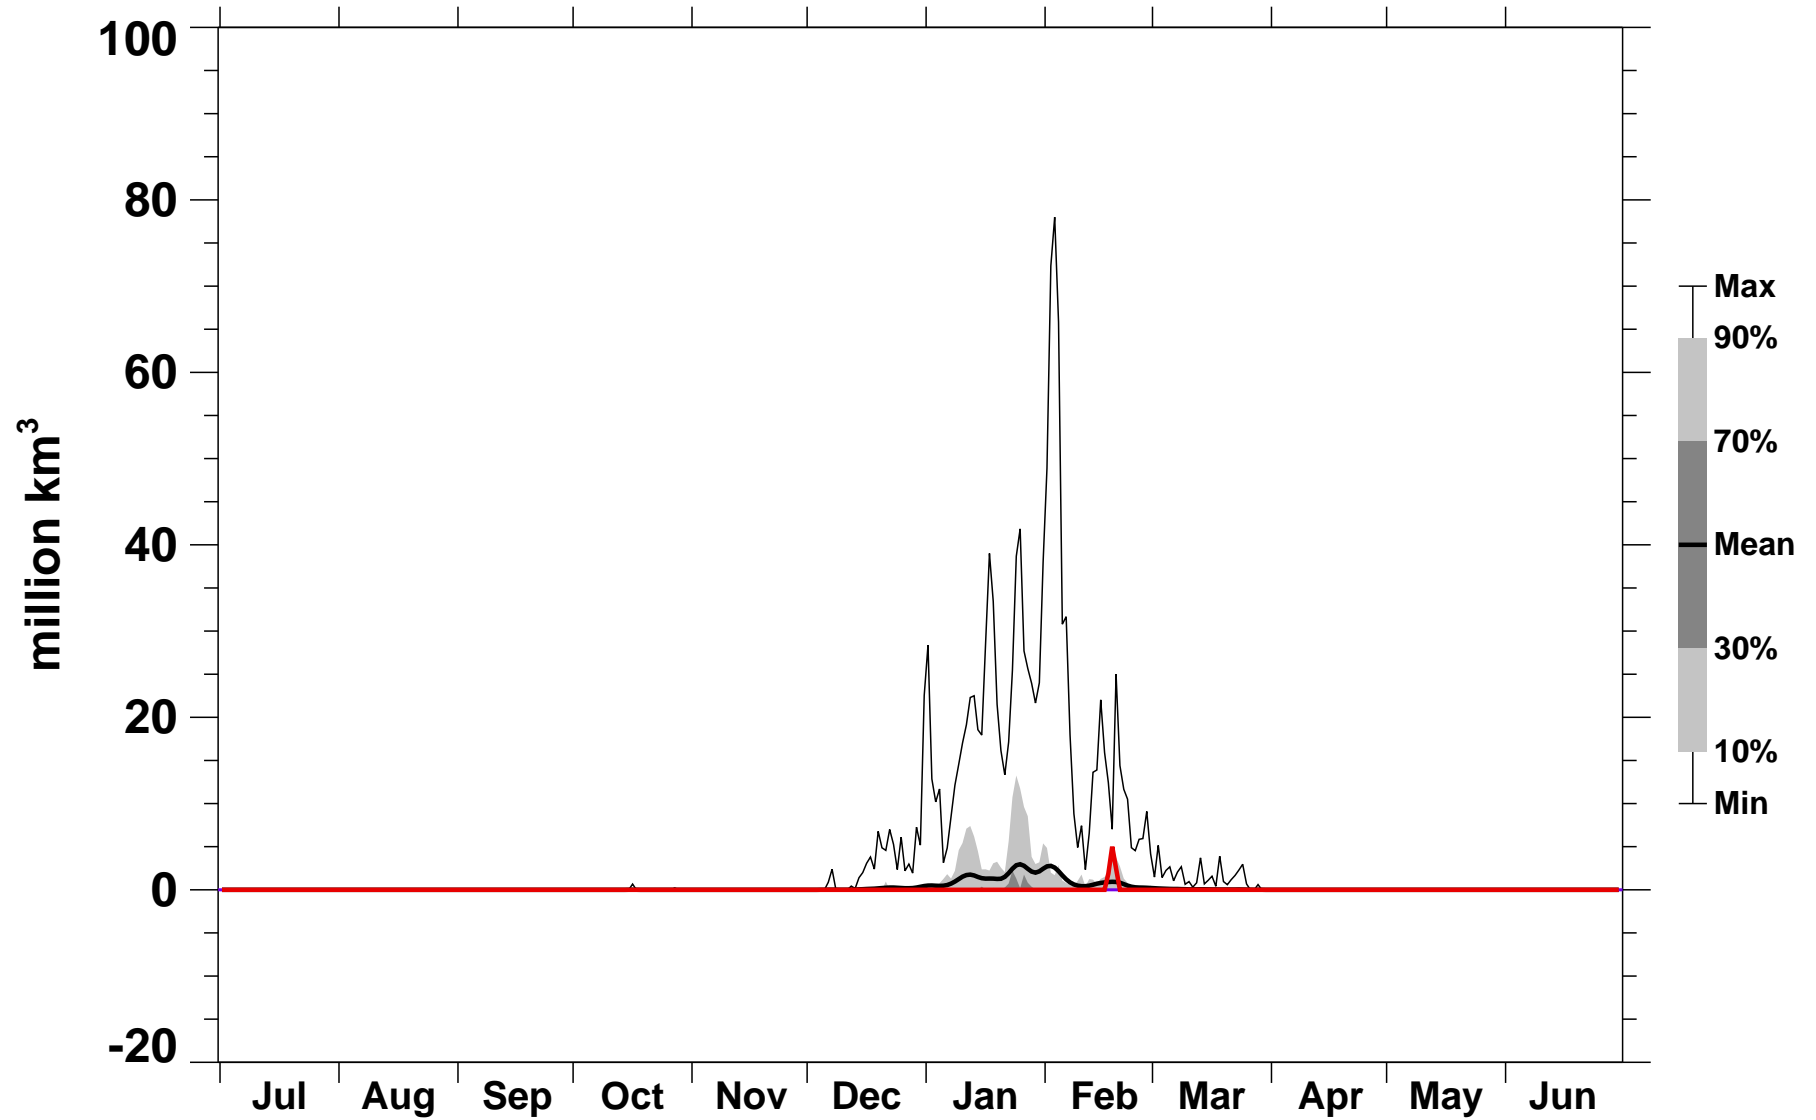

NH PSC Ice Volume MERRA2

1978/1979–2024/2025

1987/1988