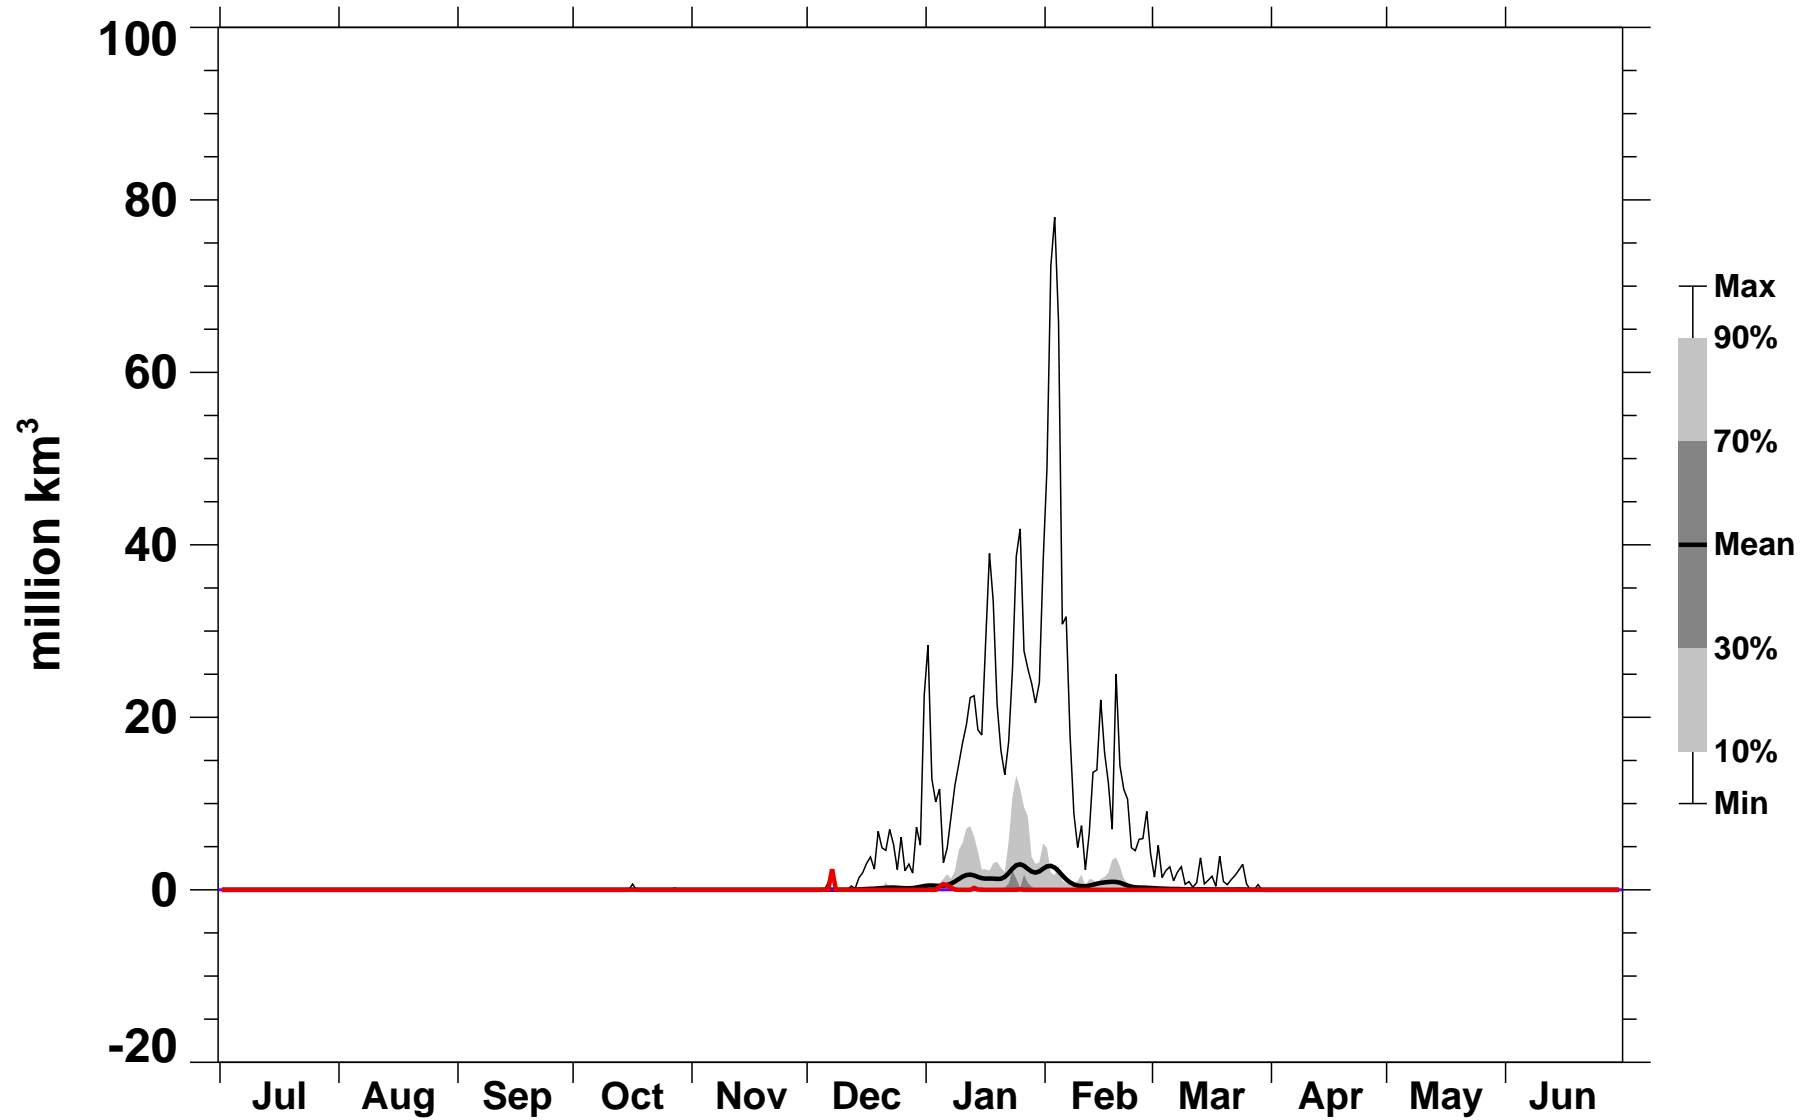

NH PSC Ice Volume MERRA2

1978/1979–2024/2025

1990/1991