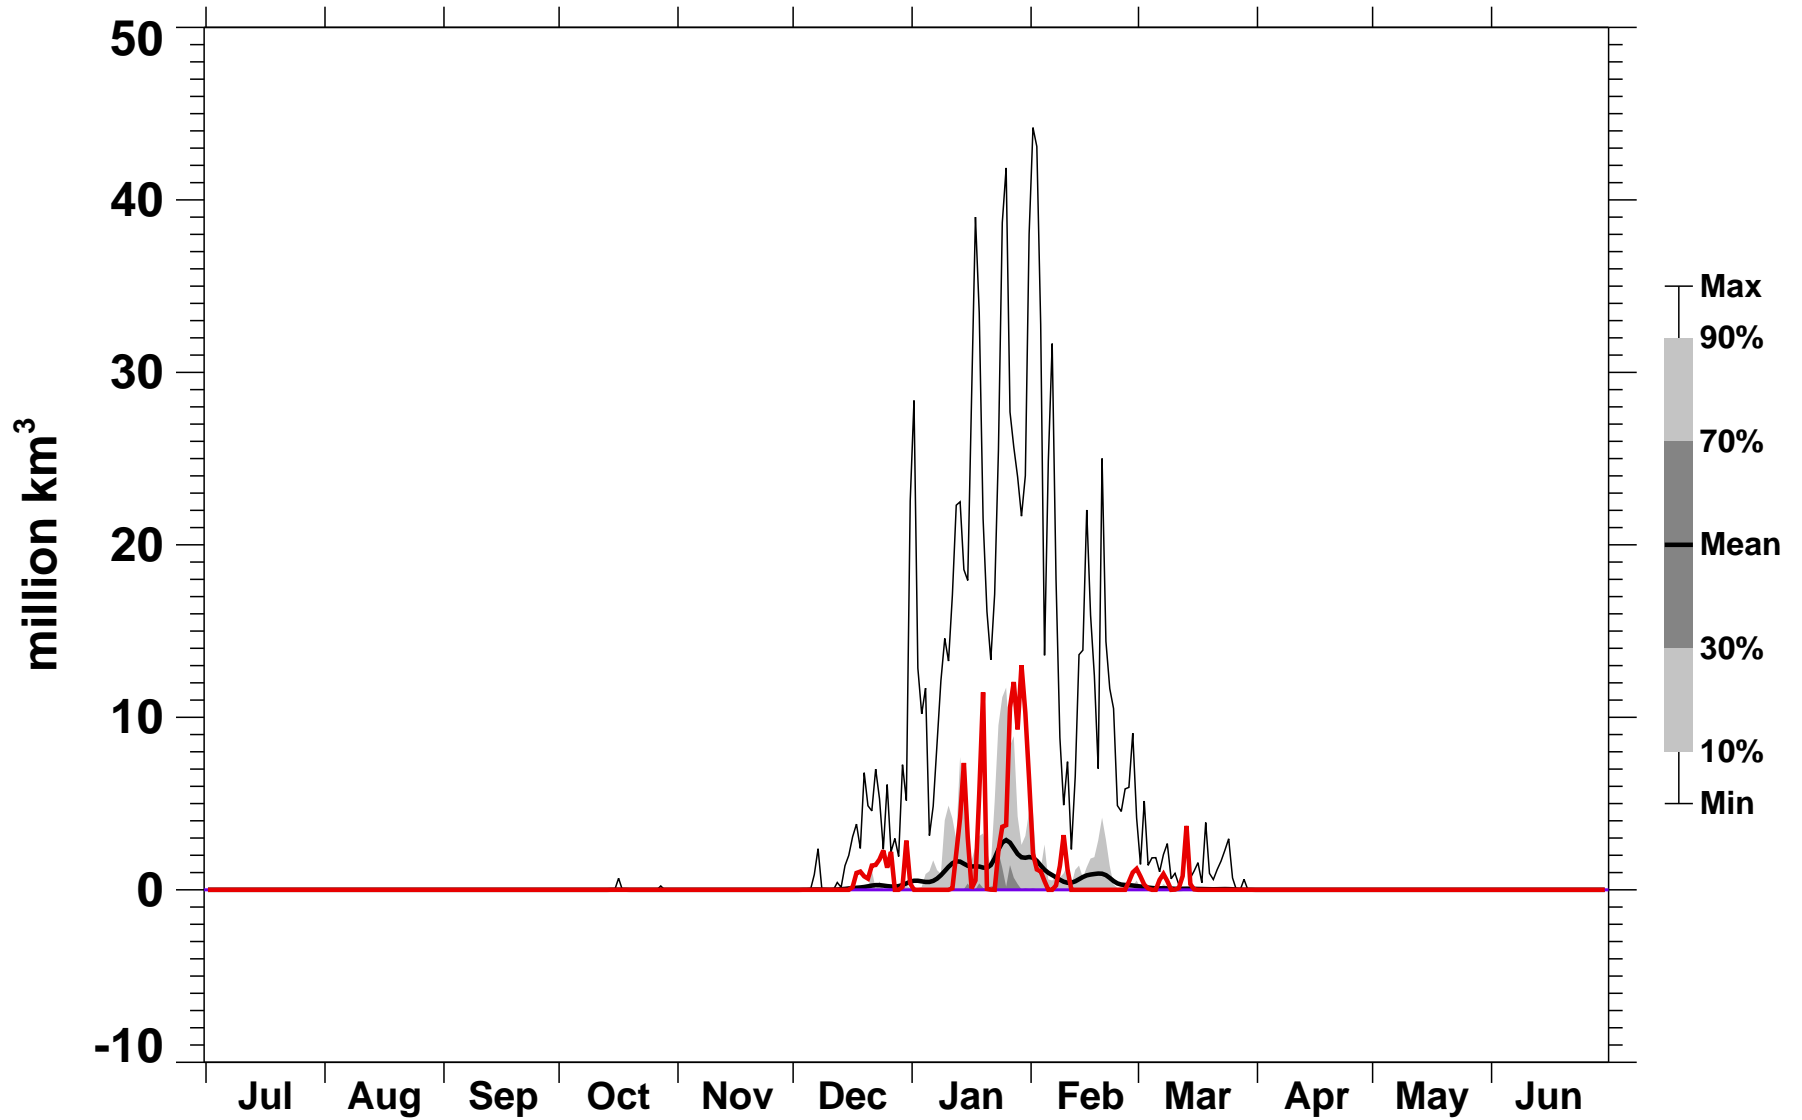

NH PSC Ice Volume MERRA2

1978/1979–2021/2022

1994/1995