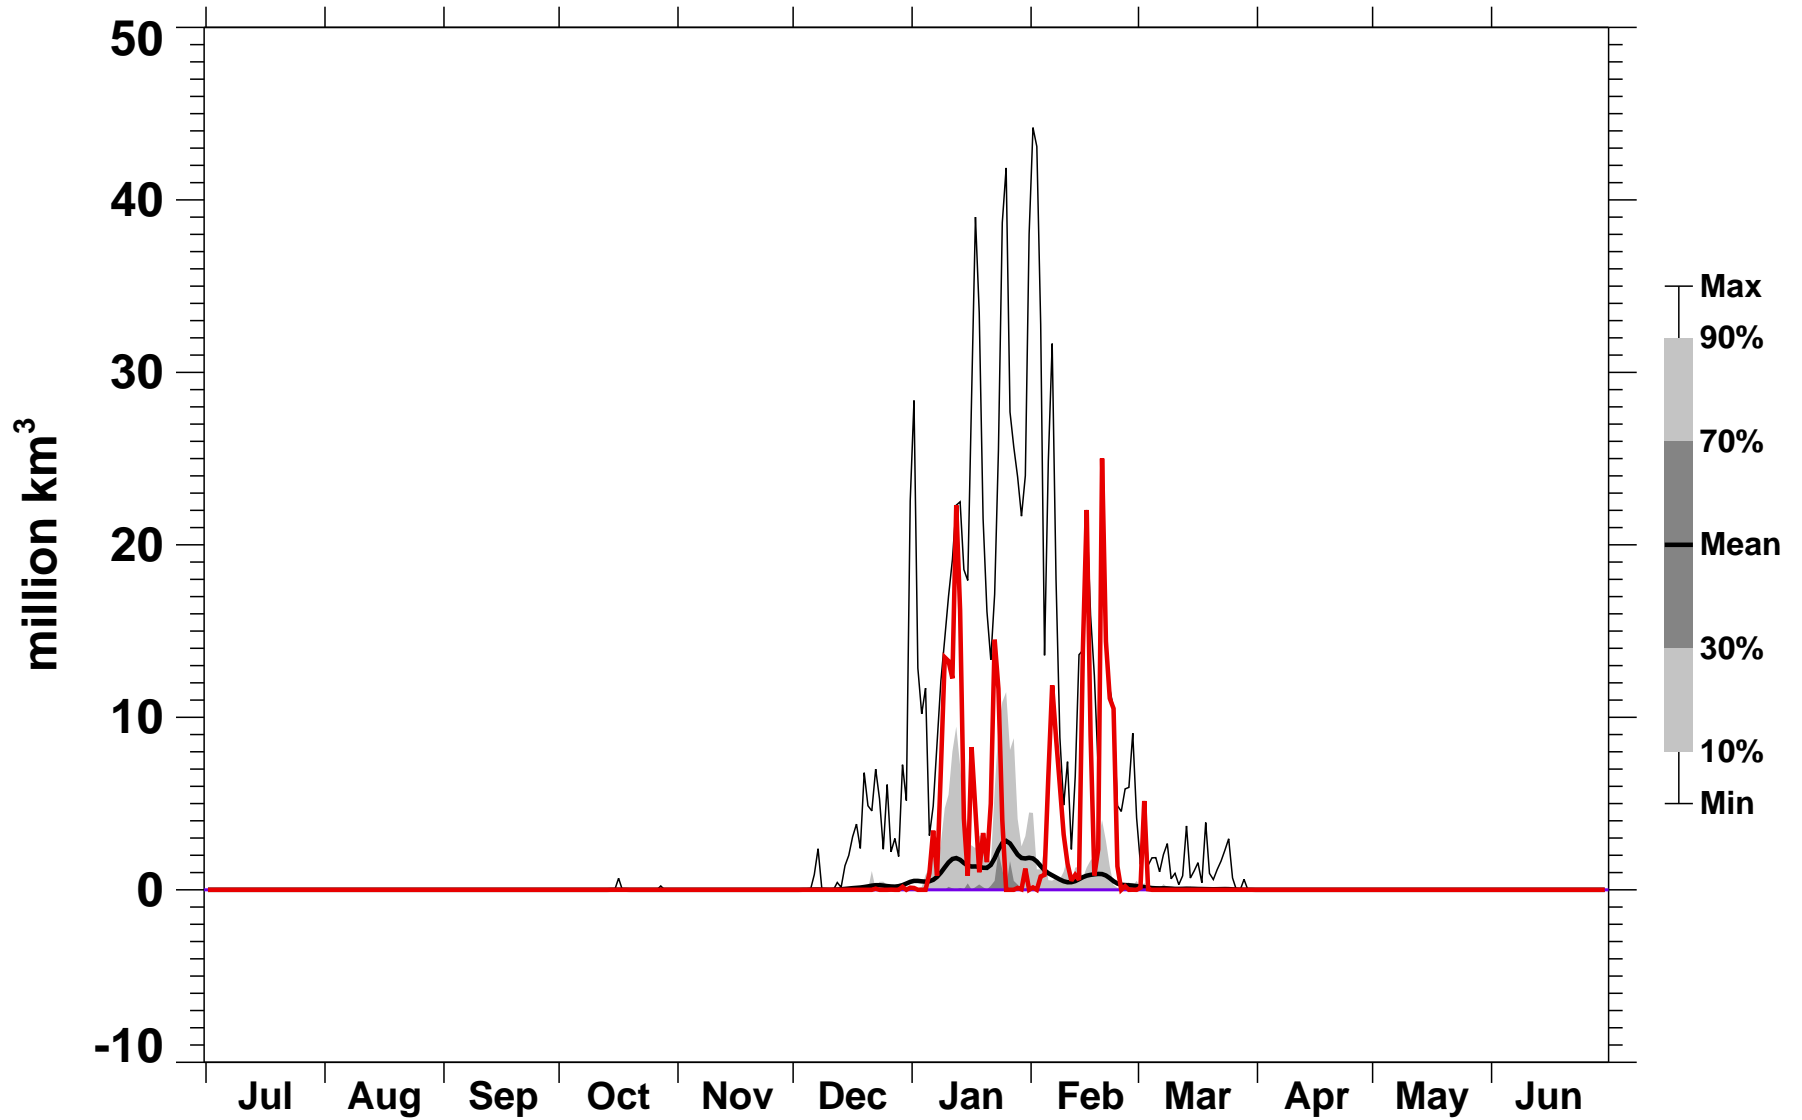

NH PSC Ice Volume MERRA2

1978/1979–2022/2023

1995/1996