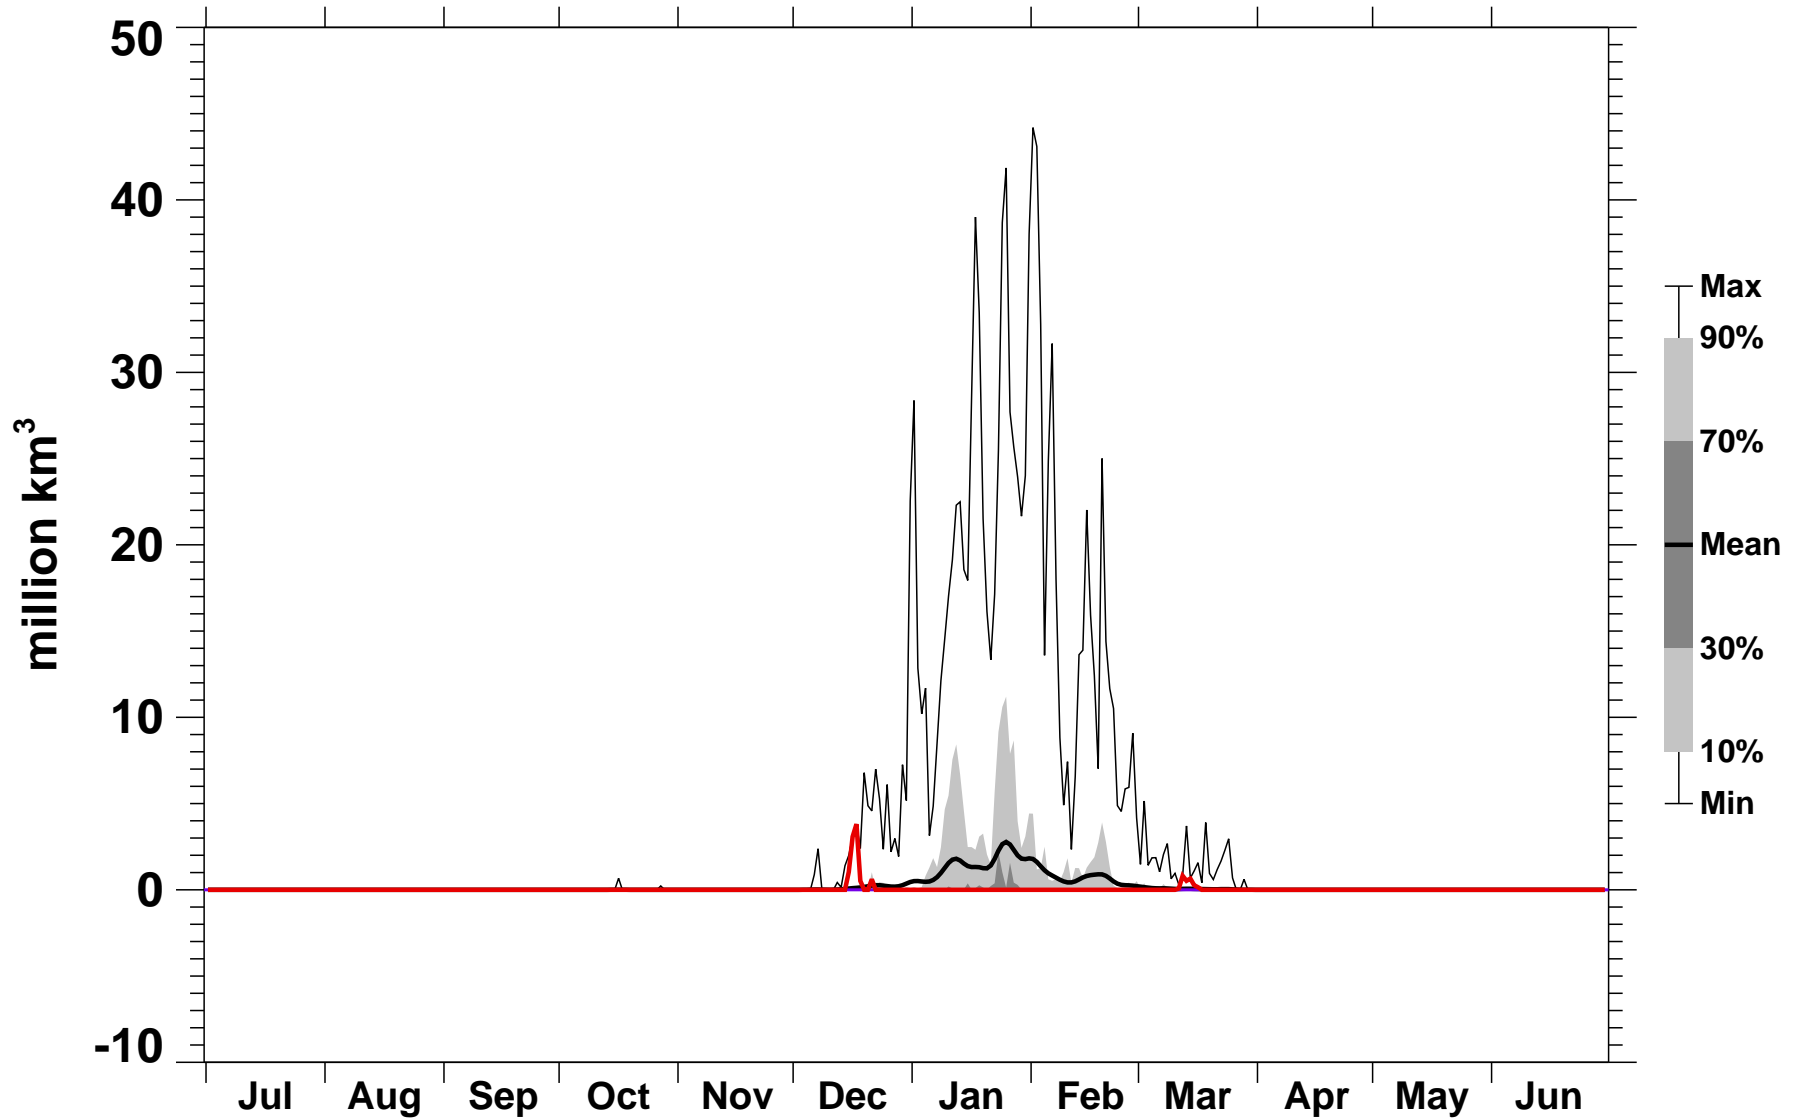

# NH PSC Ice Volume MERRA2

1978/1979–2023/2024

1997/1998