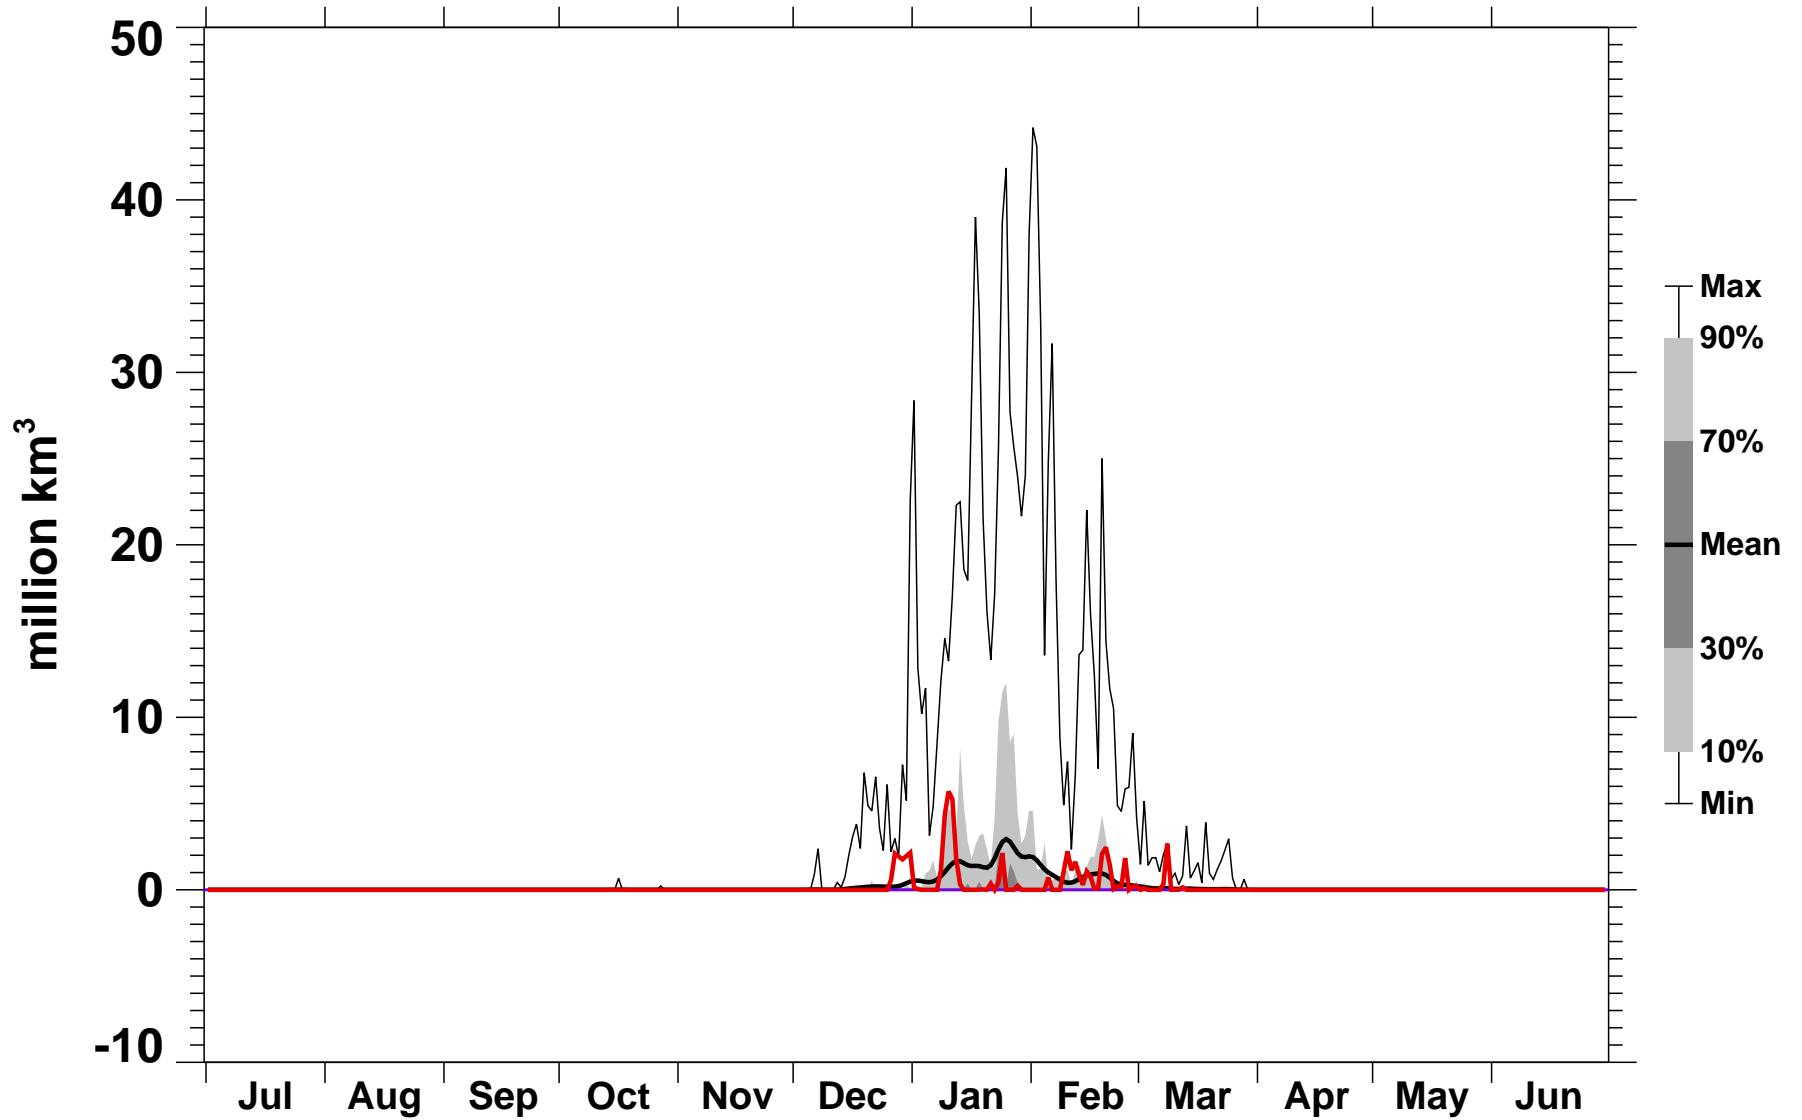

NH PSC Ice Volume MERRA2

1978/1979–2020/2021

1999/2000