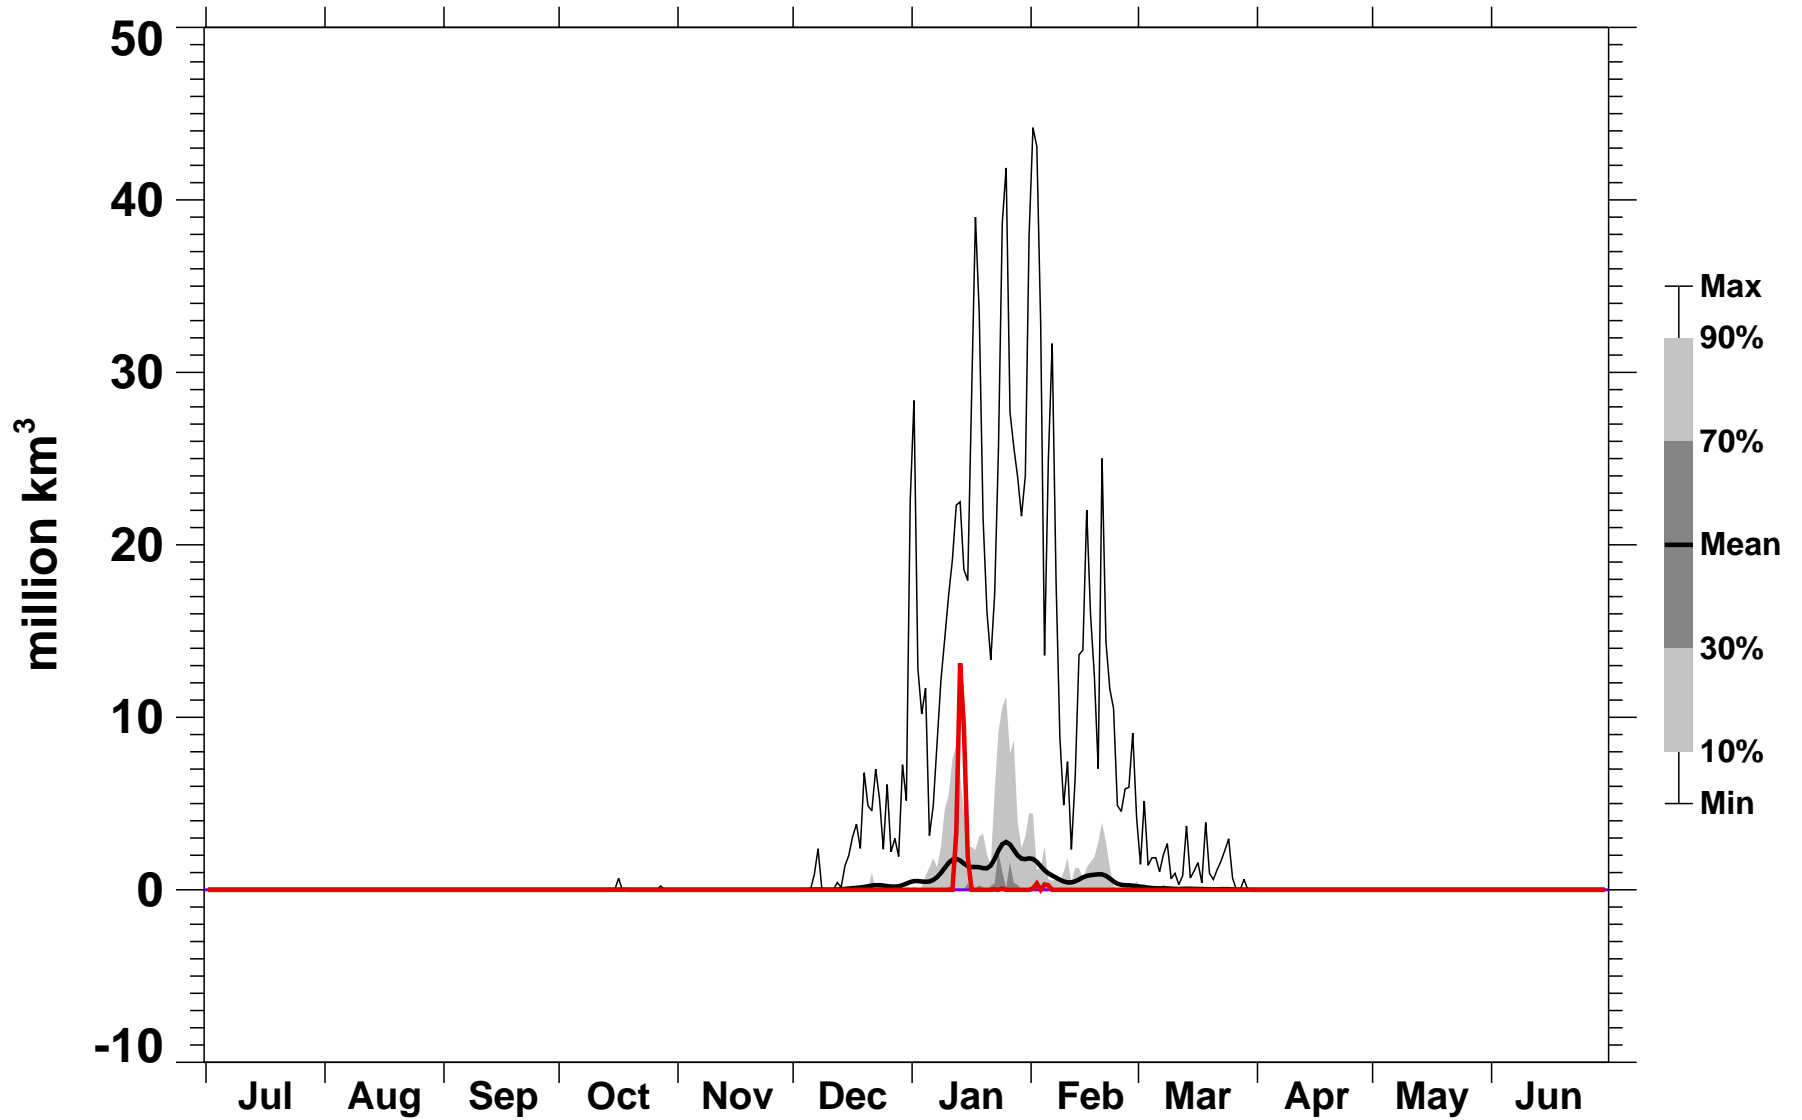

NH PSC Ice Volume MERRA2

1978/1979–2023/2024

2000/2001