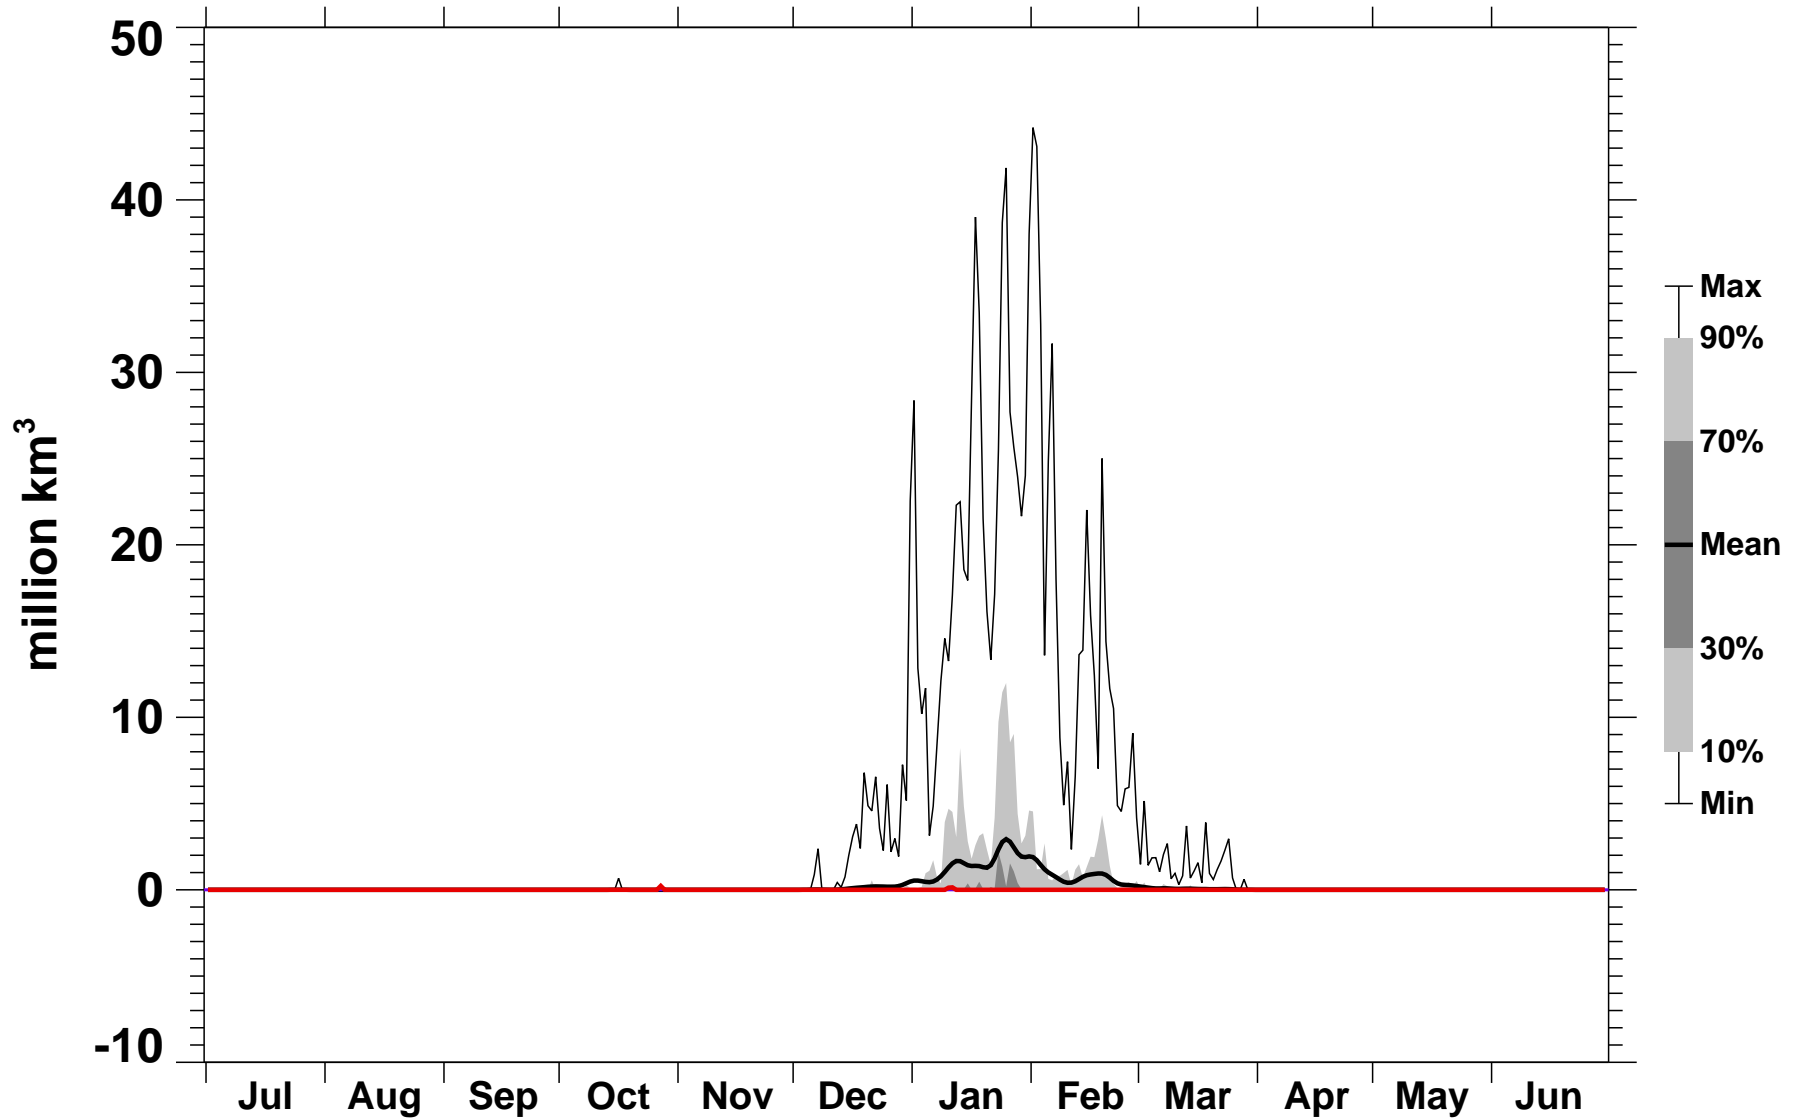

# NH PSC Ice Volume MERRA2

1978/1979–2020/2021

**2001/2002**