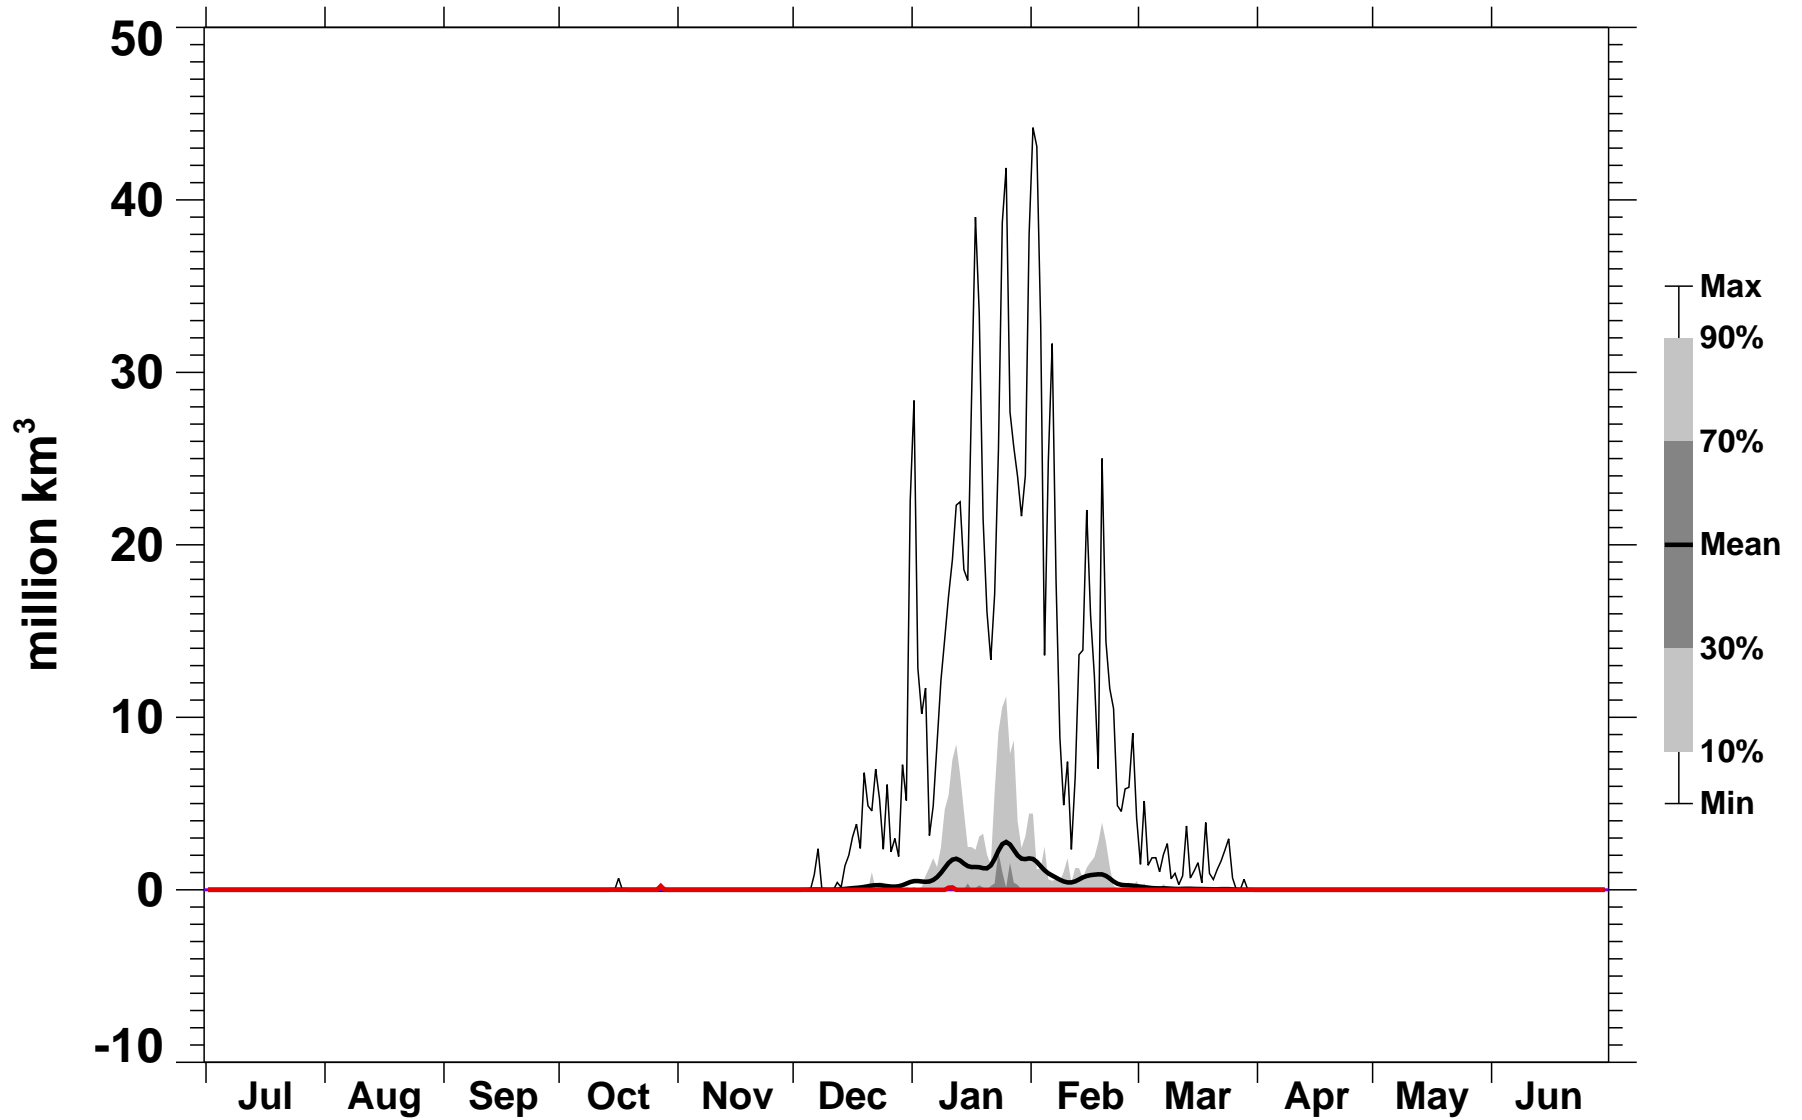

NH PSC Ice Volume MERRA2

1978/1979–2023/2024

2001/2002