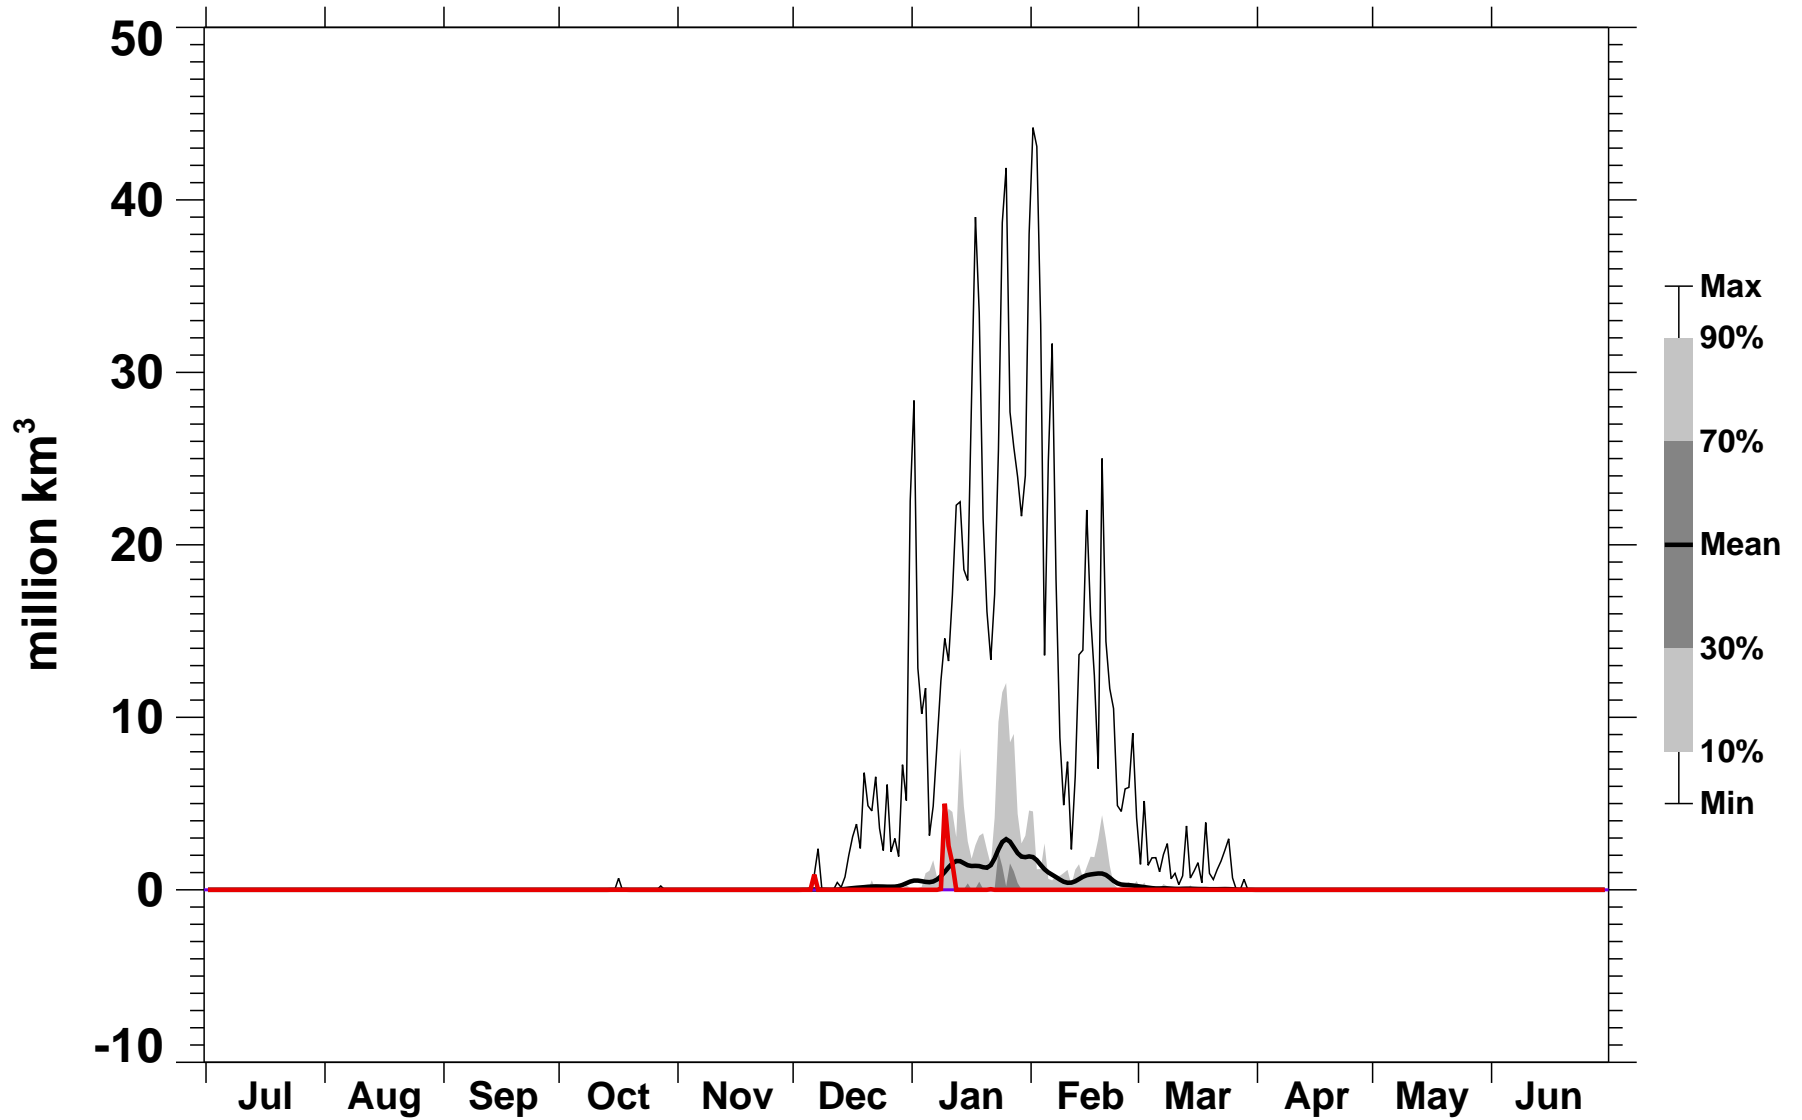

NH PSC Ice Volume MERRA2

1978/1979–2020/2021

2002/2003