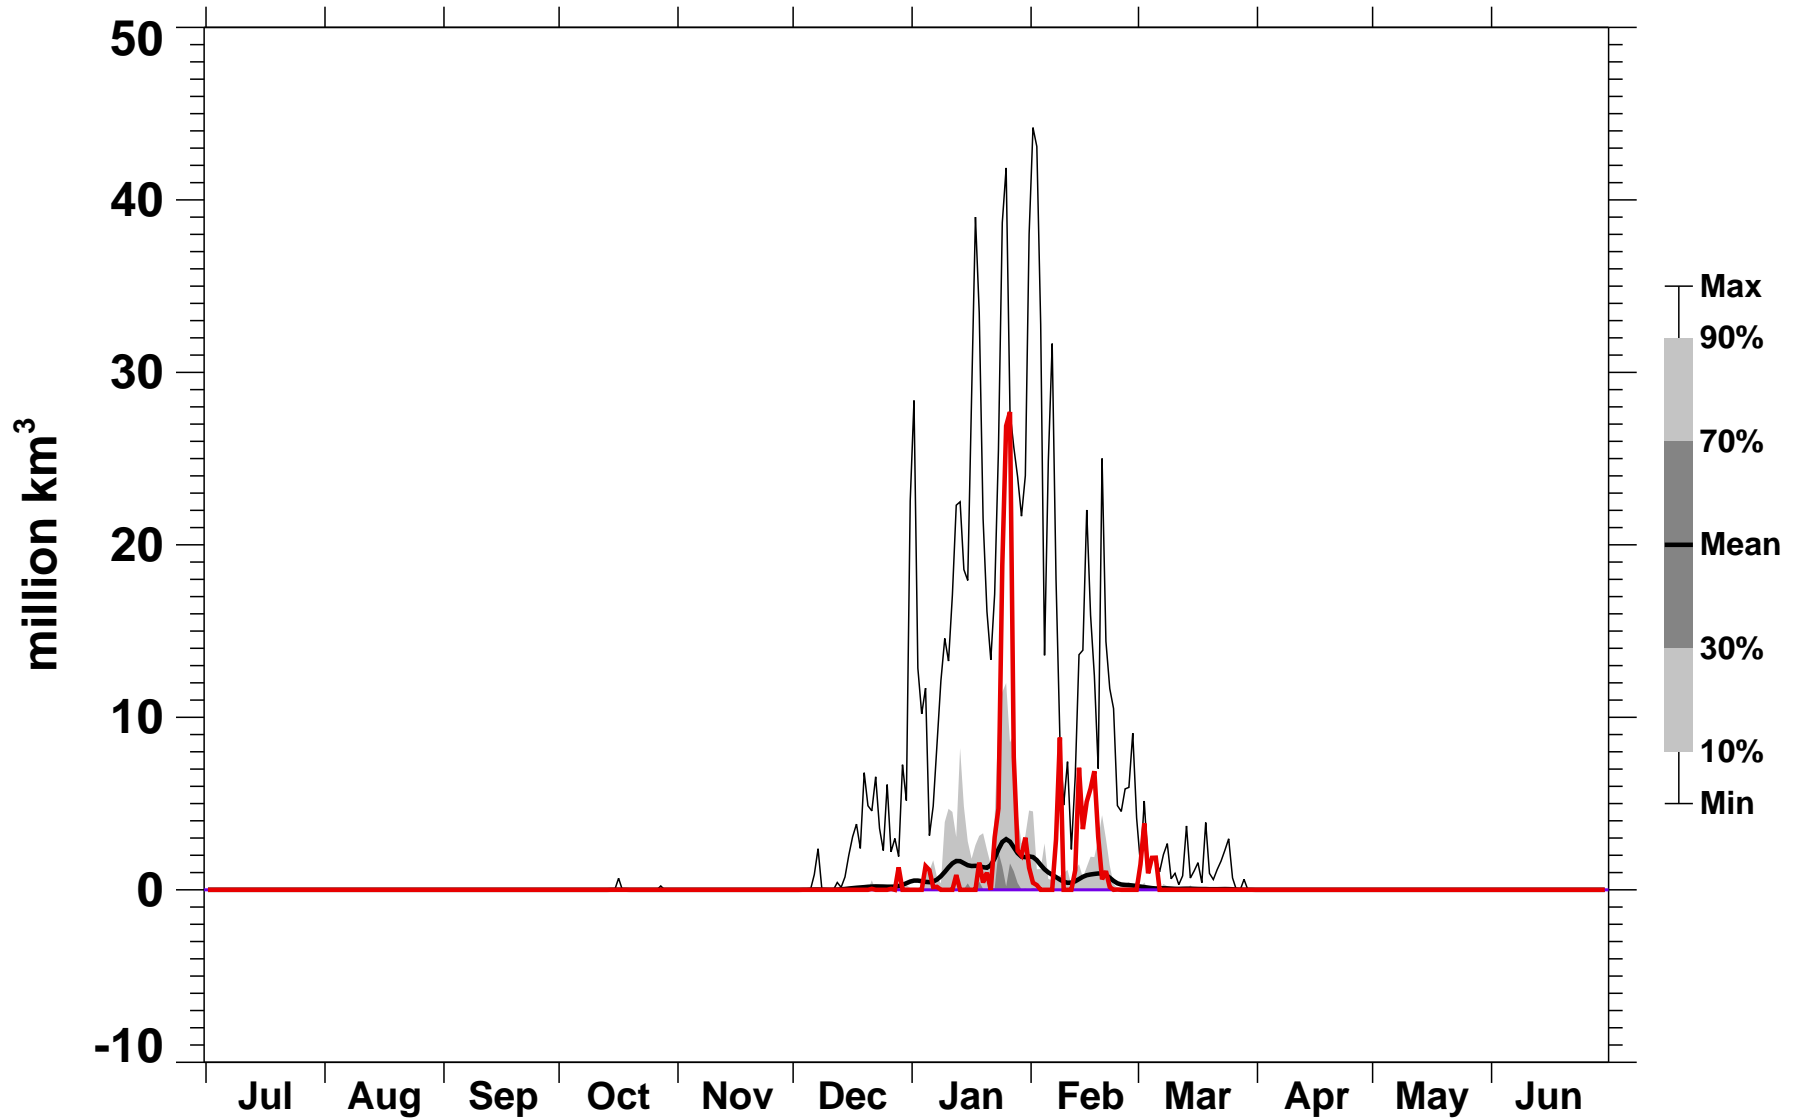

NH PSC Ice Volume MERRA2

1978/1979–2020/2021

2004/2005