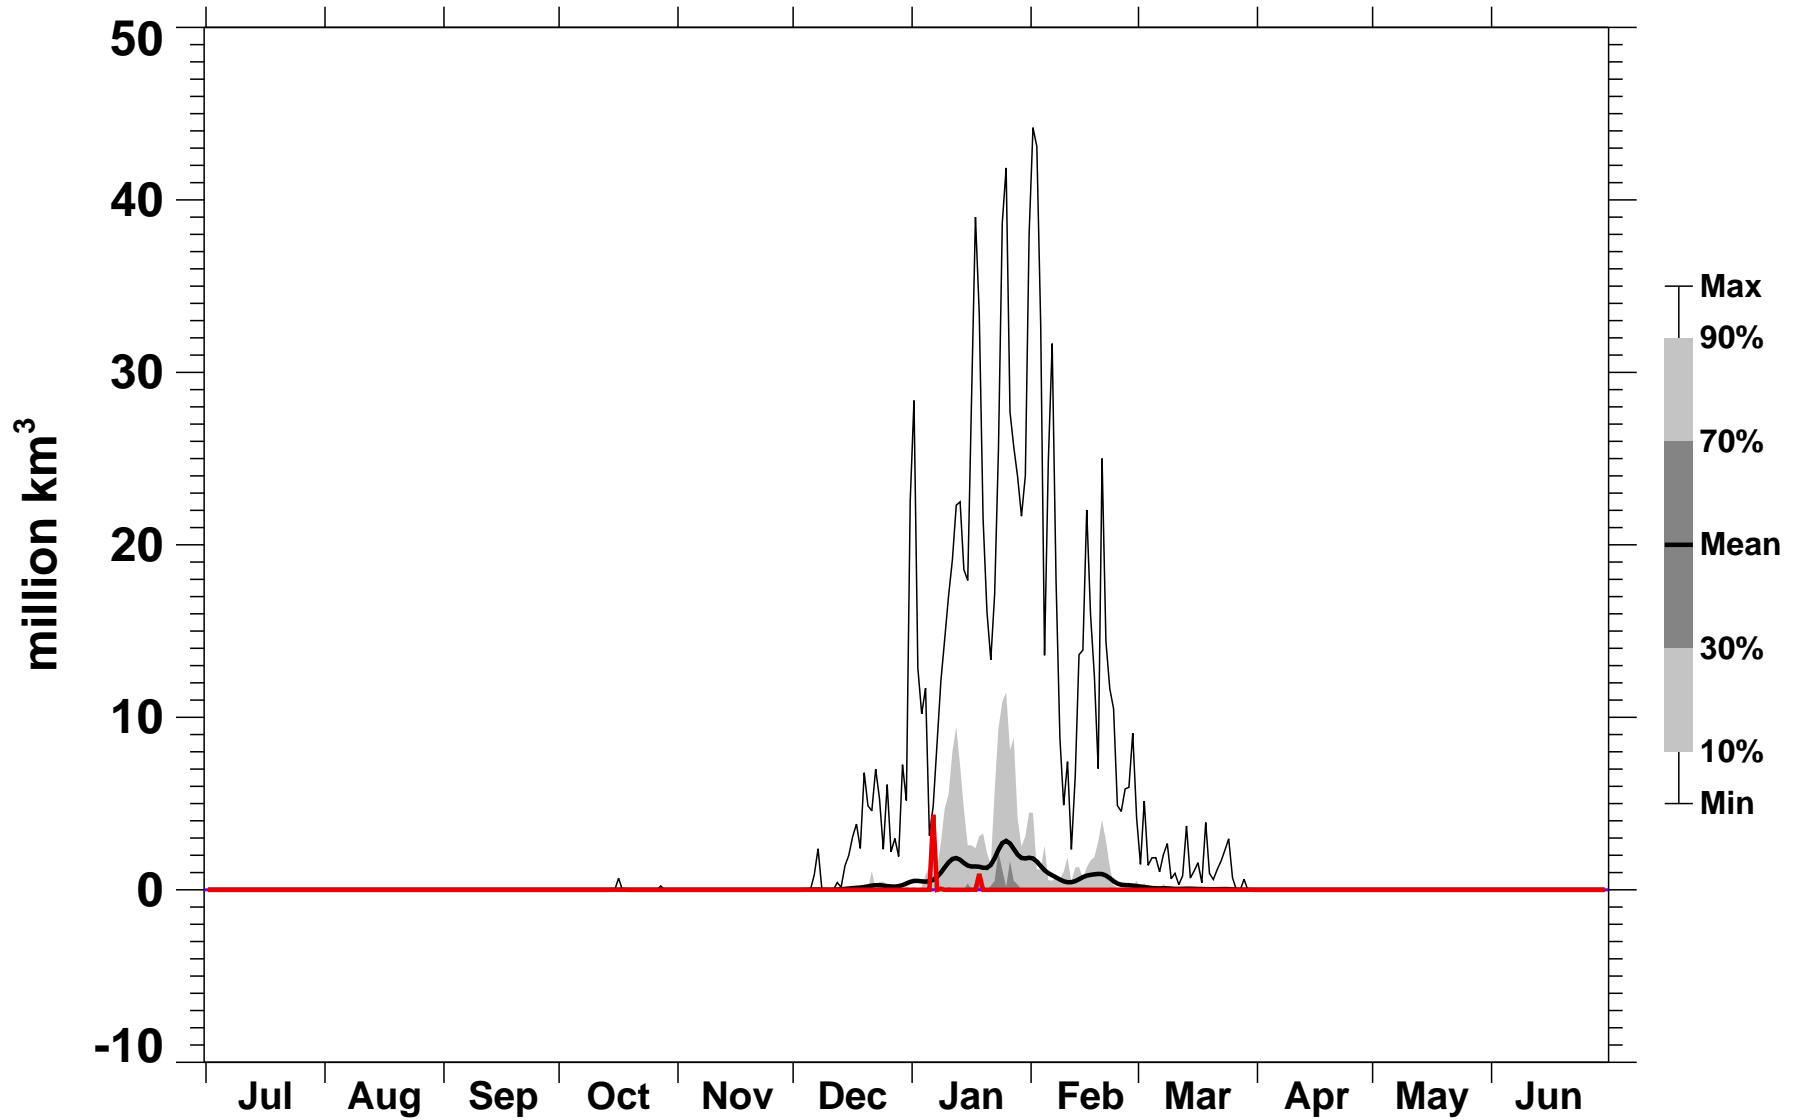

NH PSC Ice Volume MERRA2

1978/1979–2022/2023

2005/2006