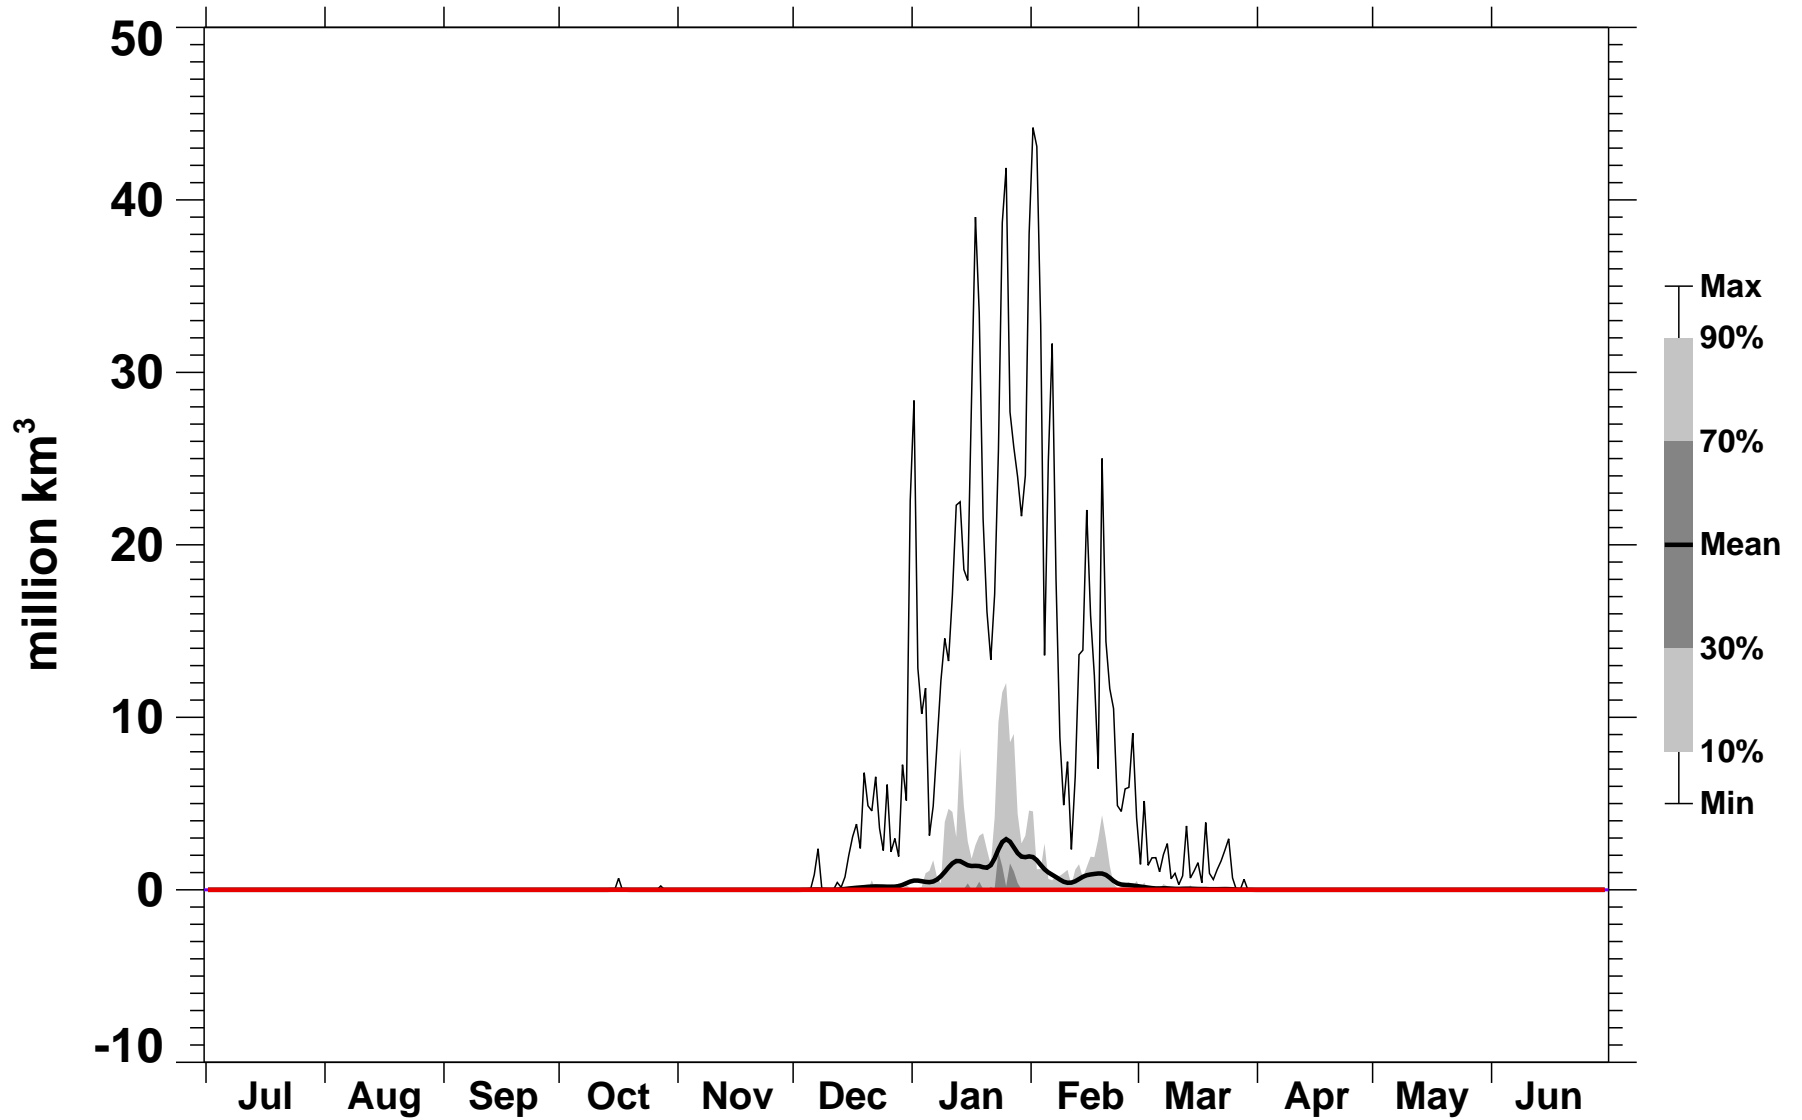

NH PSC Ice Volume MERRA2

1978/1979–2020/2021

2008/2009