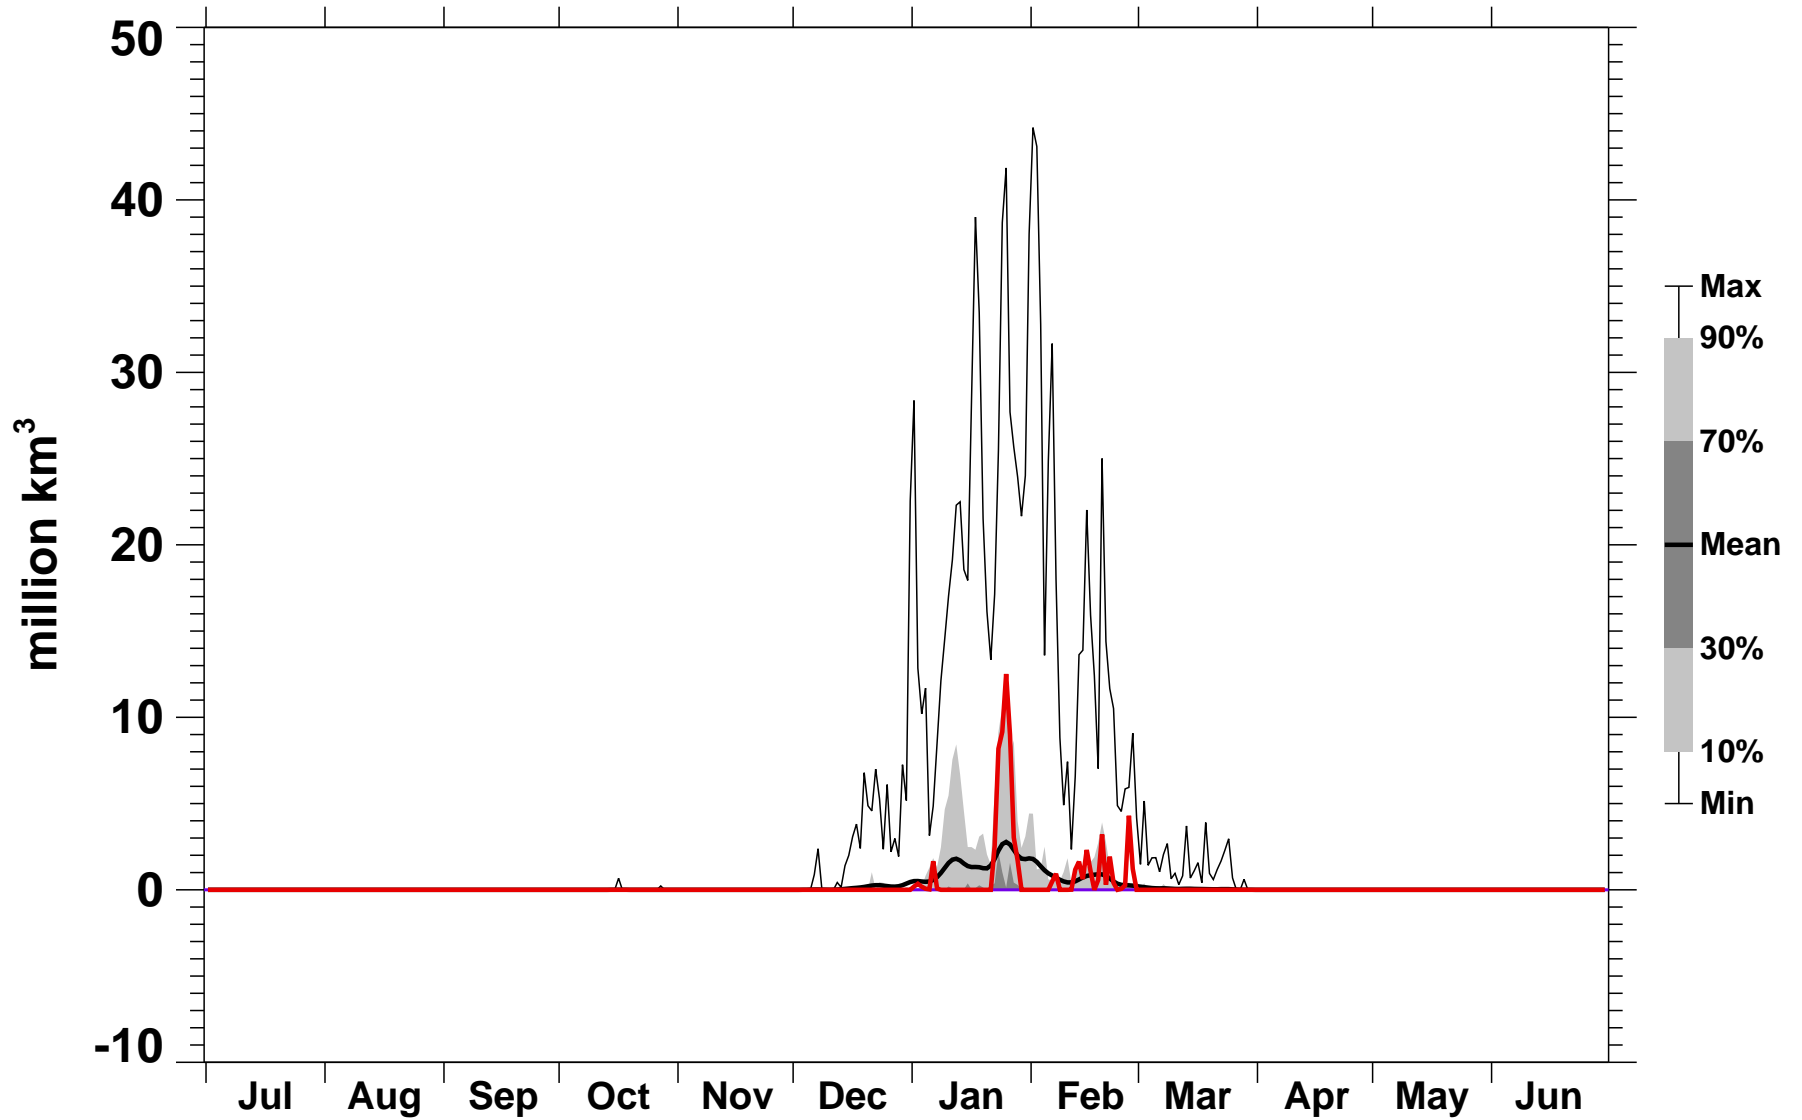

NH PSC Ice Volume MERRA2

1978/1979–2023/2024

2010/2011