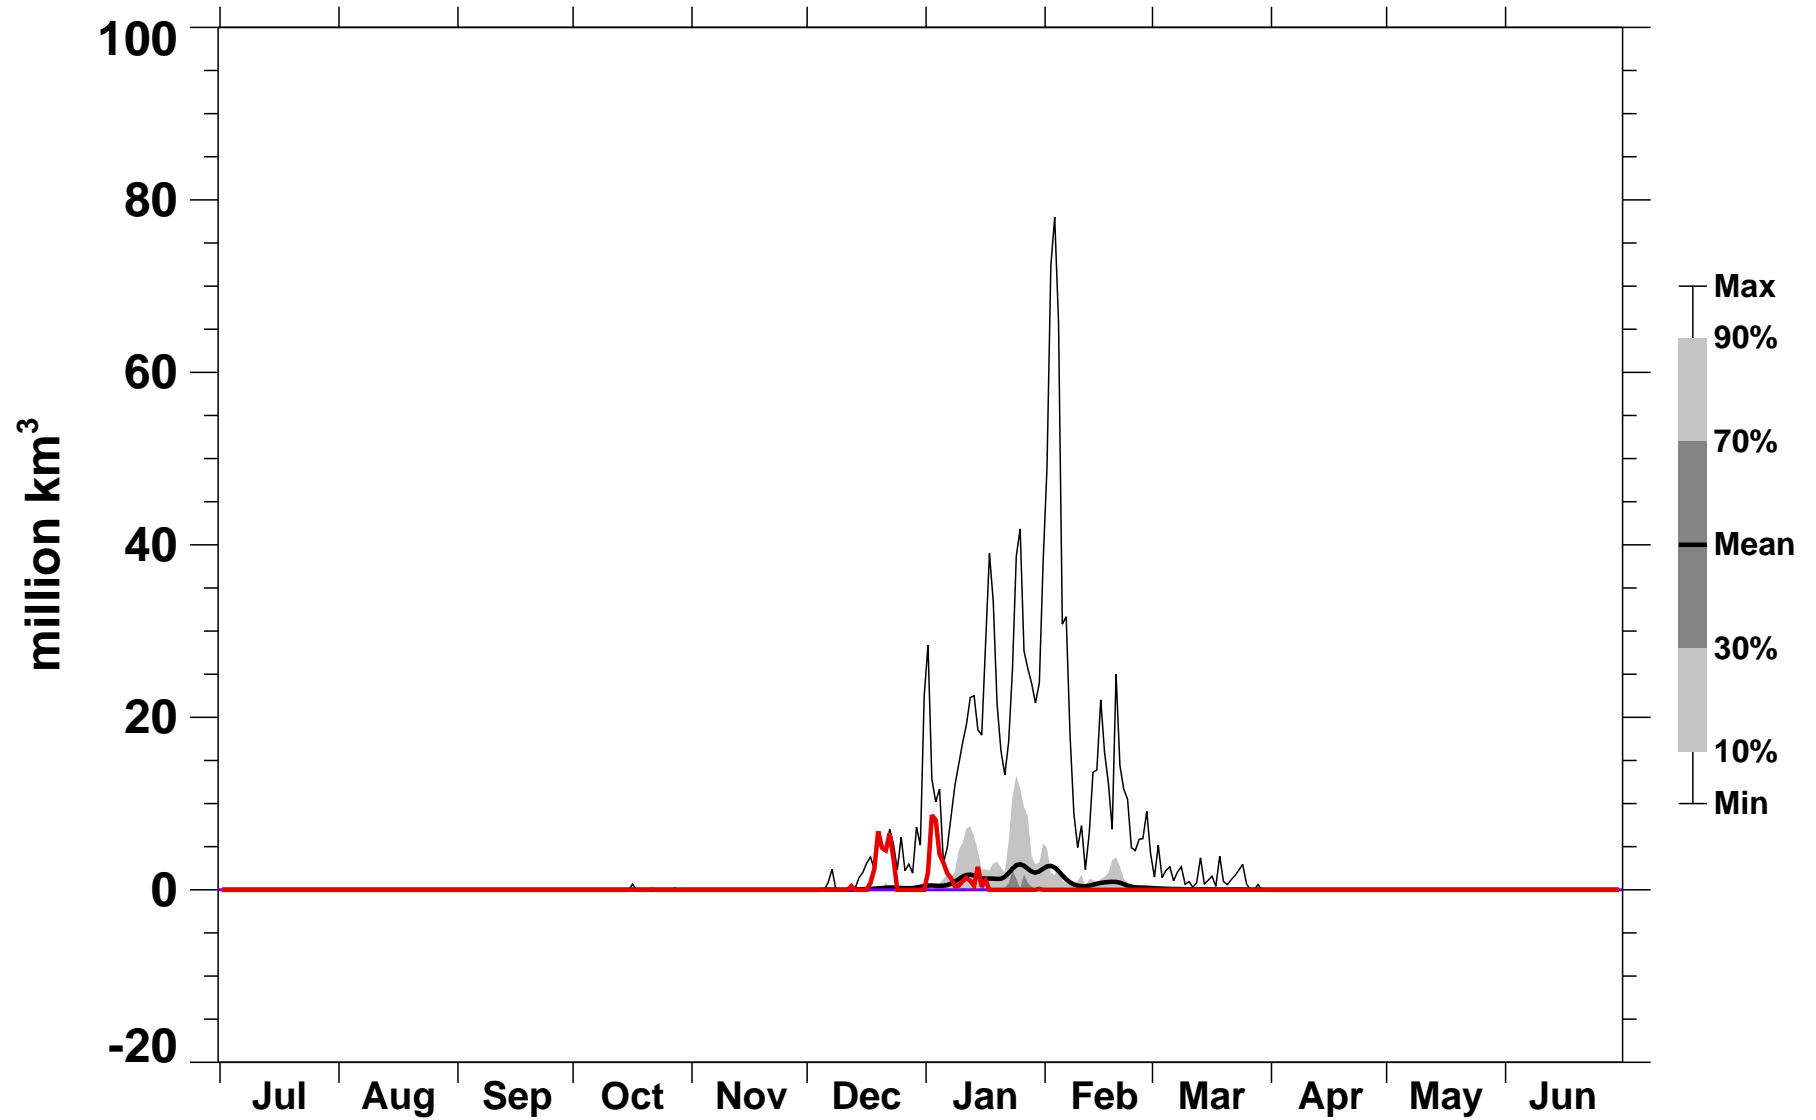

NH PSC Ice Volume MERRA2

1978/1979–2024/2025

2011/2012