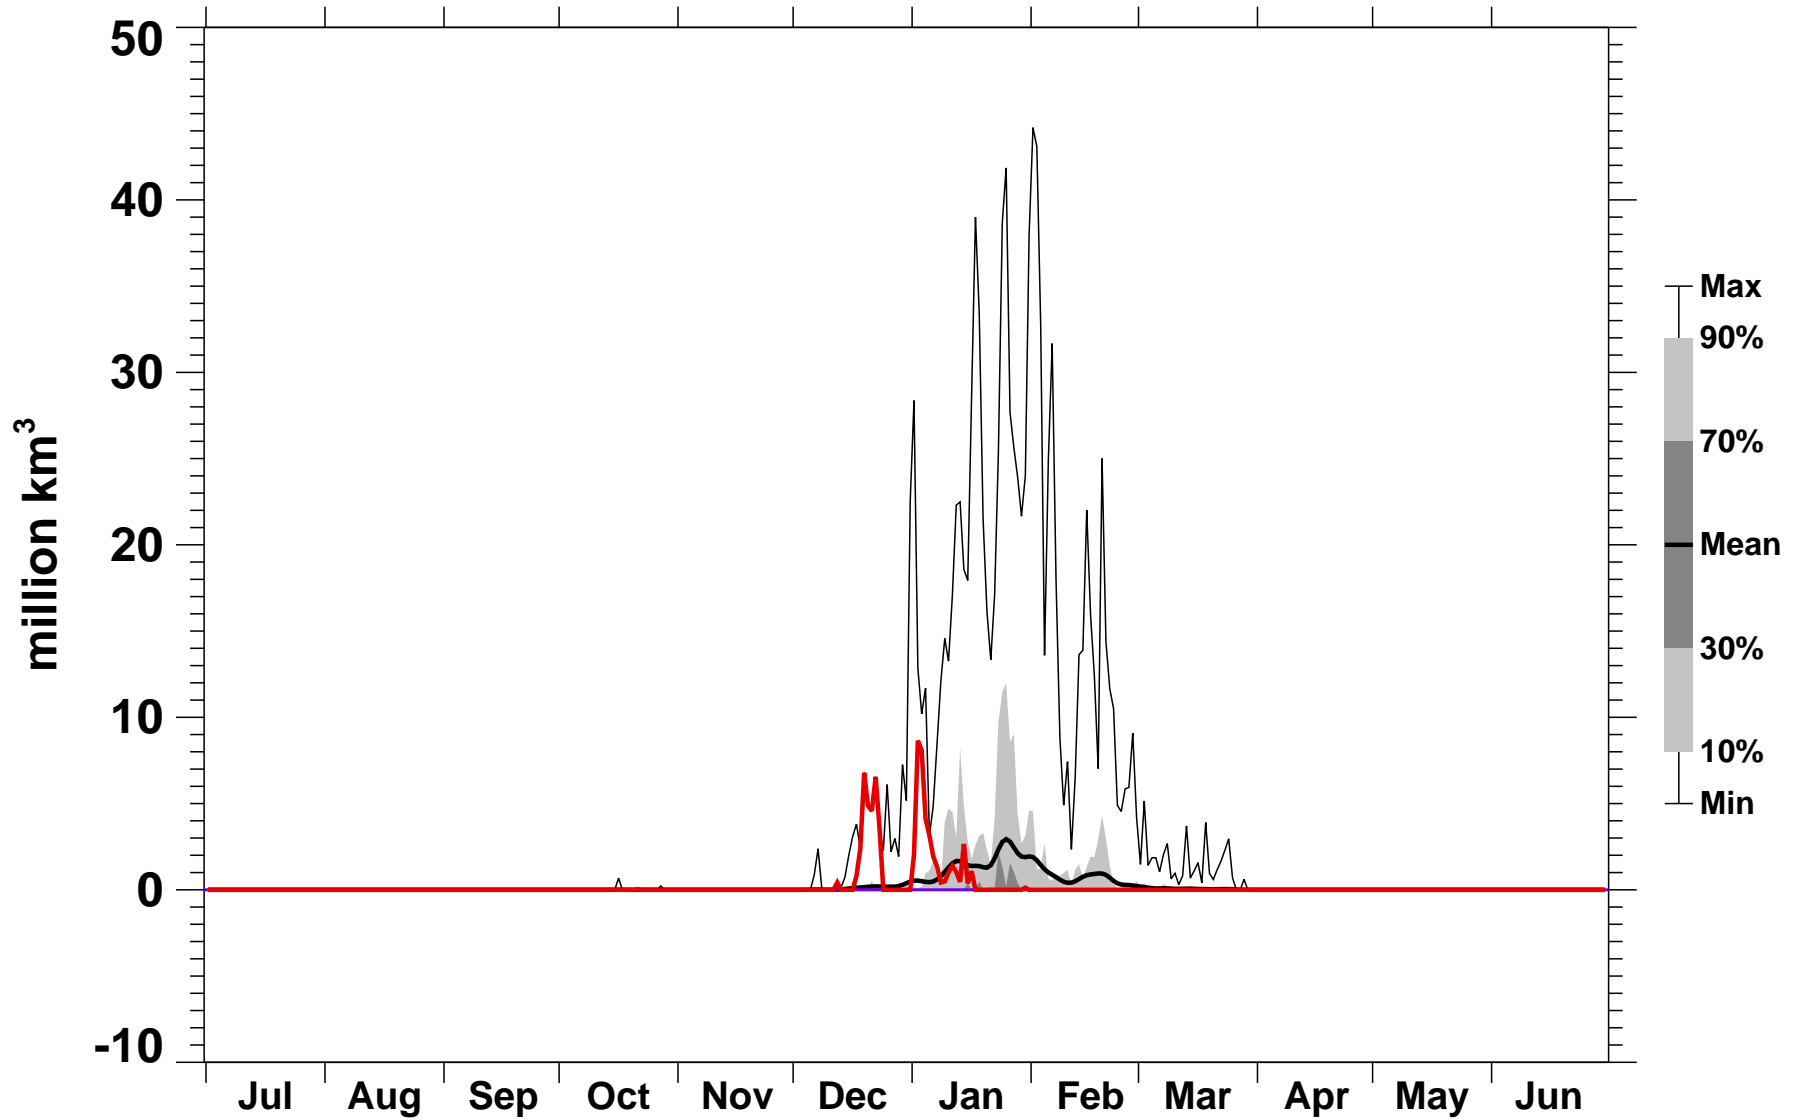

NH PSC Ice Volume MERRA2

1978/1979–2020/2021

2011/2012