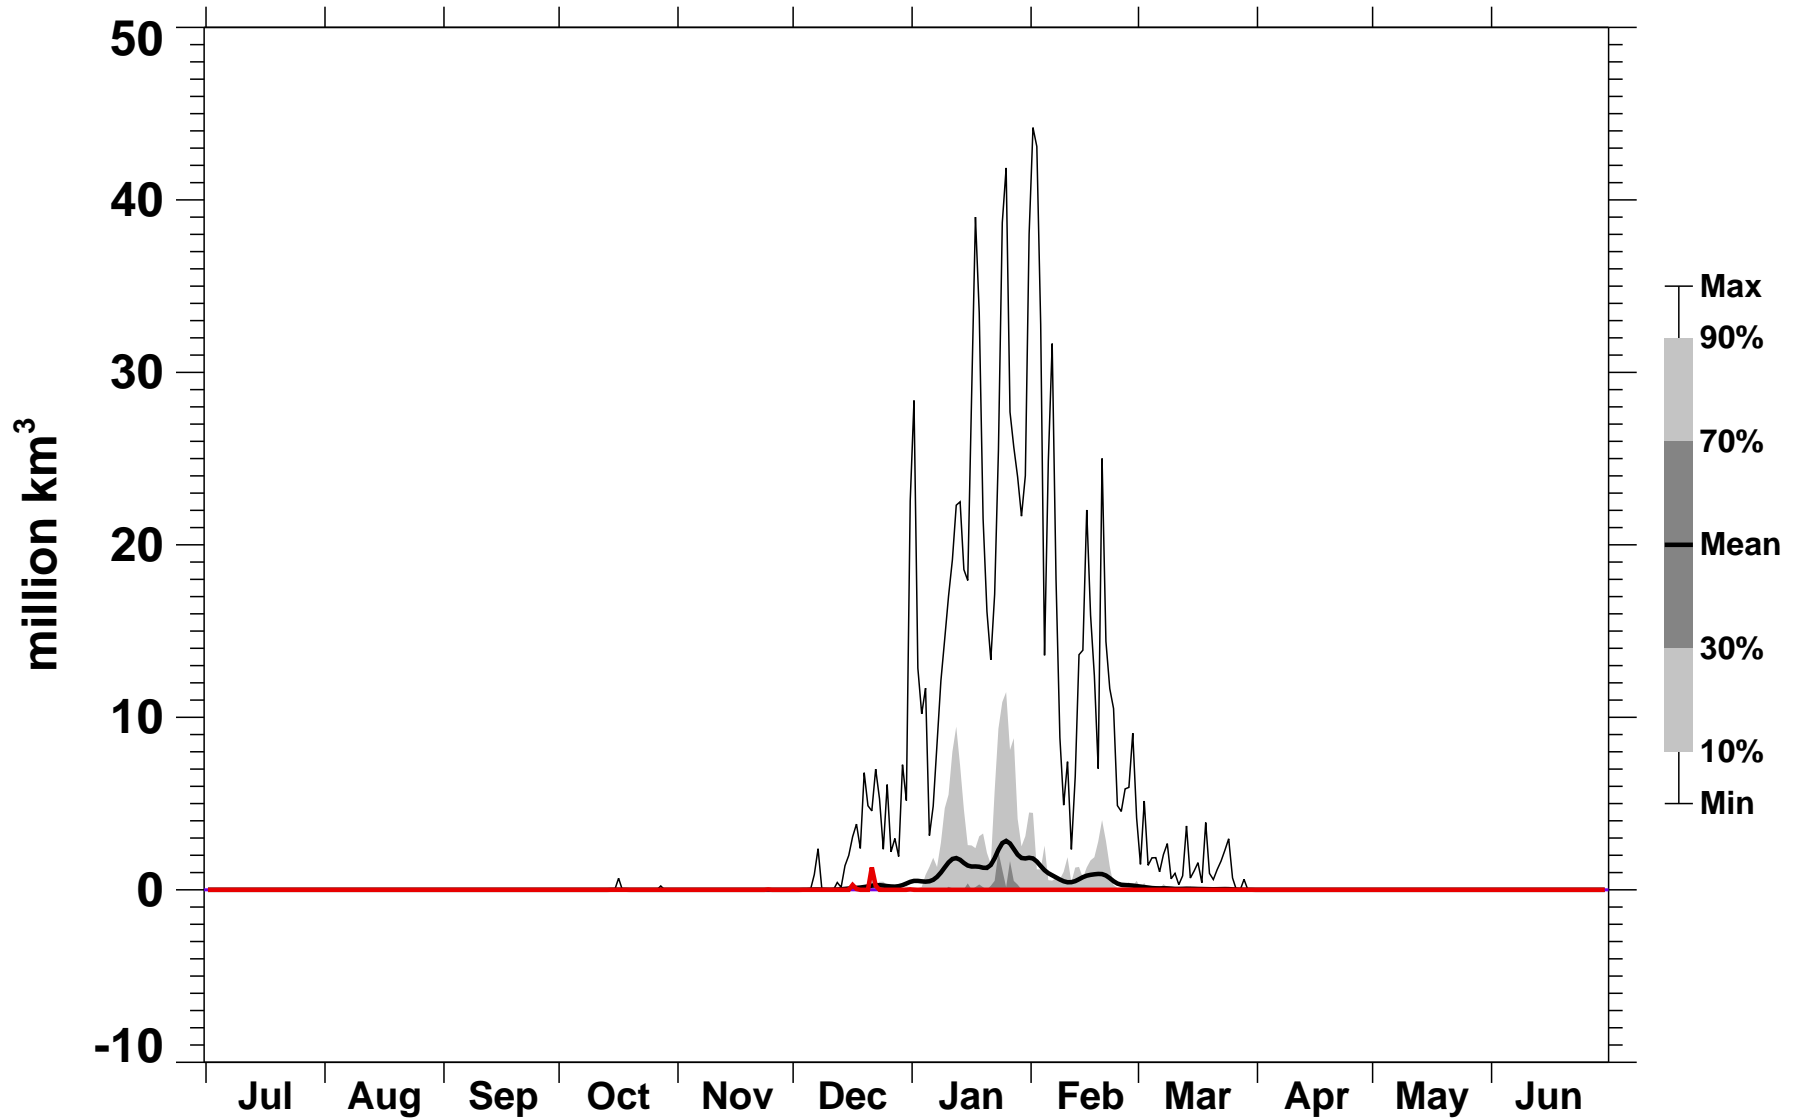

NH PSC Ice Volume MERRA2

1978/1979–2022/2023

2012/2013