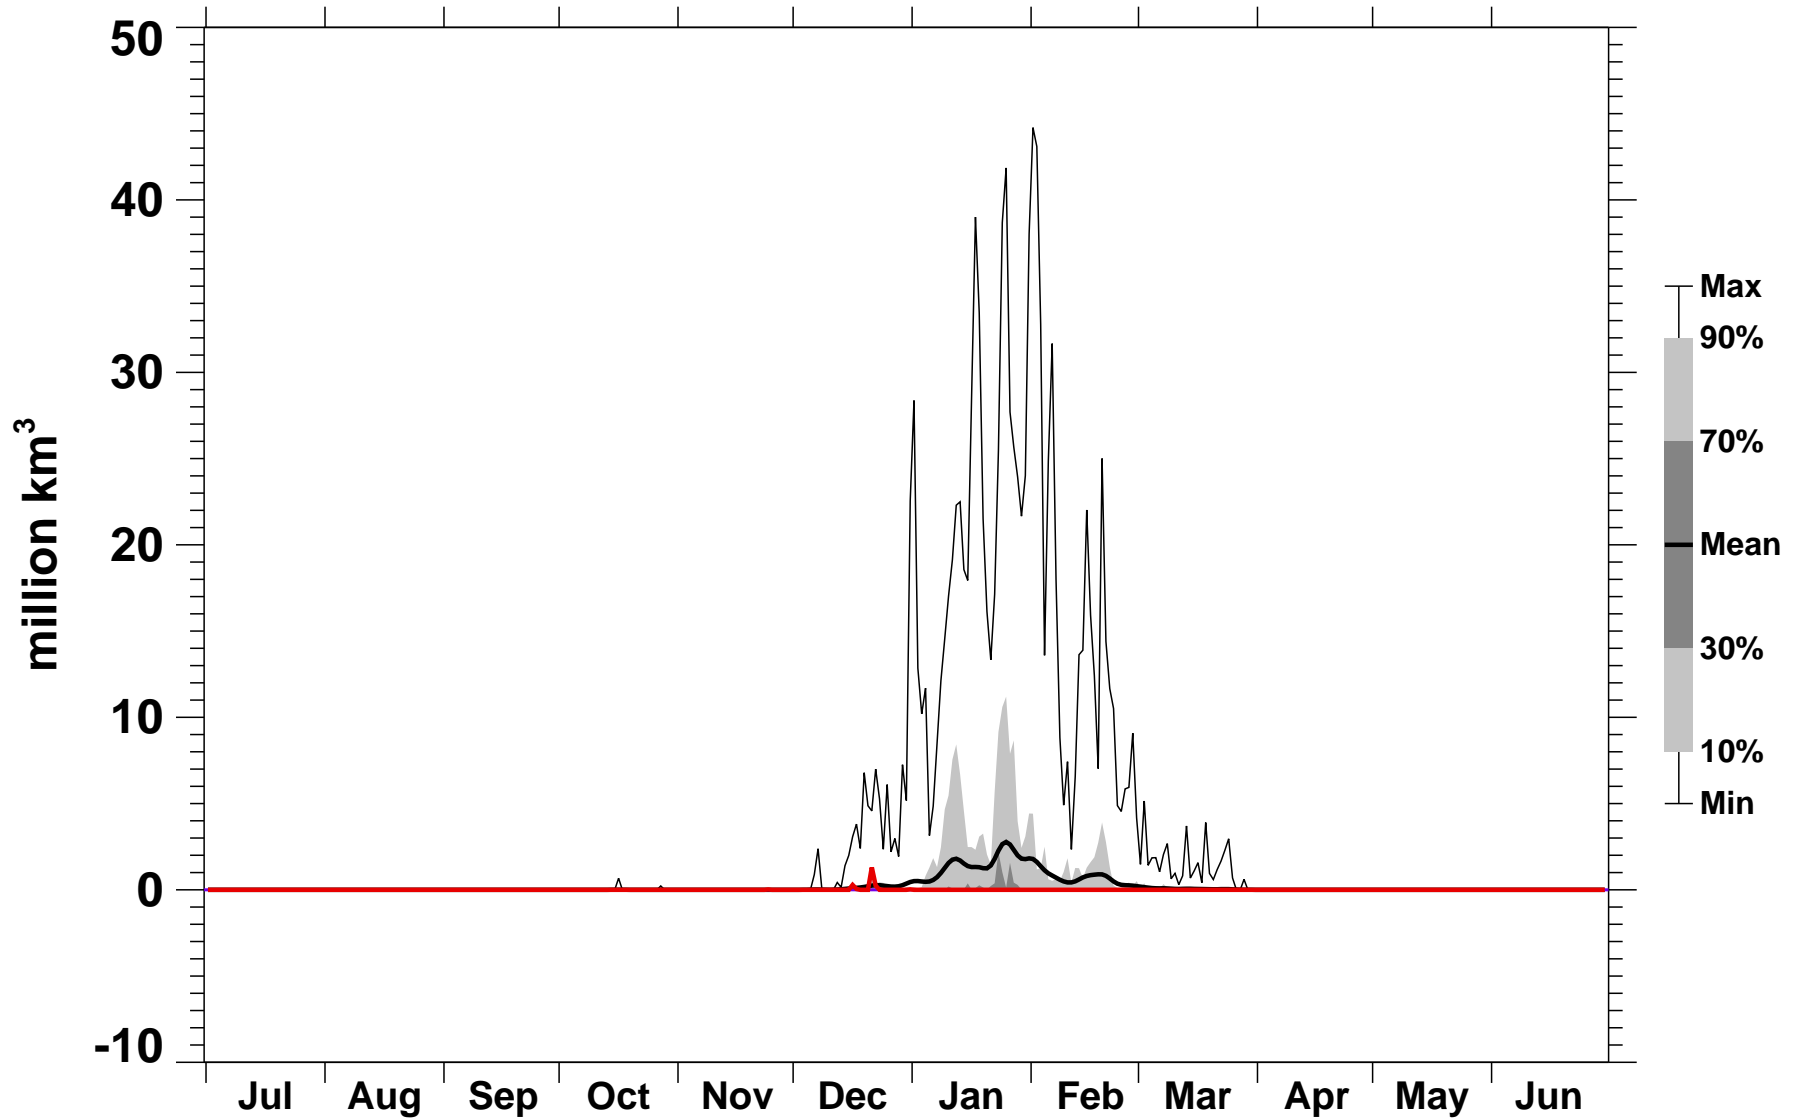

NH PSC Ice Volume MERRA2

1978/1979–2023/2024

2012/2013