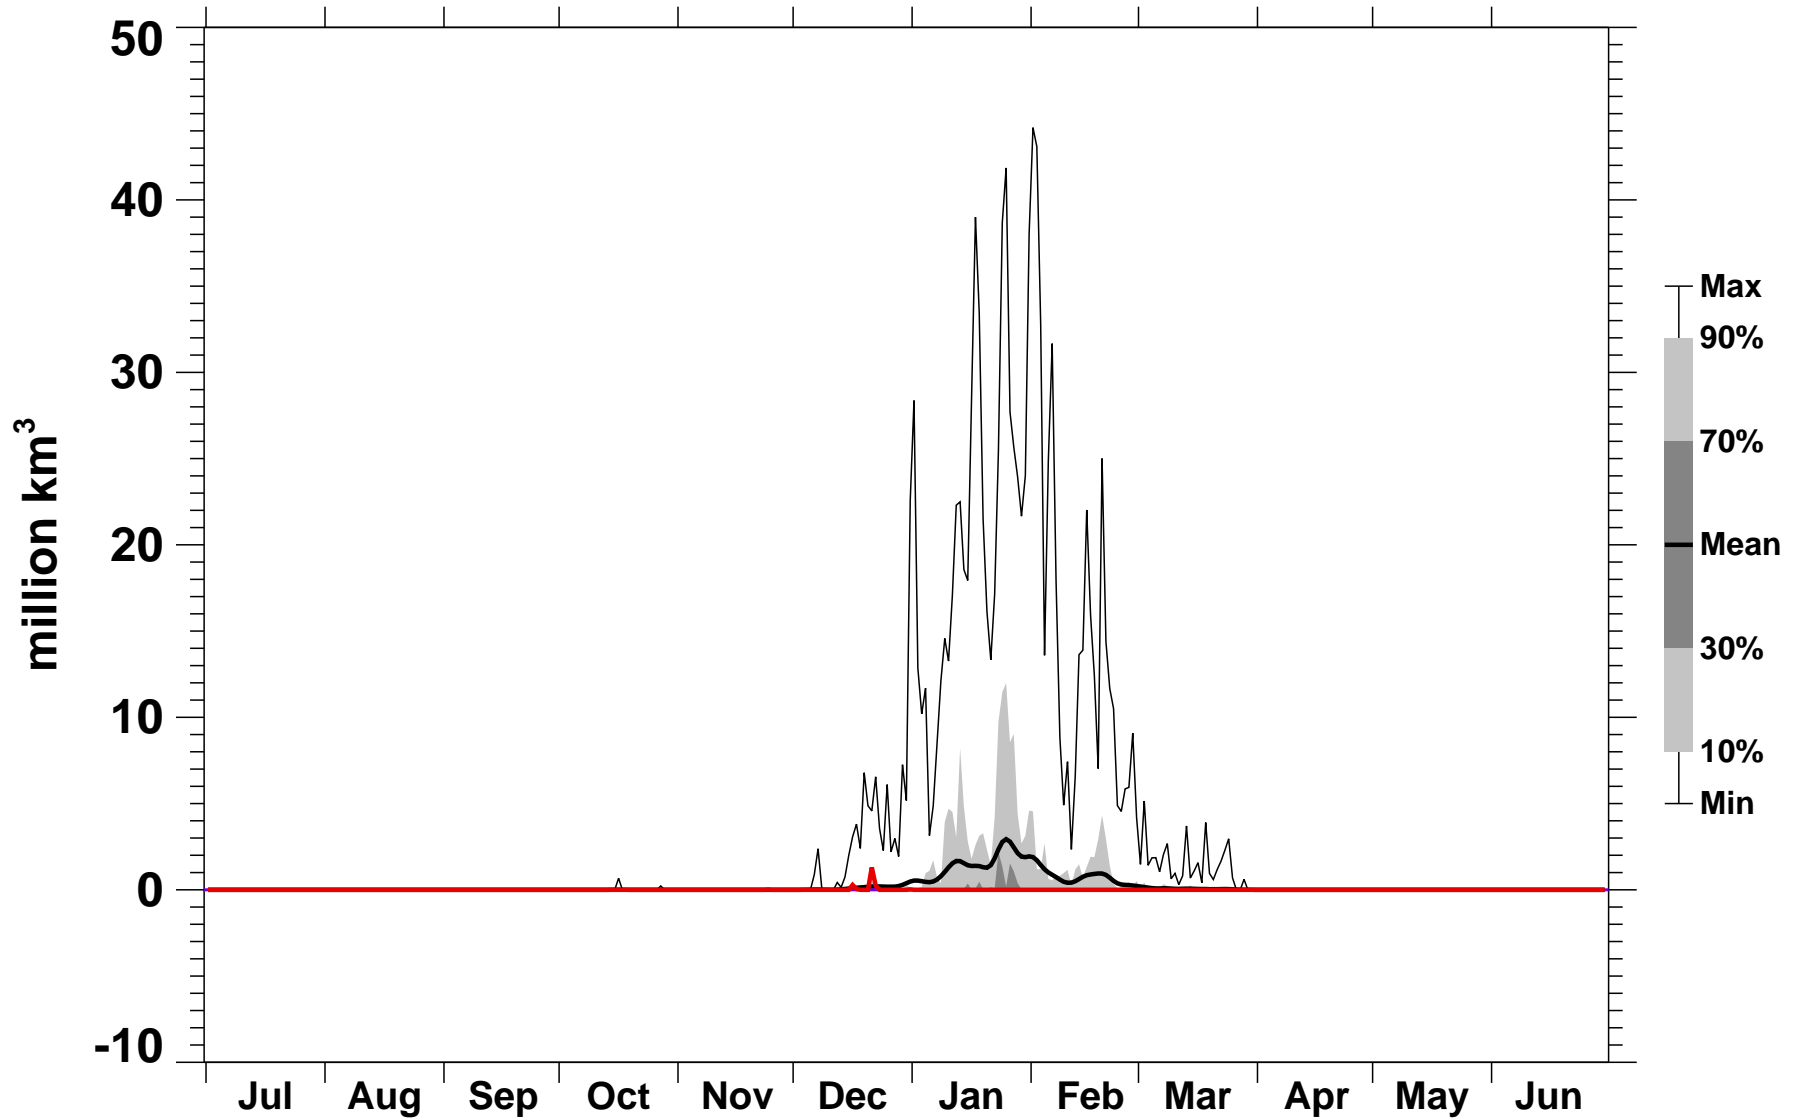

NH PSC Ice Volume MERRA2

1978/1979–2020/2021

2012/2013