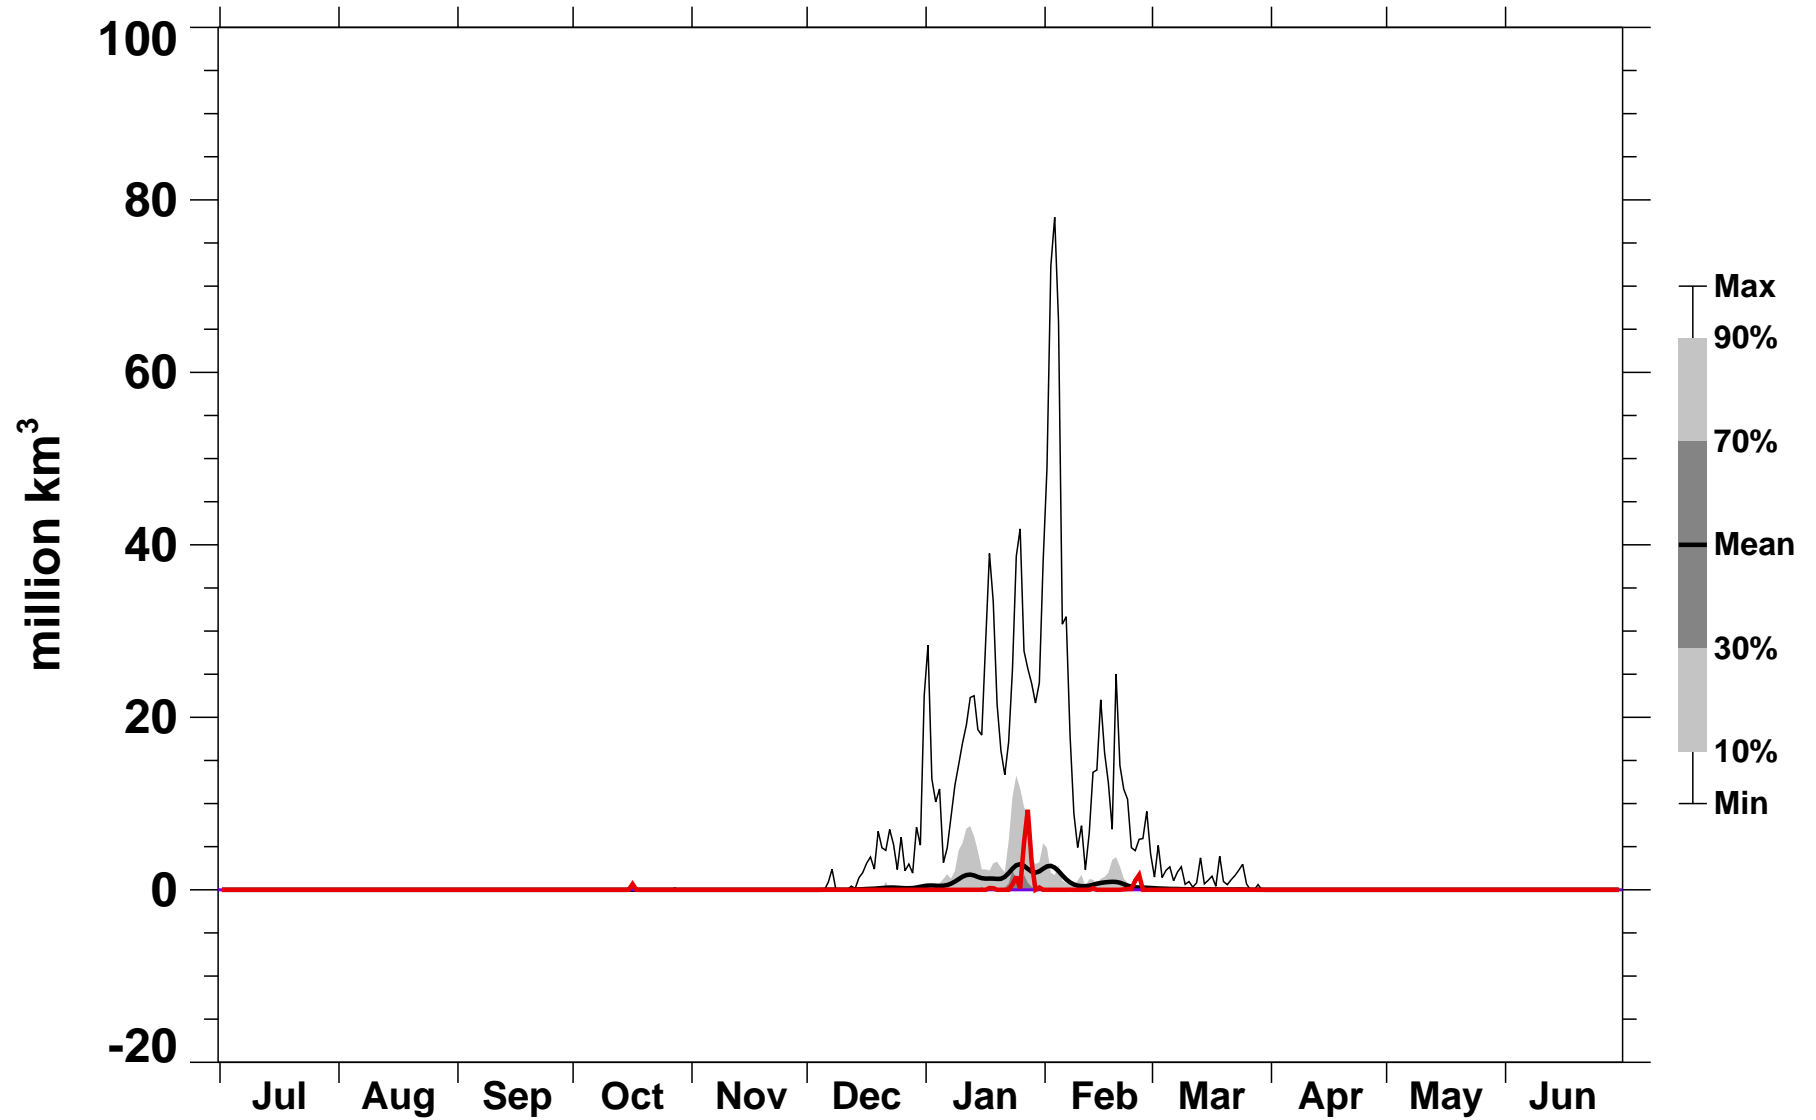

NH PSC Ice Volume MERRA2

1978/1979–2024/2025

2013/2014