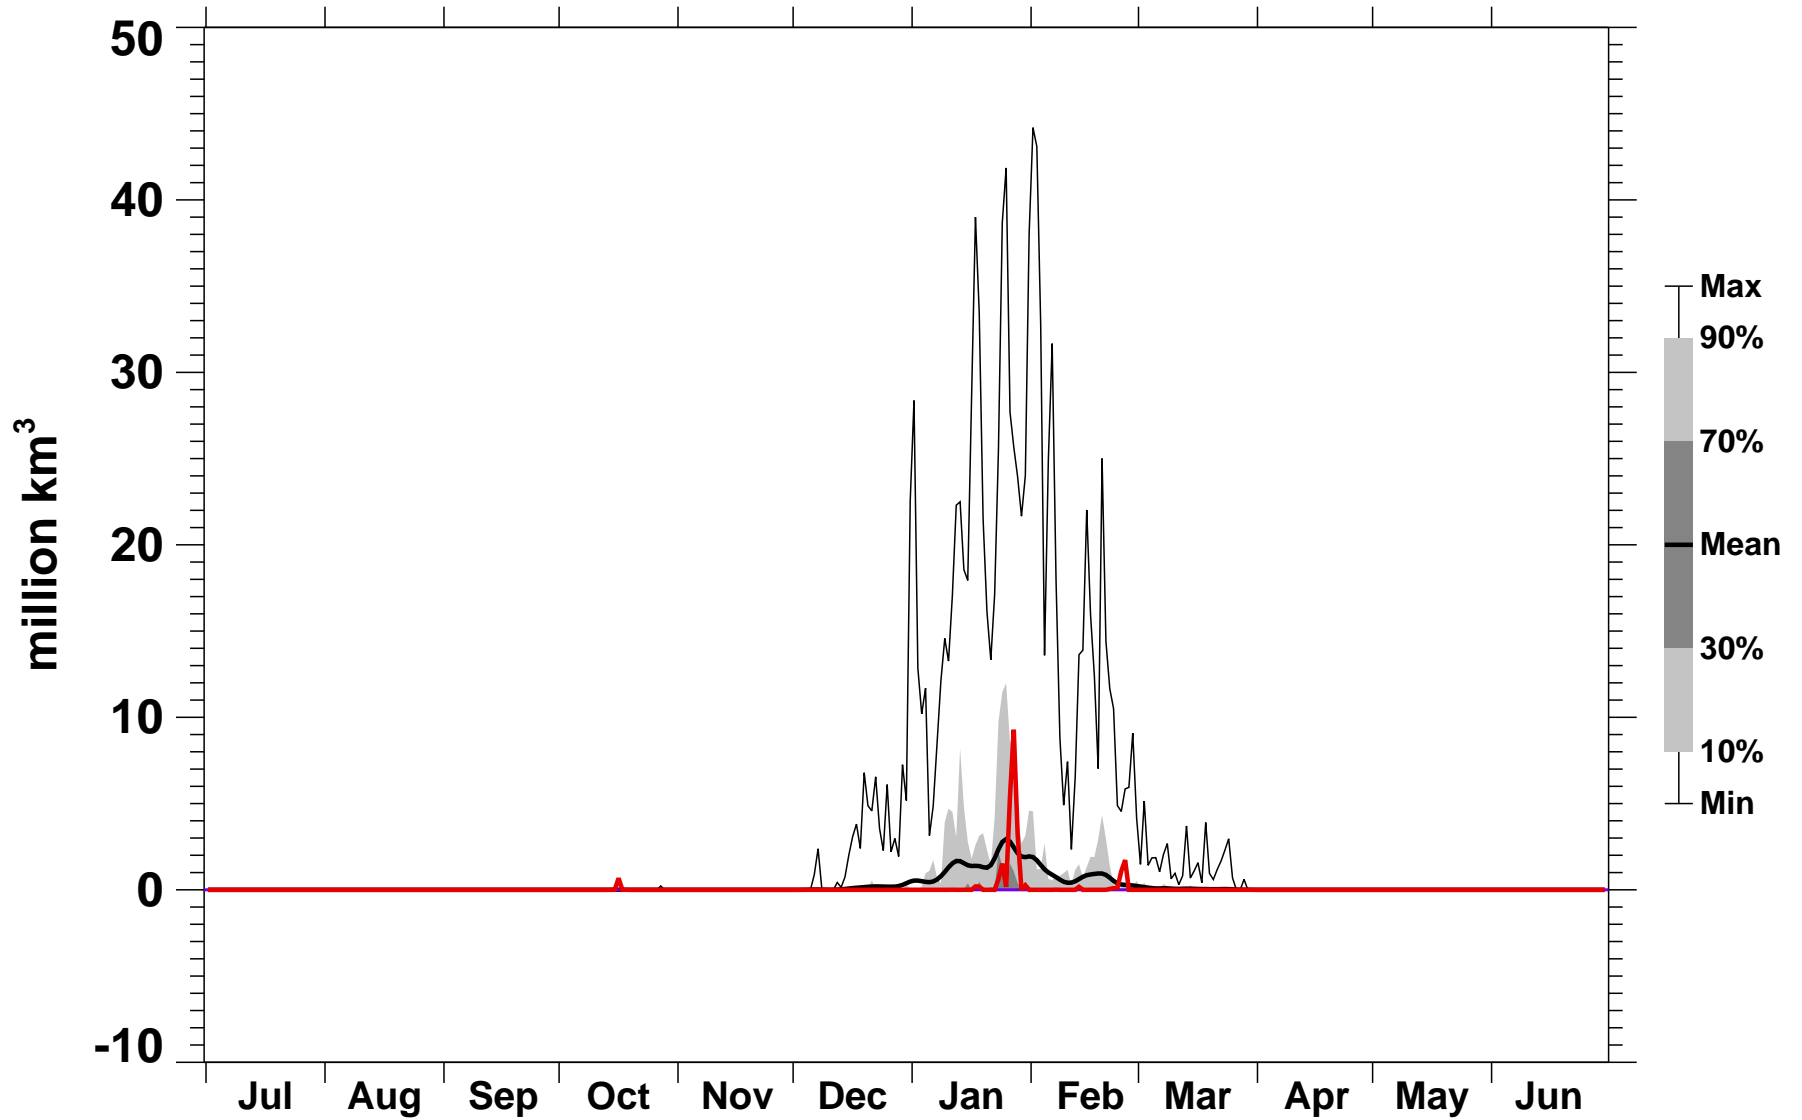

NH PSC Ice Volume MERRA2

1978/1979–2020/2021

2013/2014