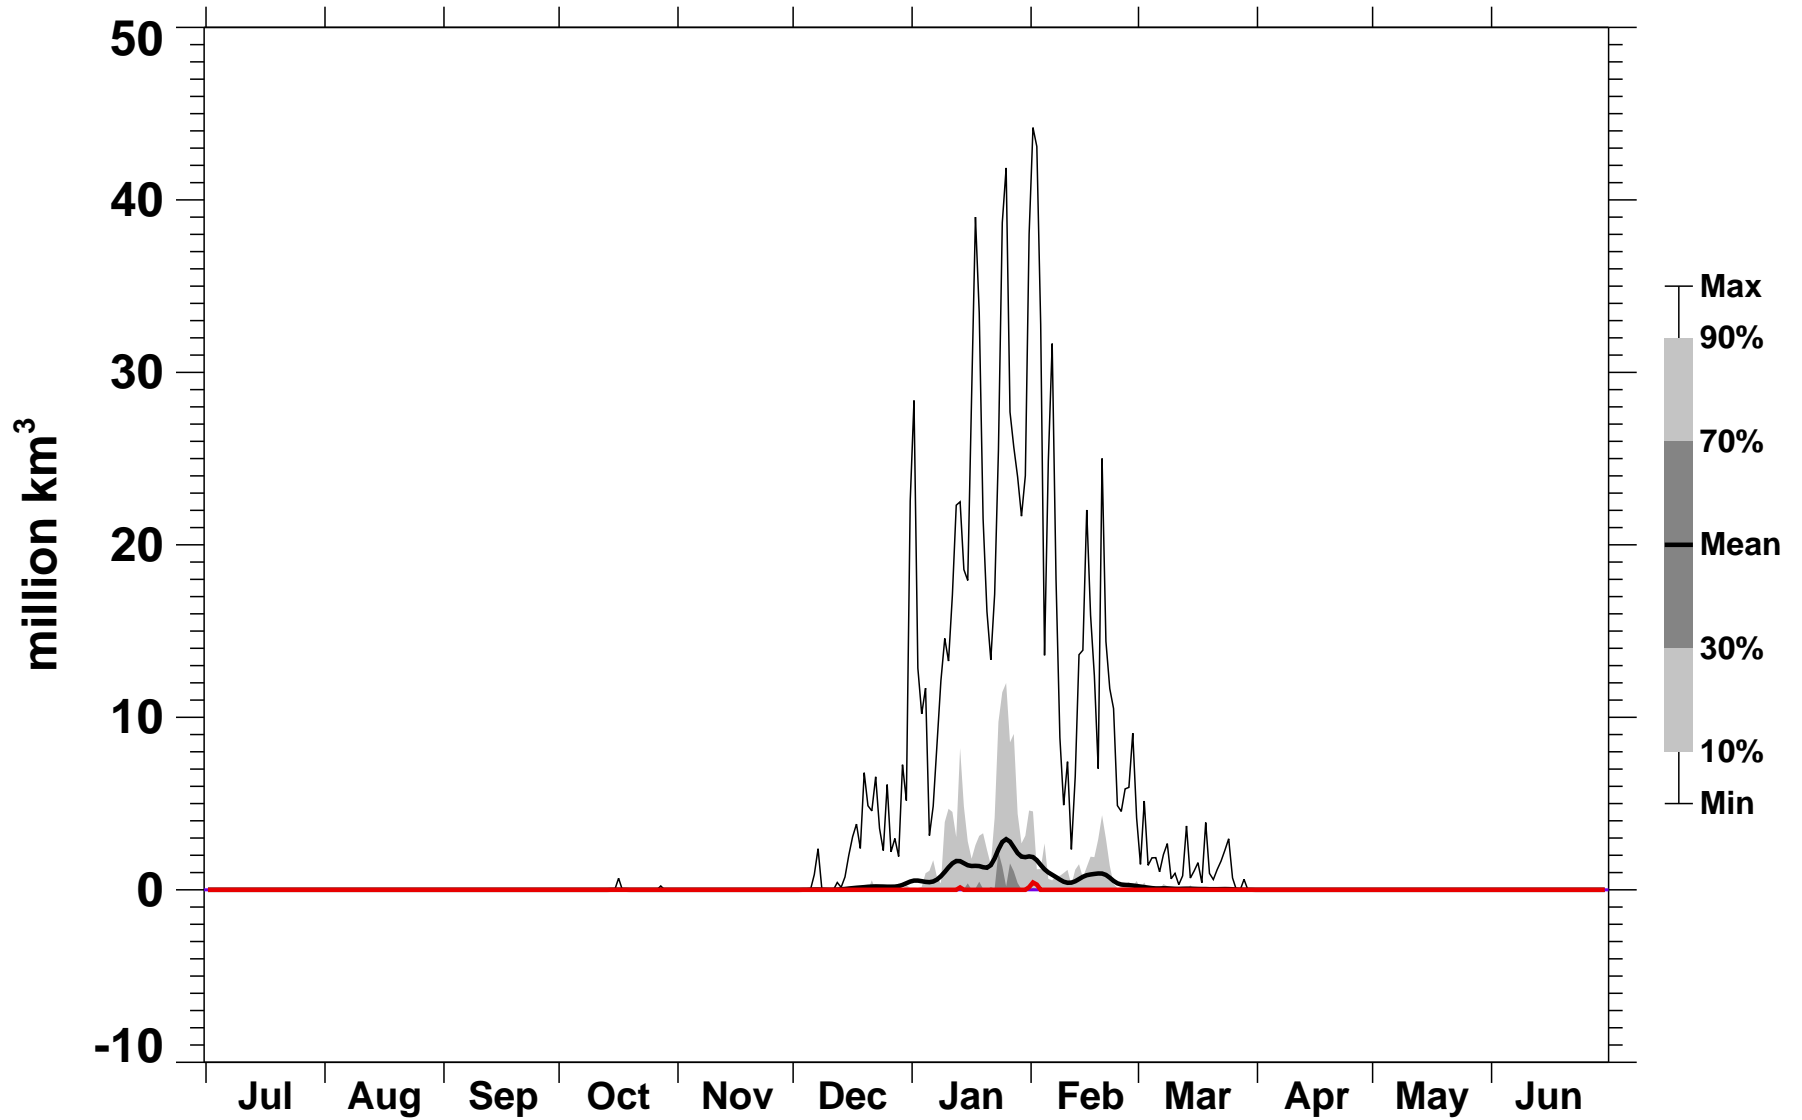

NH PSC Ice Volume MERRA2

1978/1979–2020/2021

2014/2015