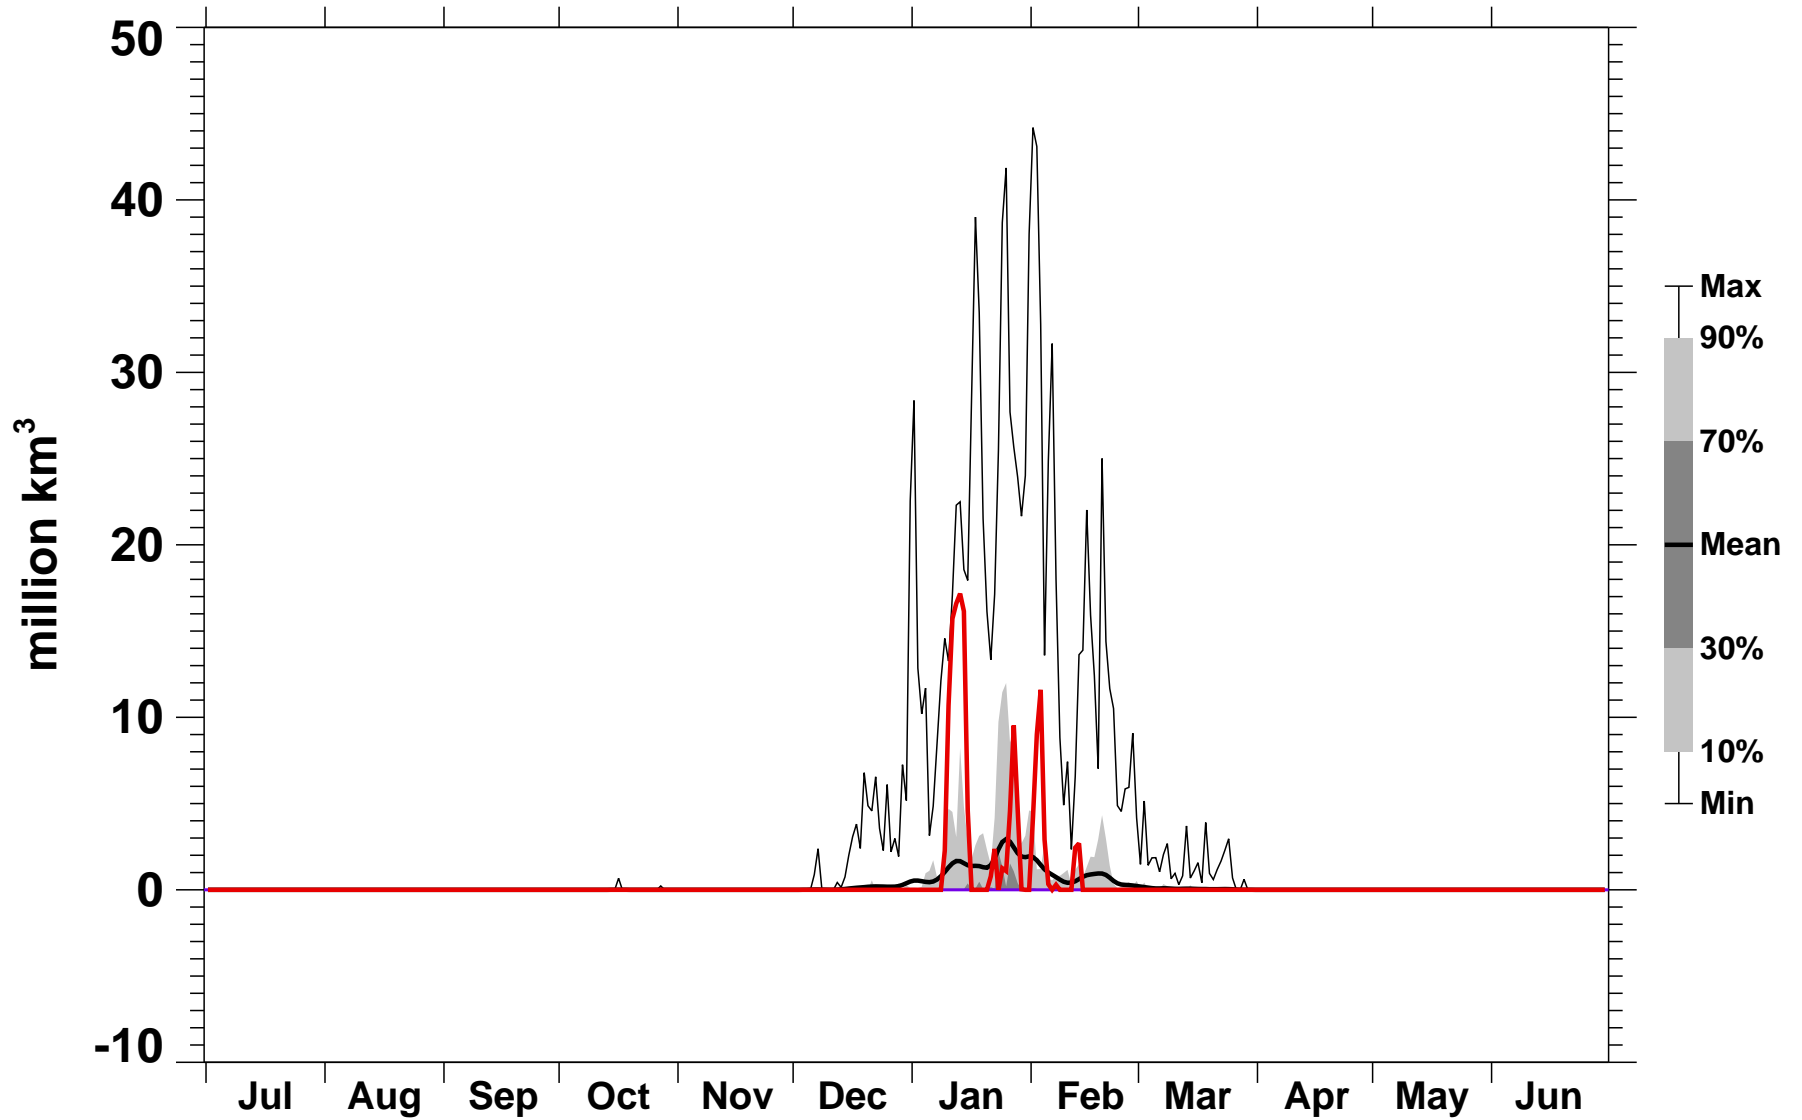

NH PSC Ice Volume MERRA2

1978/1979-2020/2021

2017/2018