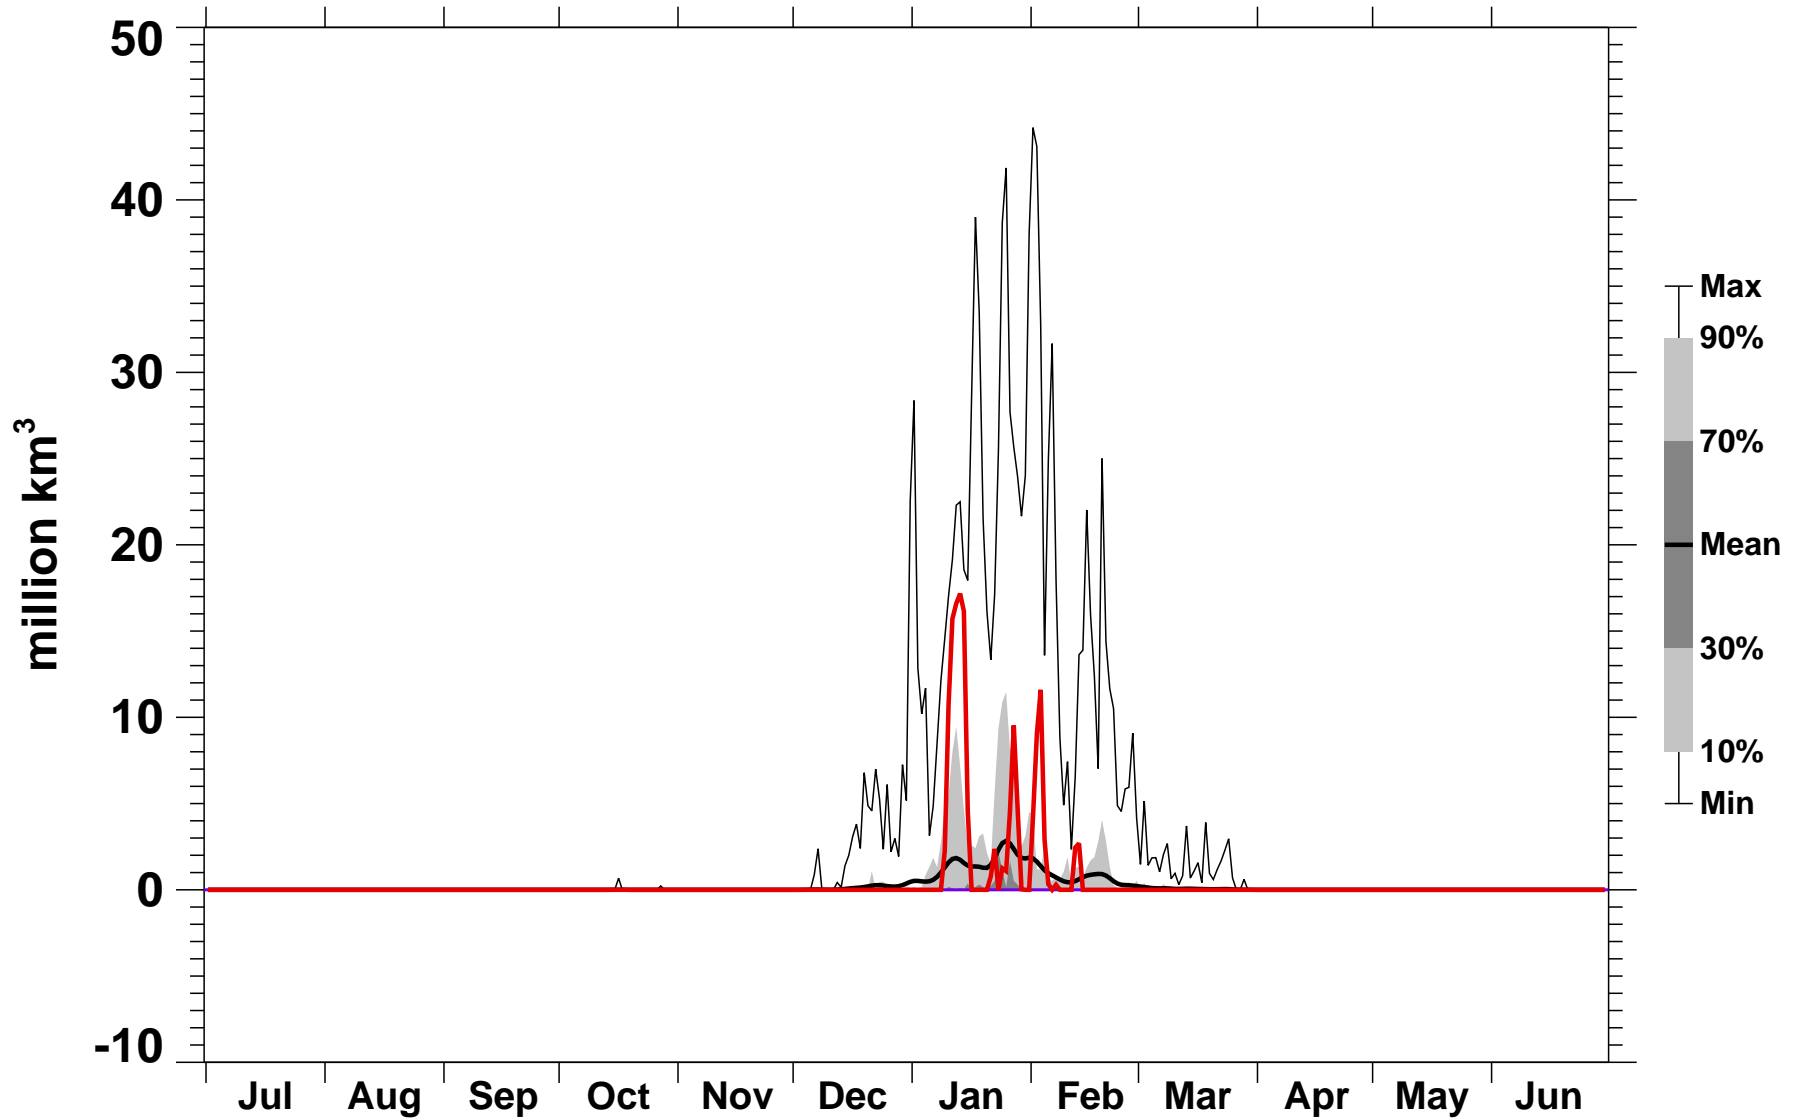

# NH PSC Ice Volume MERRA2

1978/1979–2022/2023

2017/2018