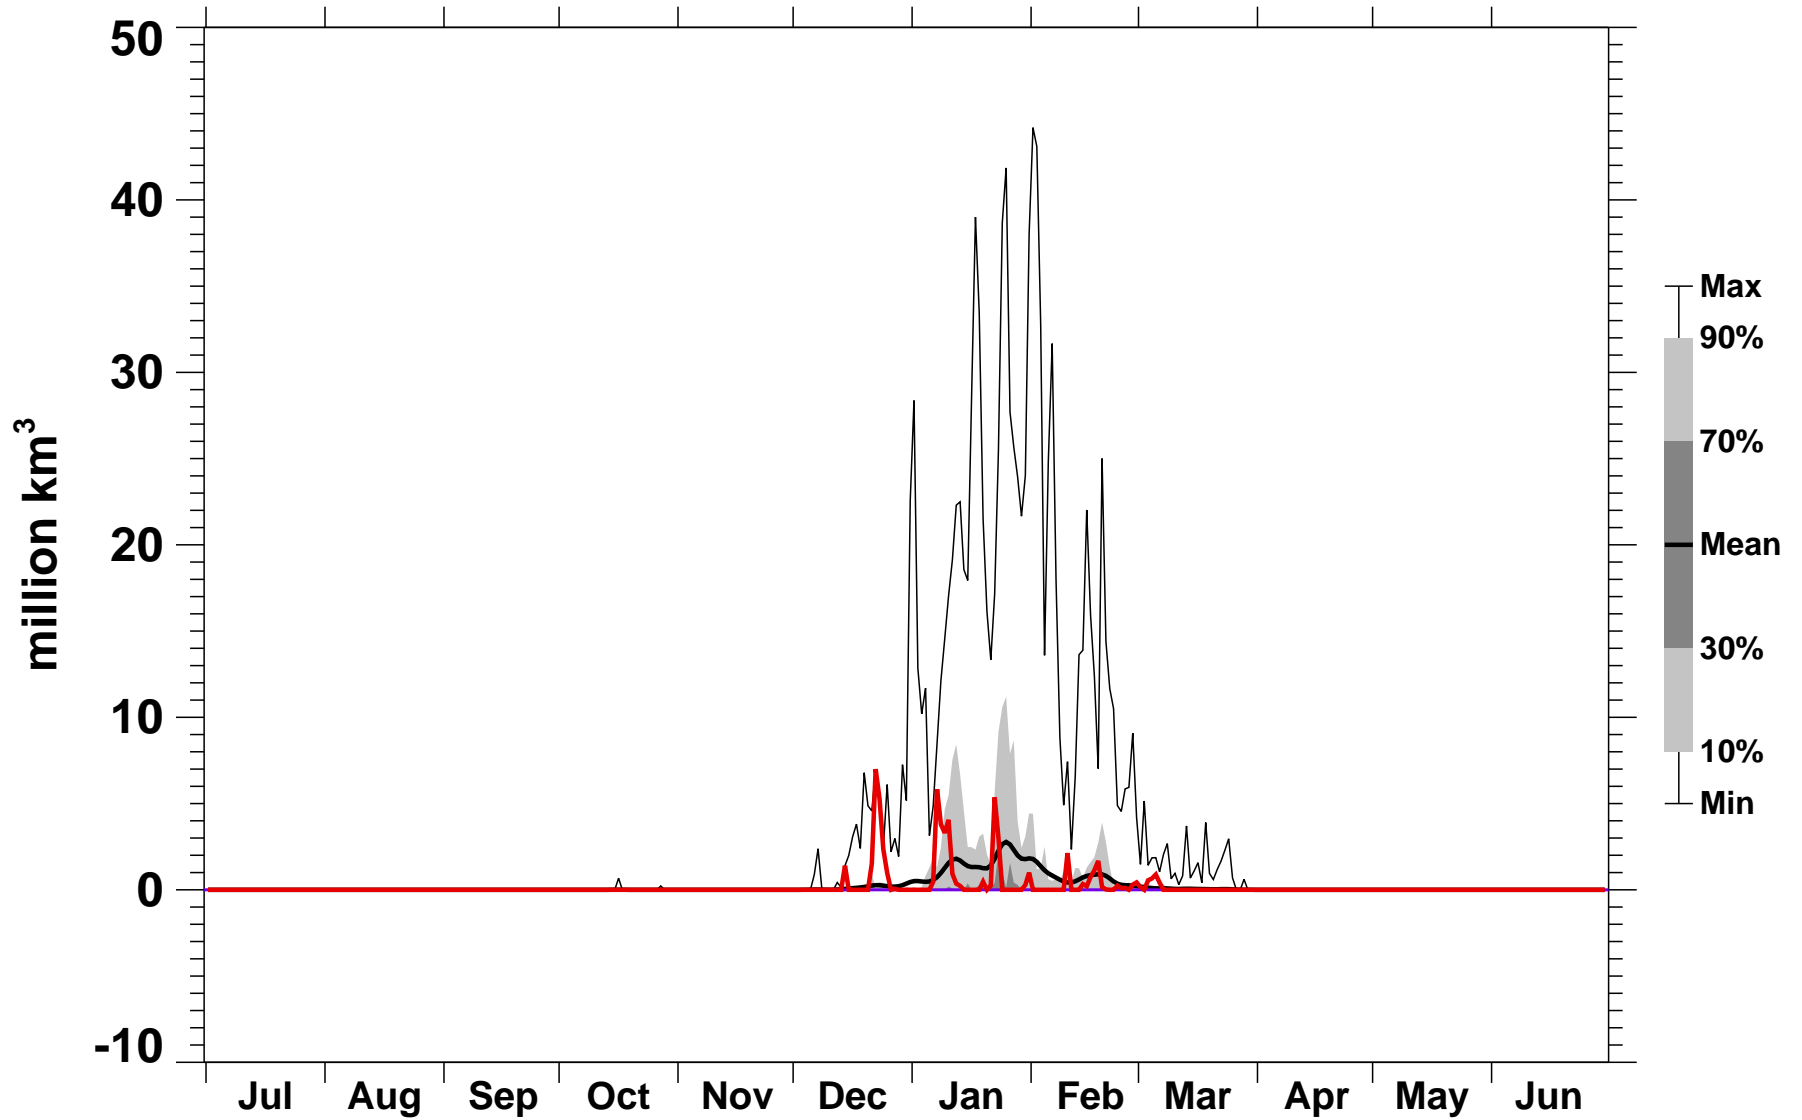

NH PSC Ice Volume MERRA2

1978/1979–2023/2024

2021/2022

P. Newman (NASA), L. Lait (SSAI), S. Pawson (NASA)

2024-07-05T06:15:40Z