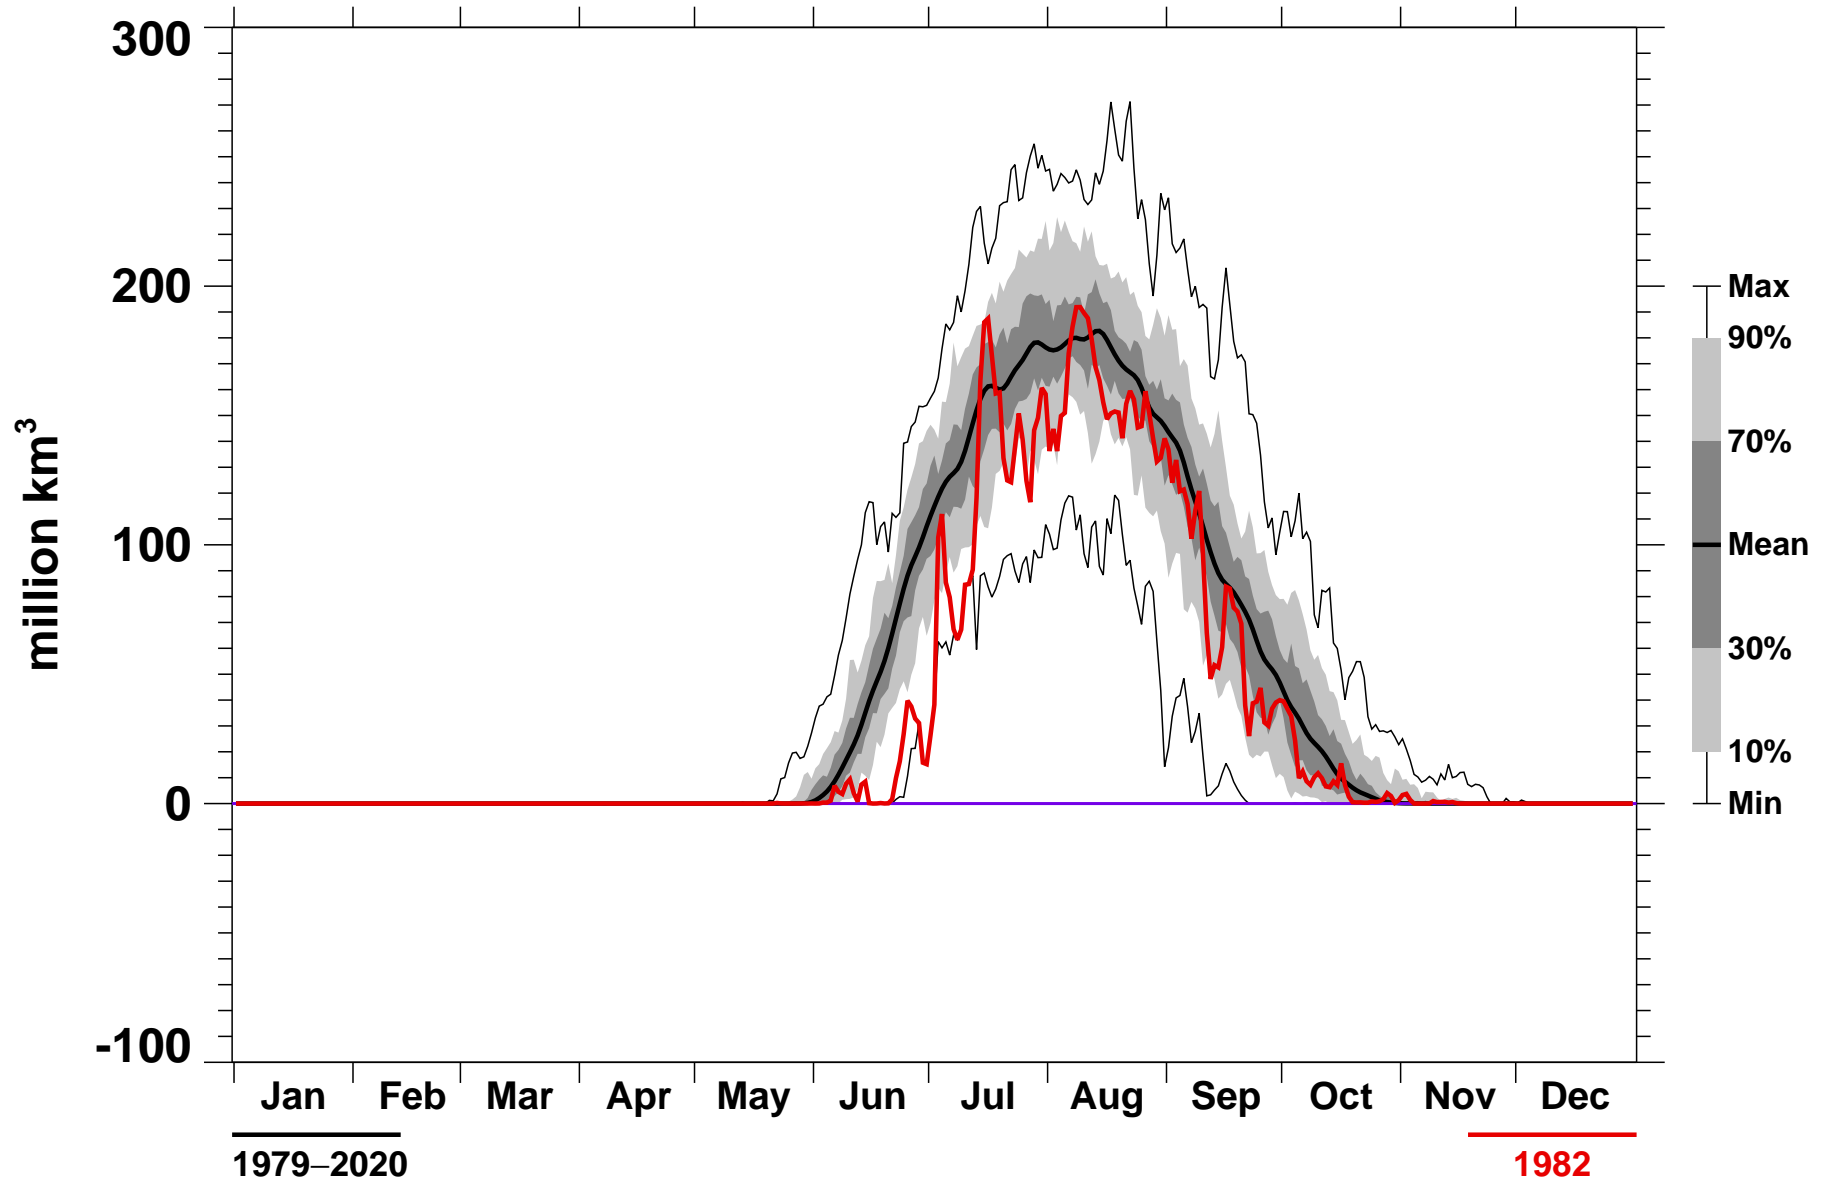

# SH PSC Ice Volume MERRA2

1979–2020

1982