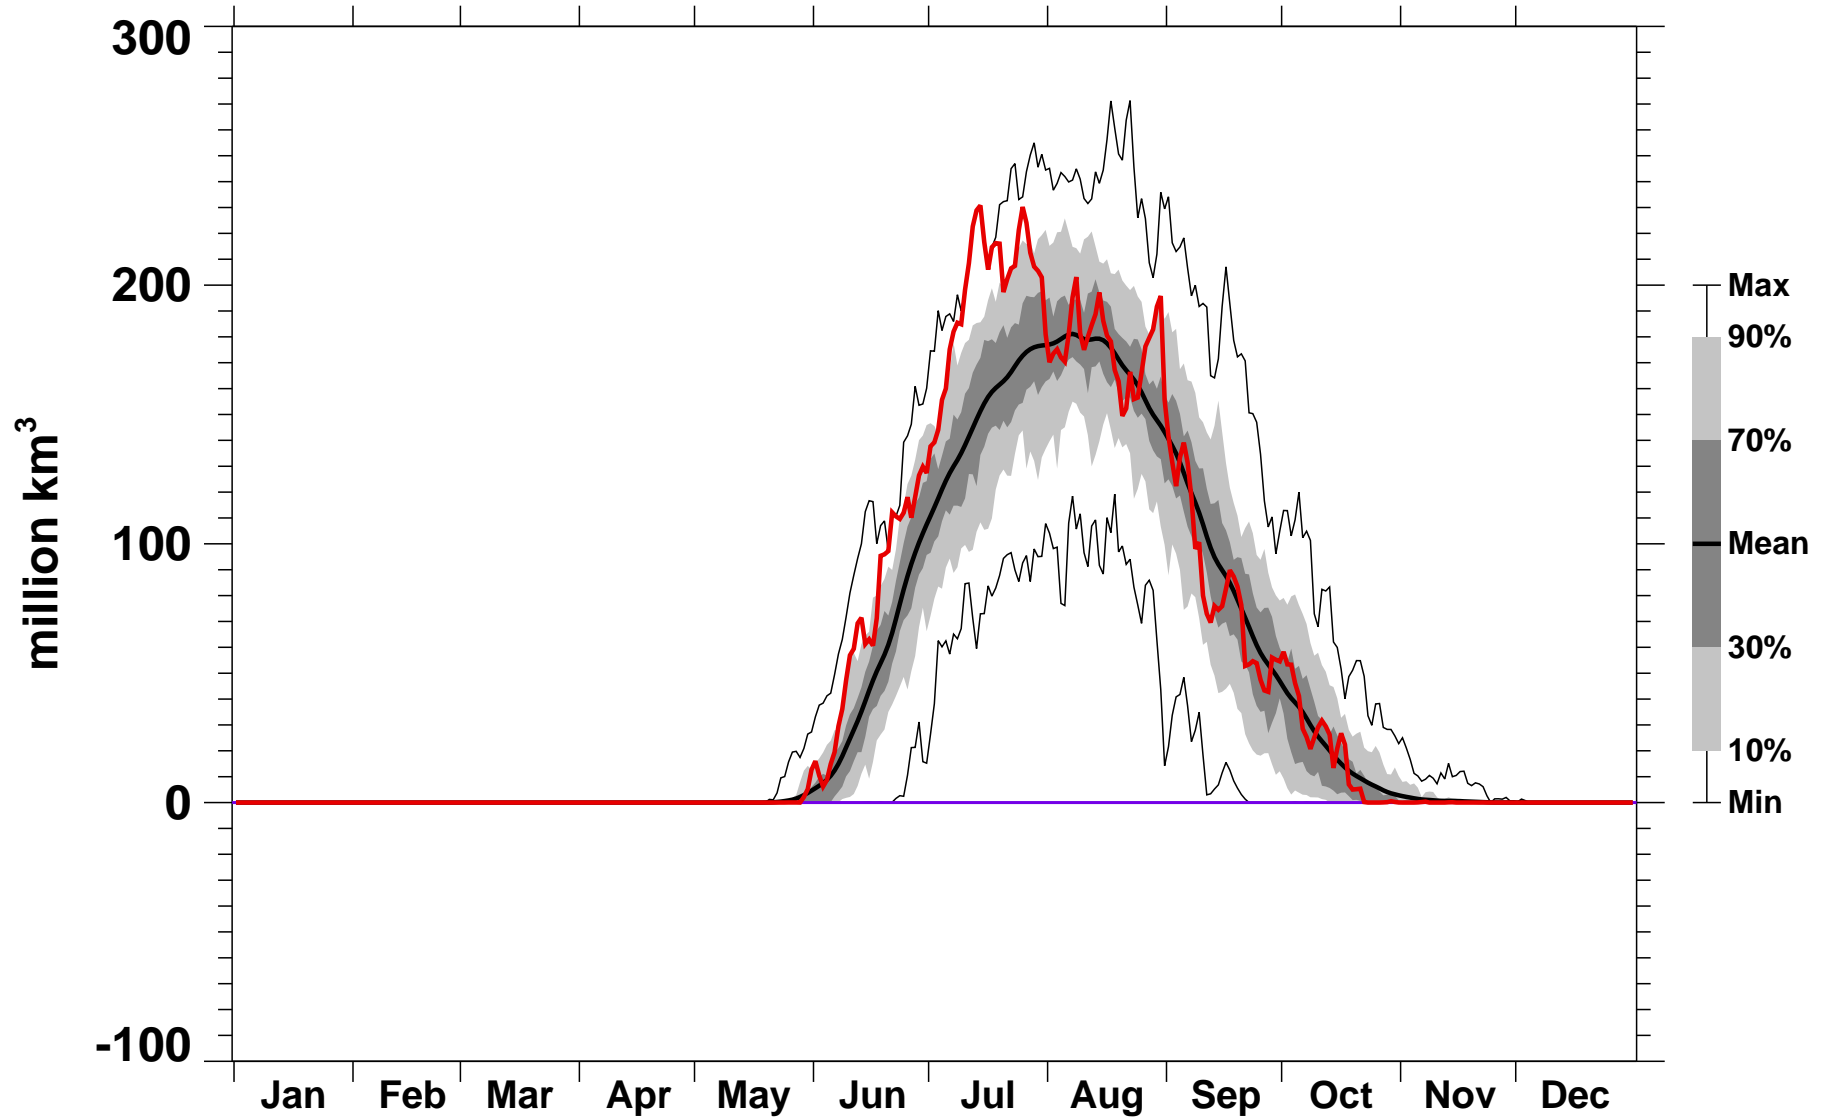

SH PSC Ice Volume MERRA2

1979–2025

1990