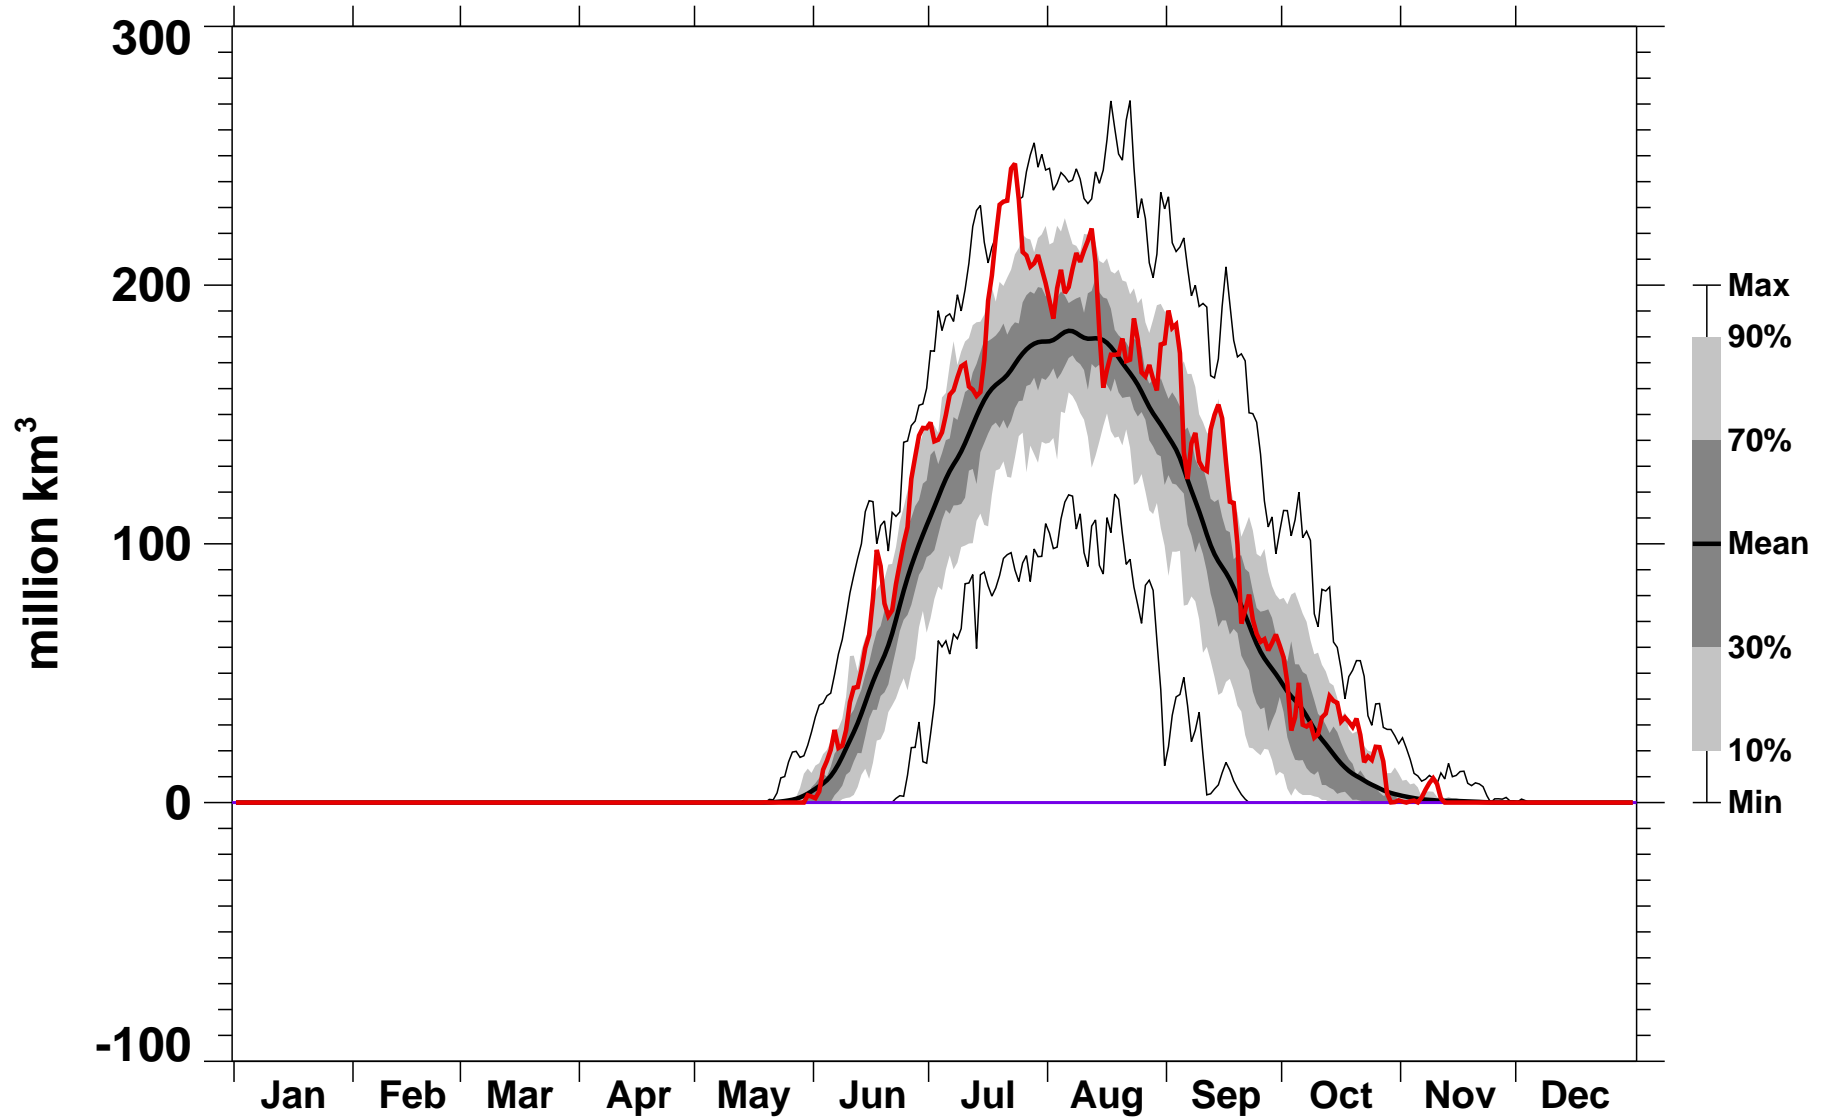

# SH PSC Ice Volume MERRA2

1979–2023

1999