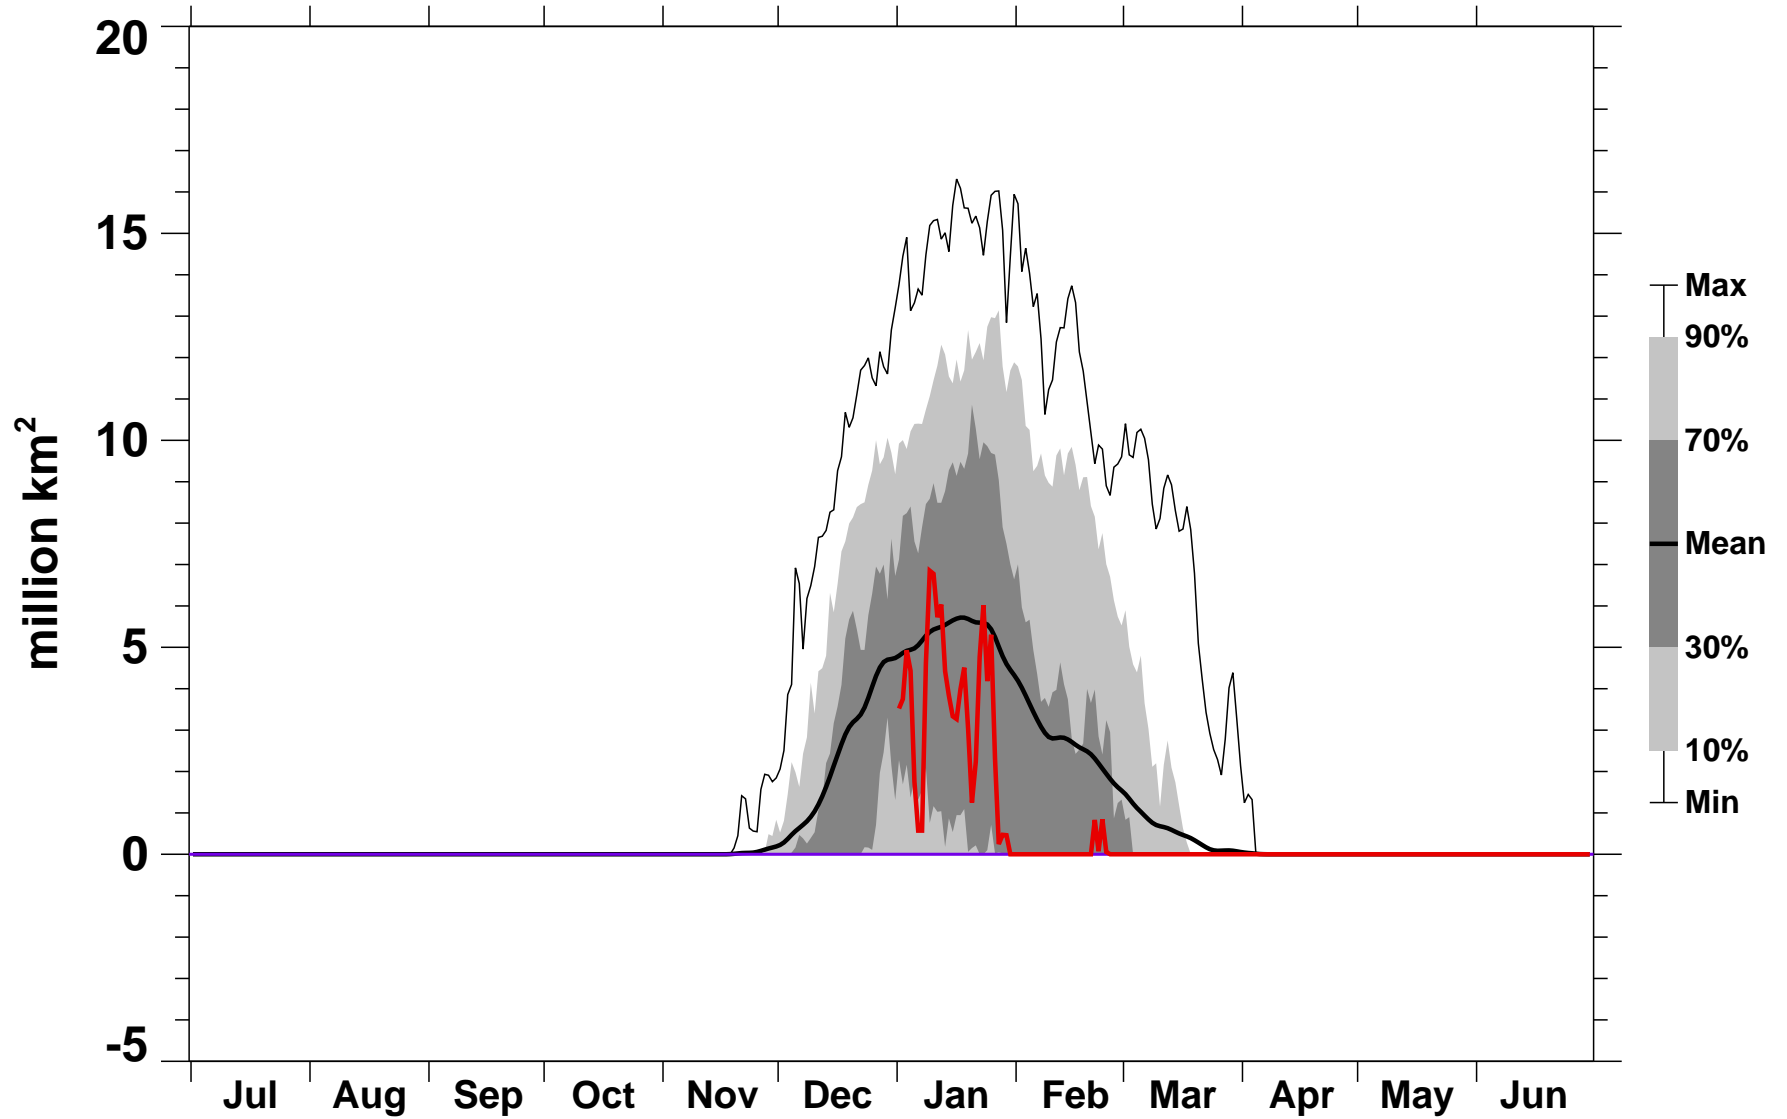

# NH PSC NAT Area 460 K MERRA2

1978/1979–2022/2023

1978/1979