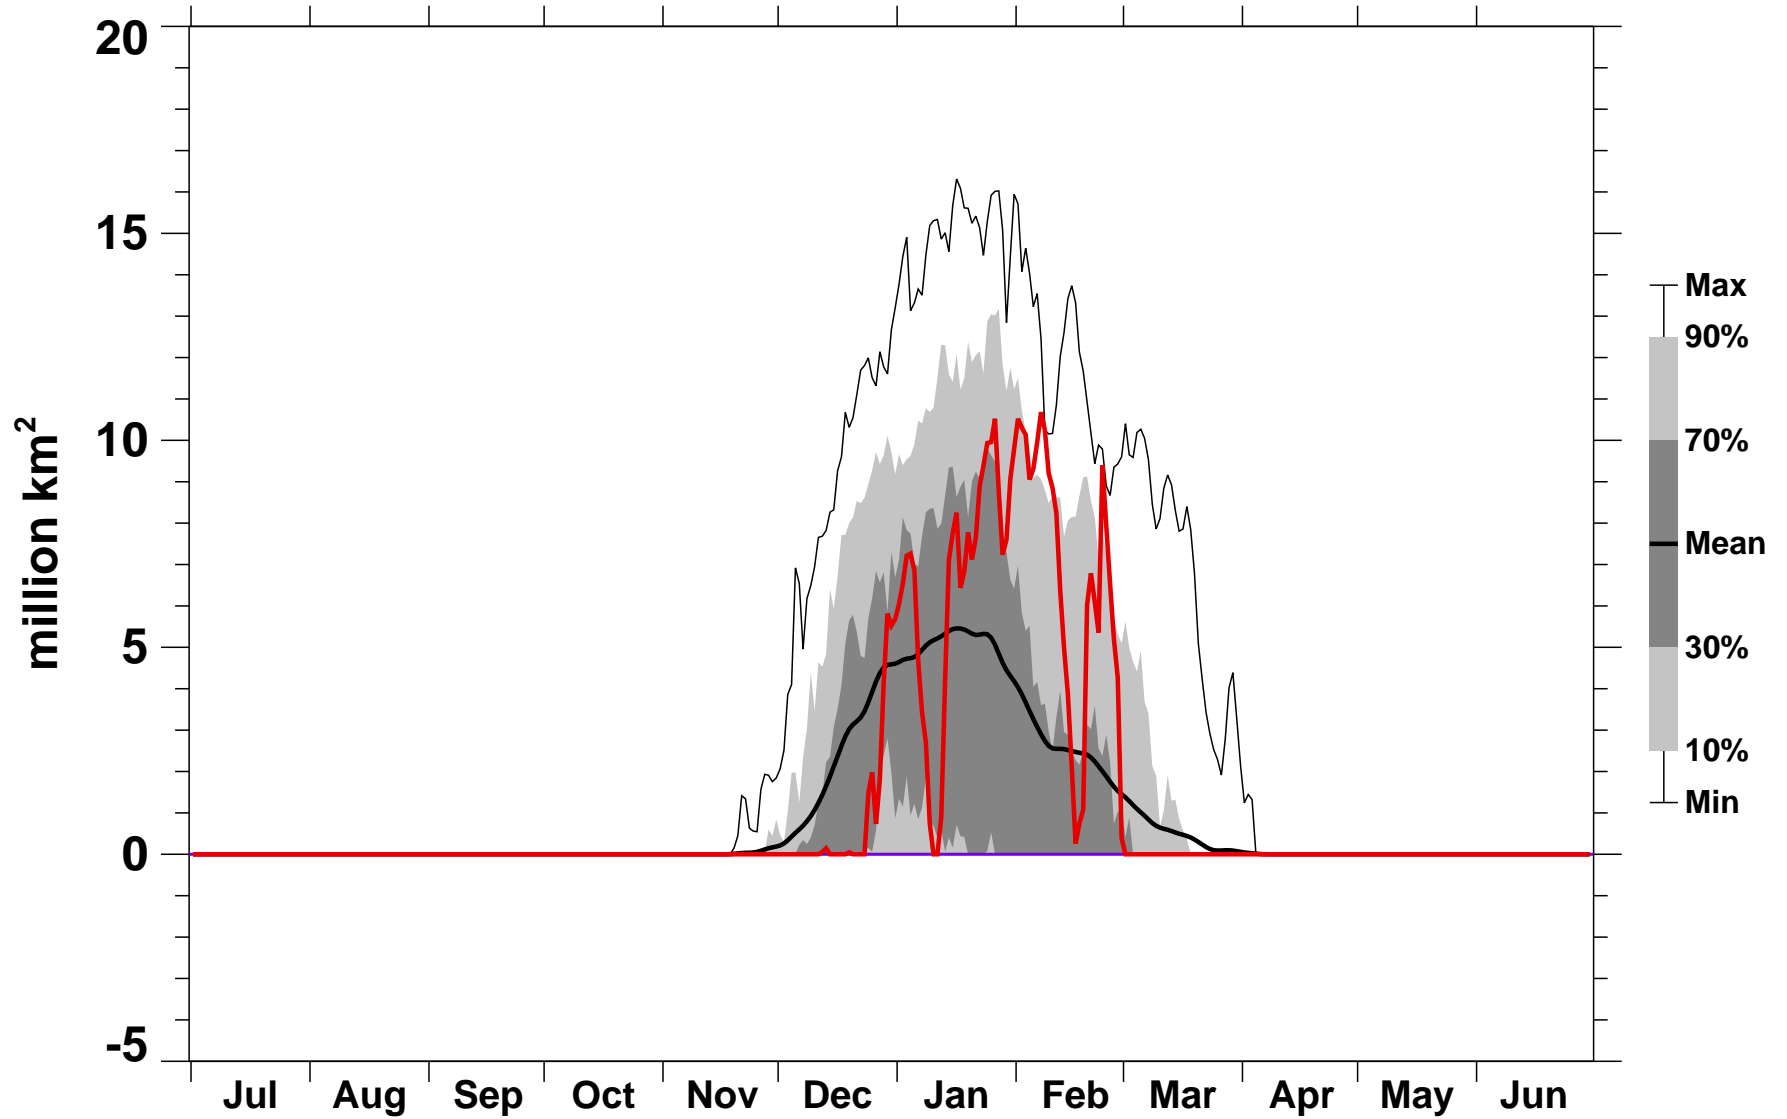

NH PSC NAT Area 460 K MERRA2

1978/1979–2020/2021

1979/1980