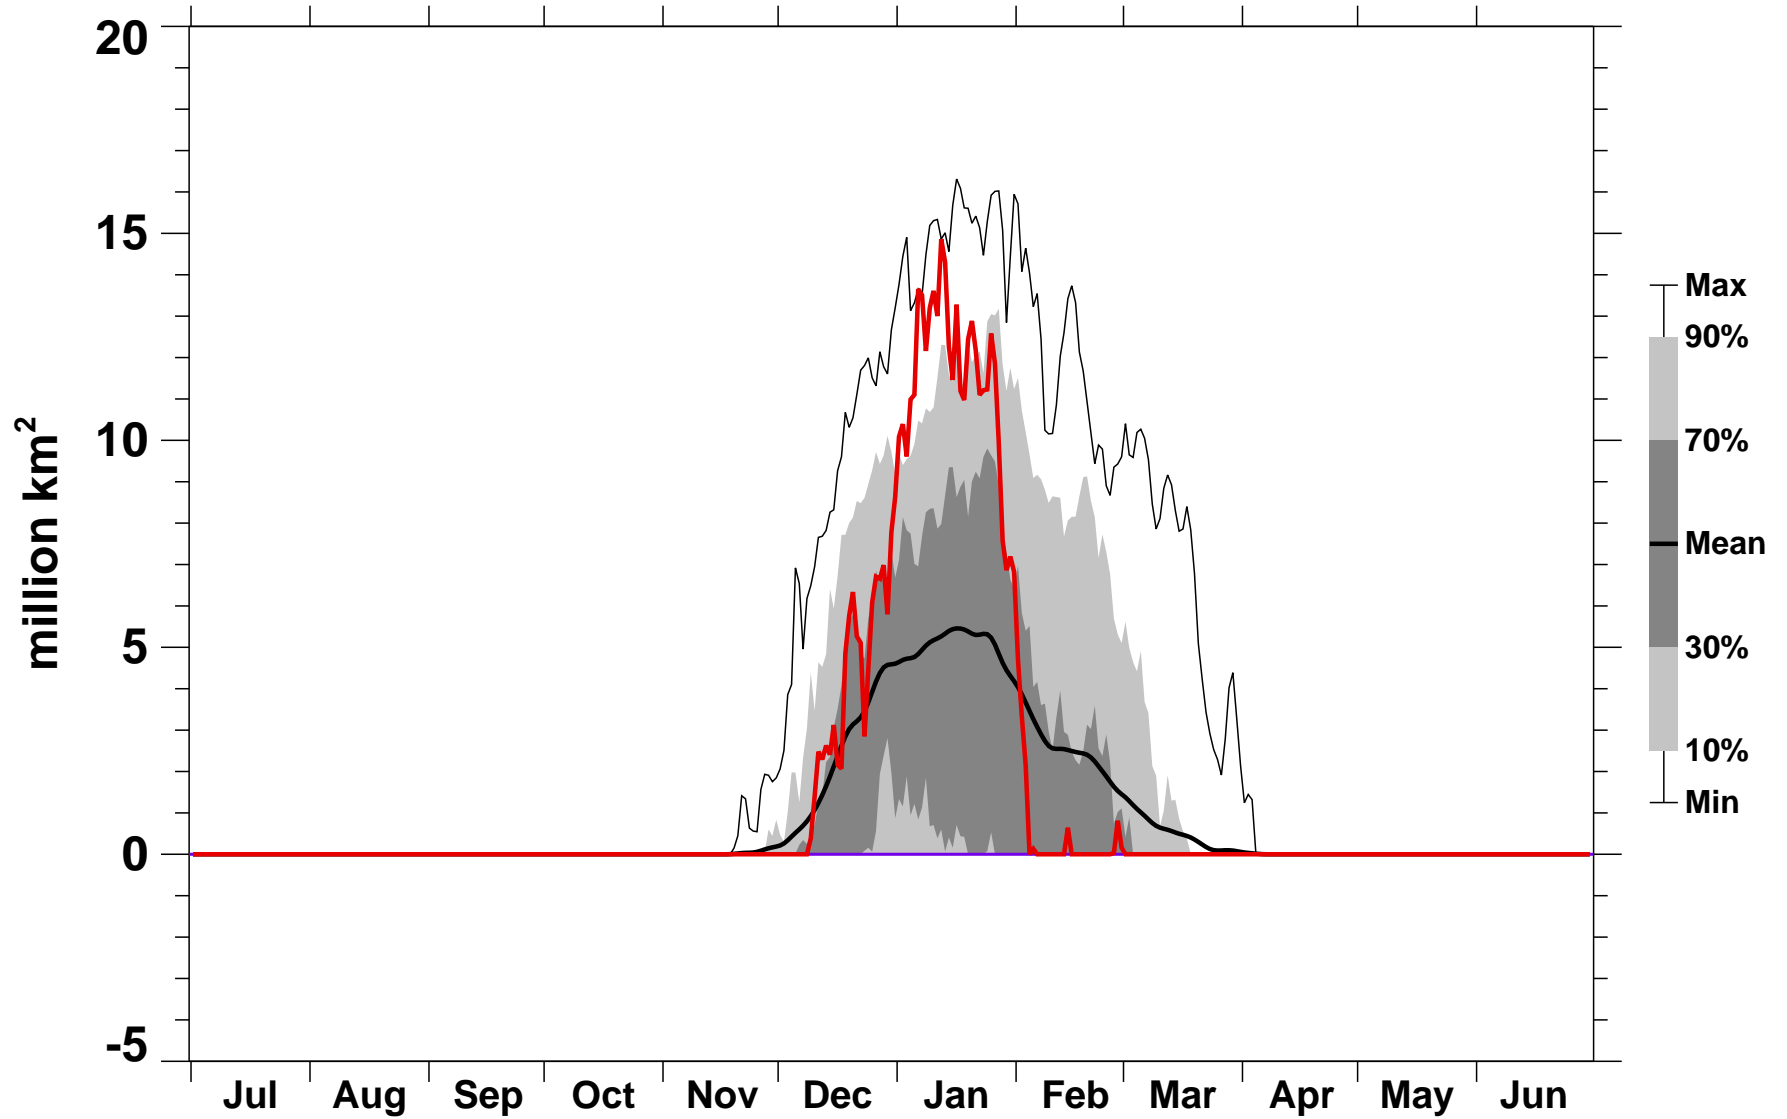

# NH PSC NAT Area 460 K MERRA2

1978/1979–2020/2021

1980/1981