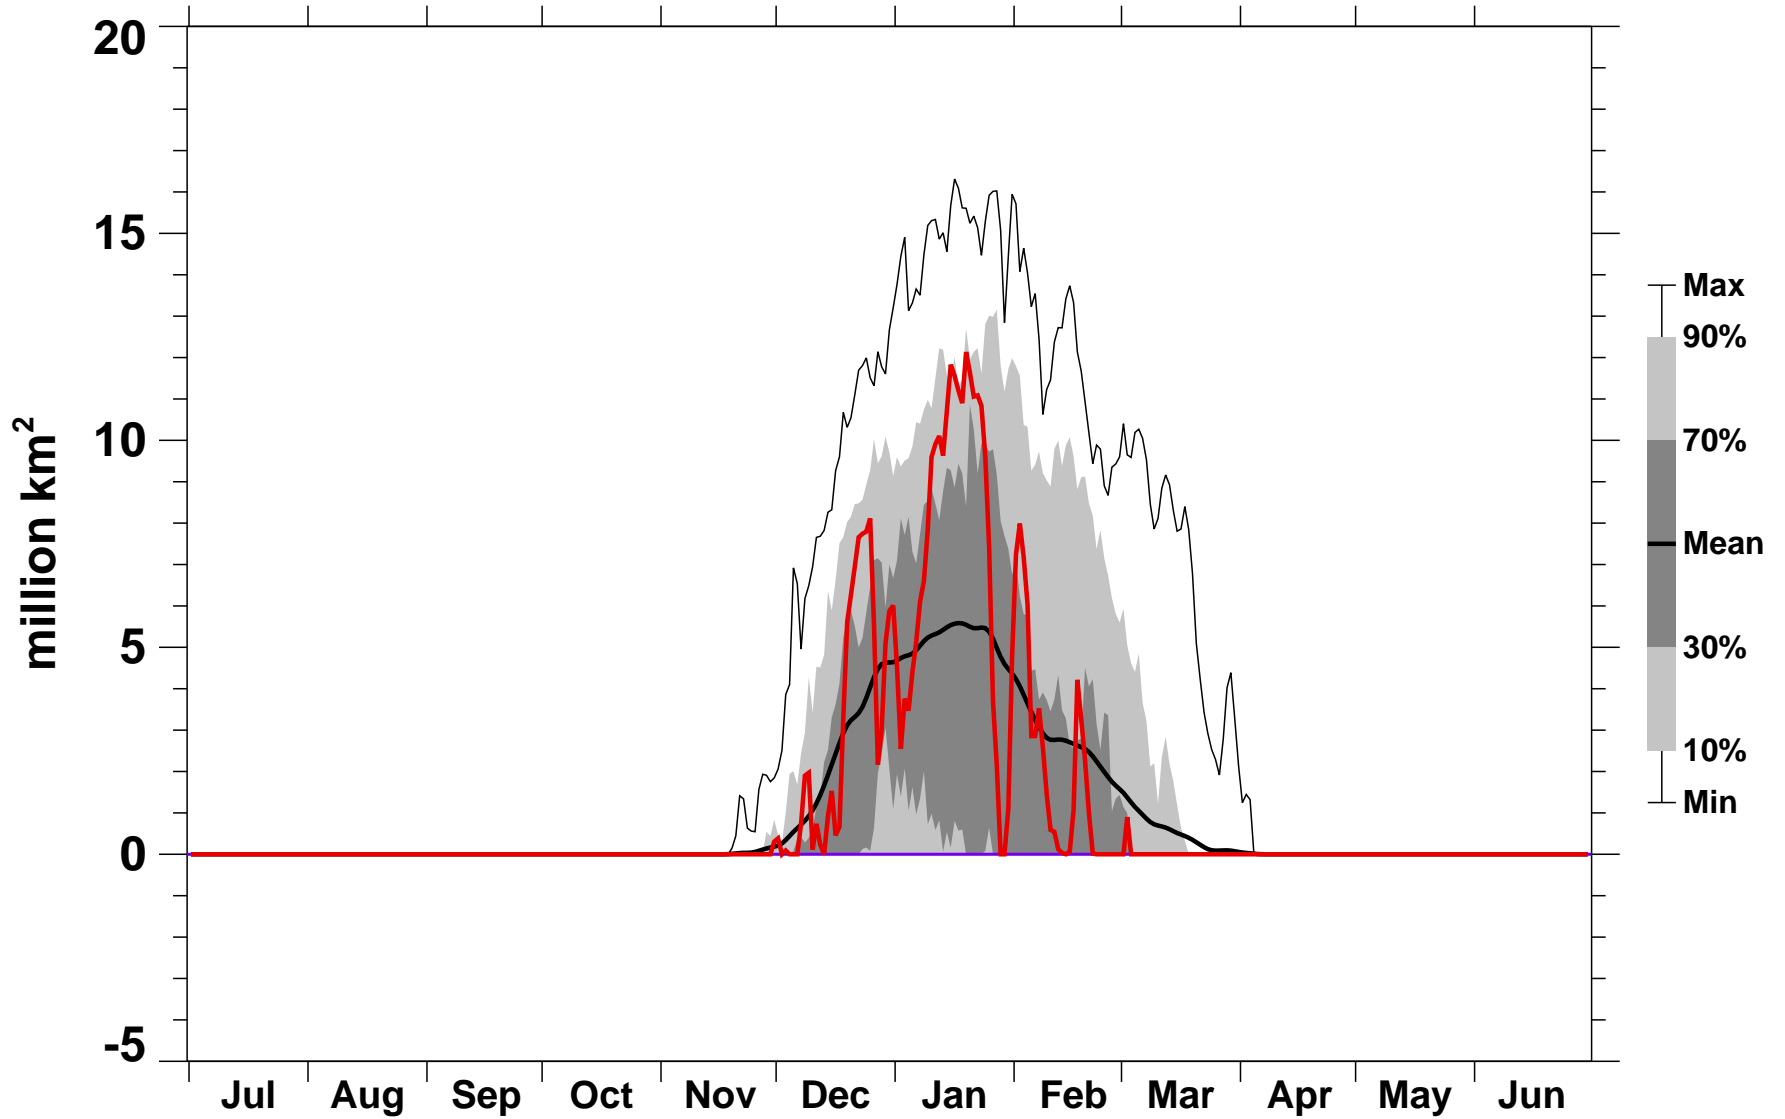

NH PSC NAT Area 460 K MERRA2

1978/1979–2021/2022

1982/1983