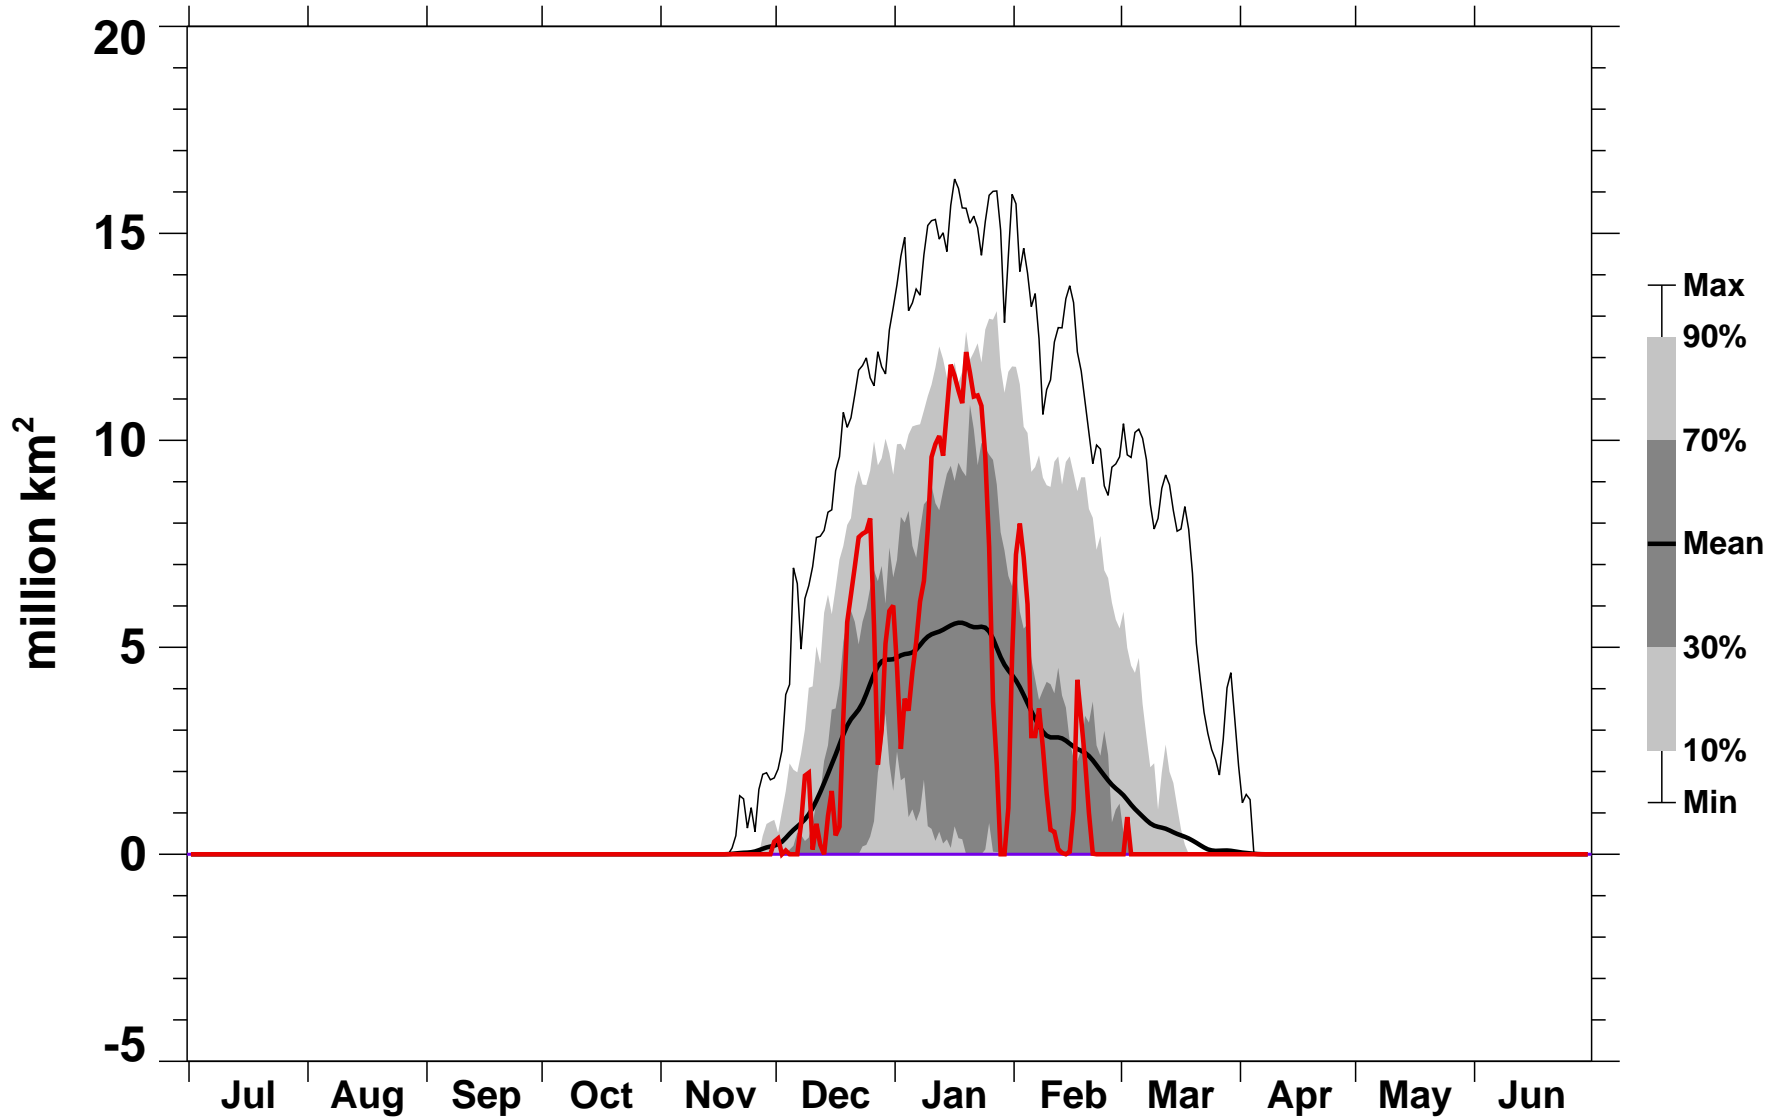

# NH PSC NAT Area 460 K MERRA2

1978/1979–2023/2024

1982/1983