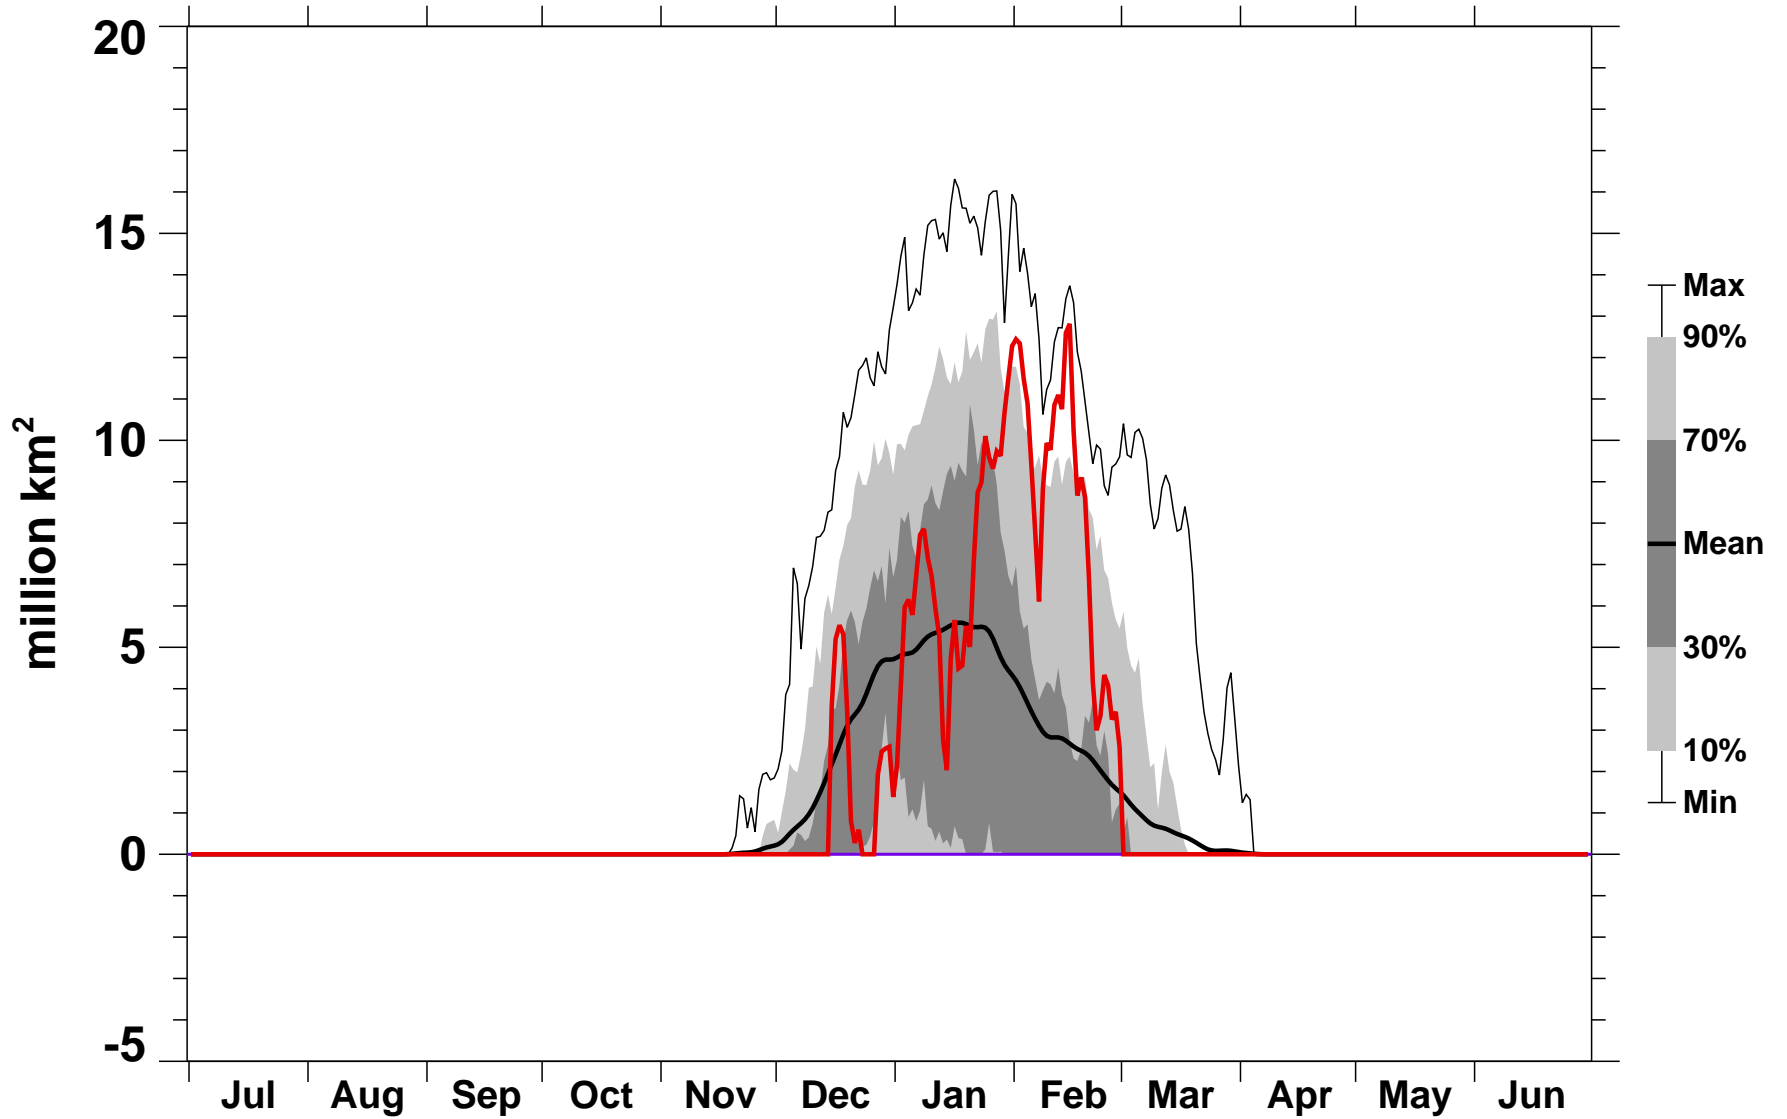

NH PSC NAT Area 460 K MERRA2

1978/1979–2023/2024

1983/1984