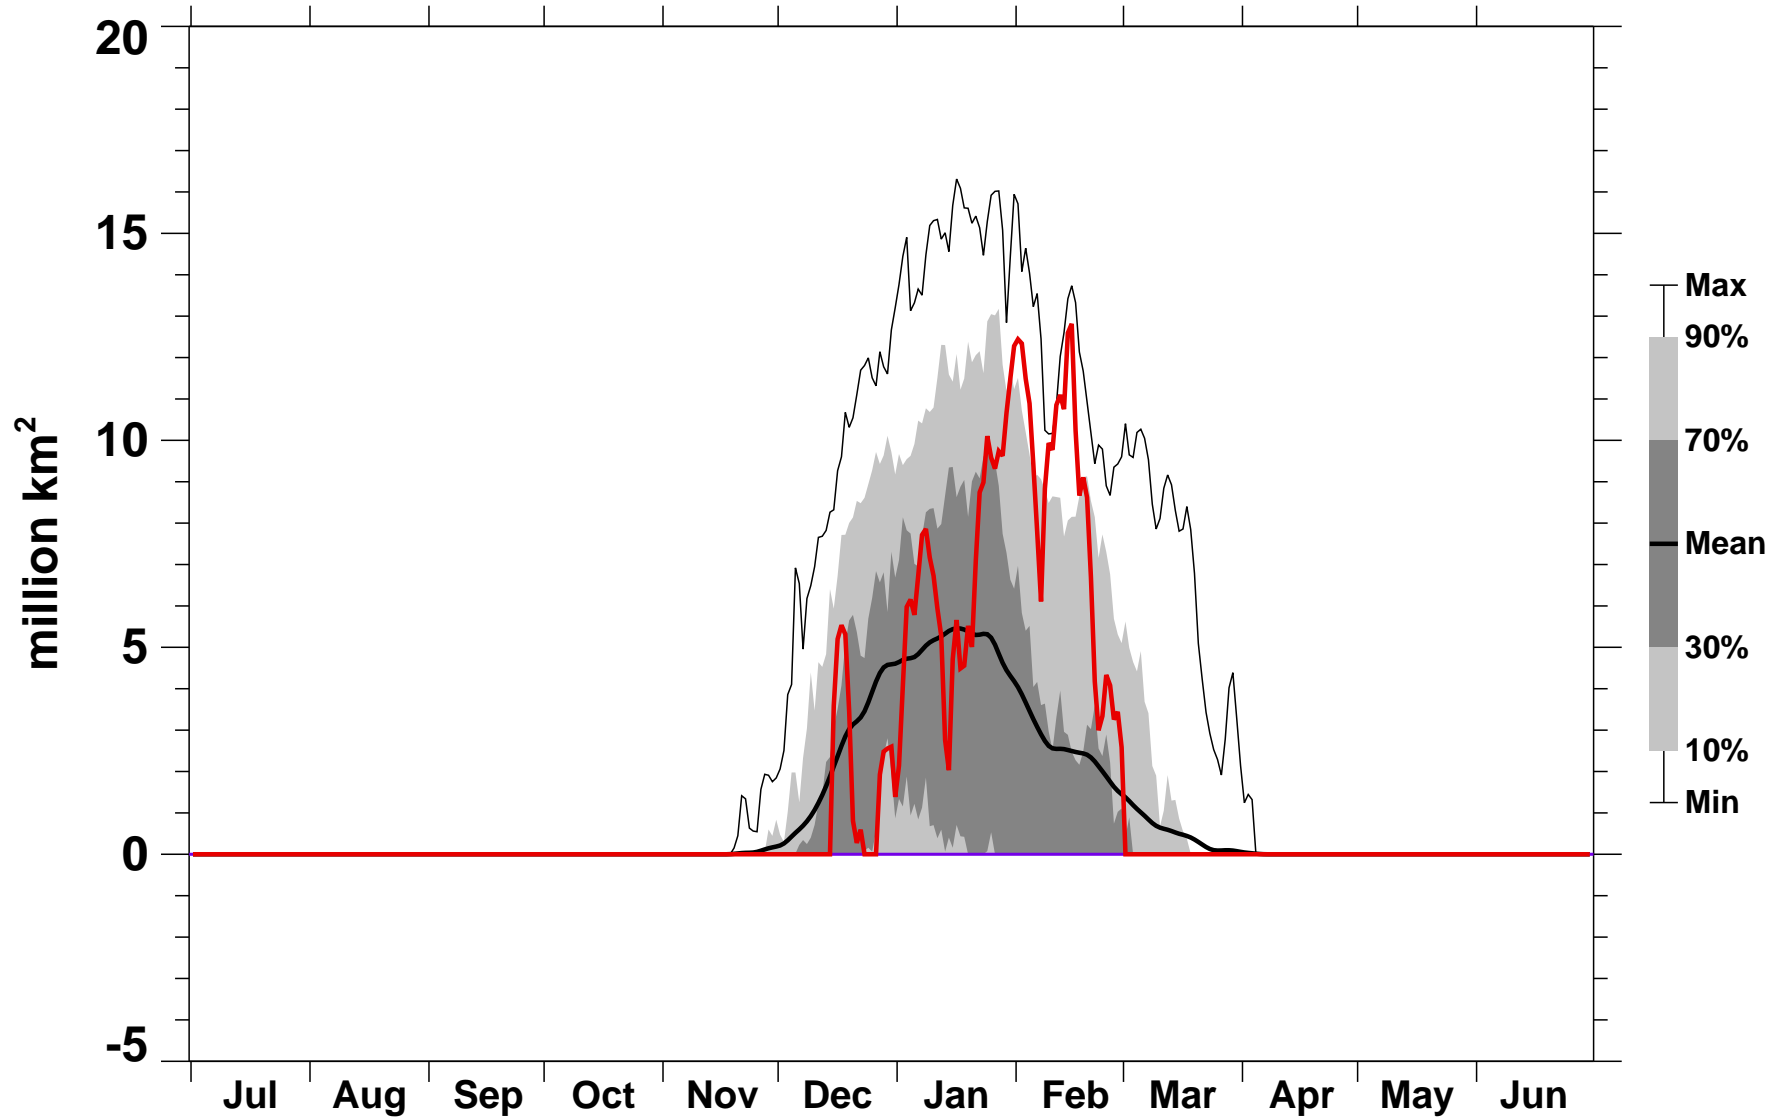

# NH PSC NAT Area 460 K MERRA2

1978/1979-2020/2021

1983/1984