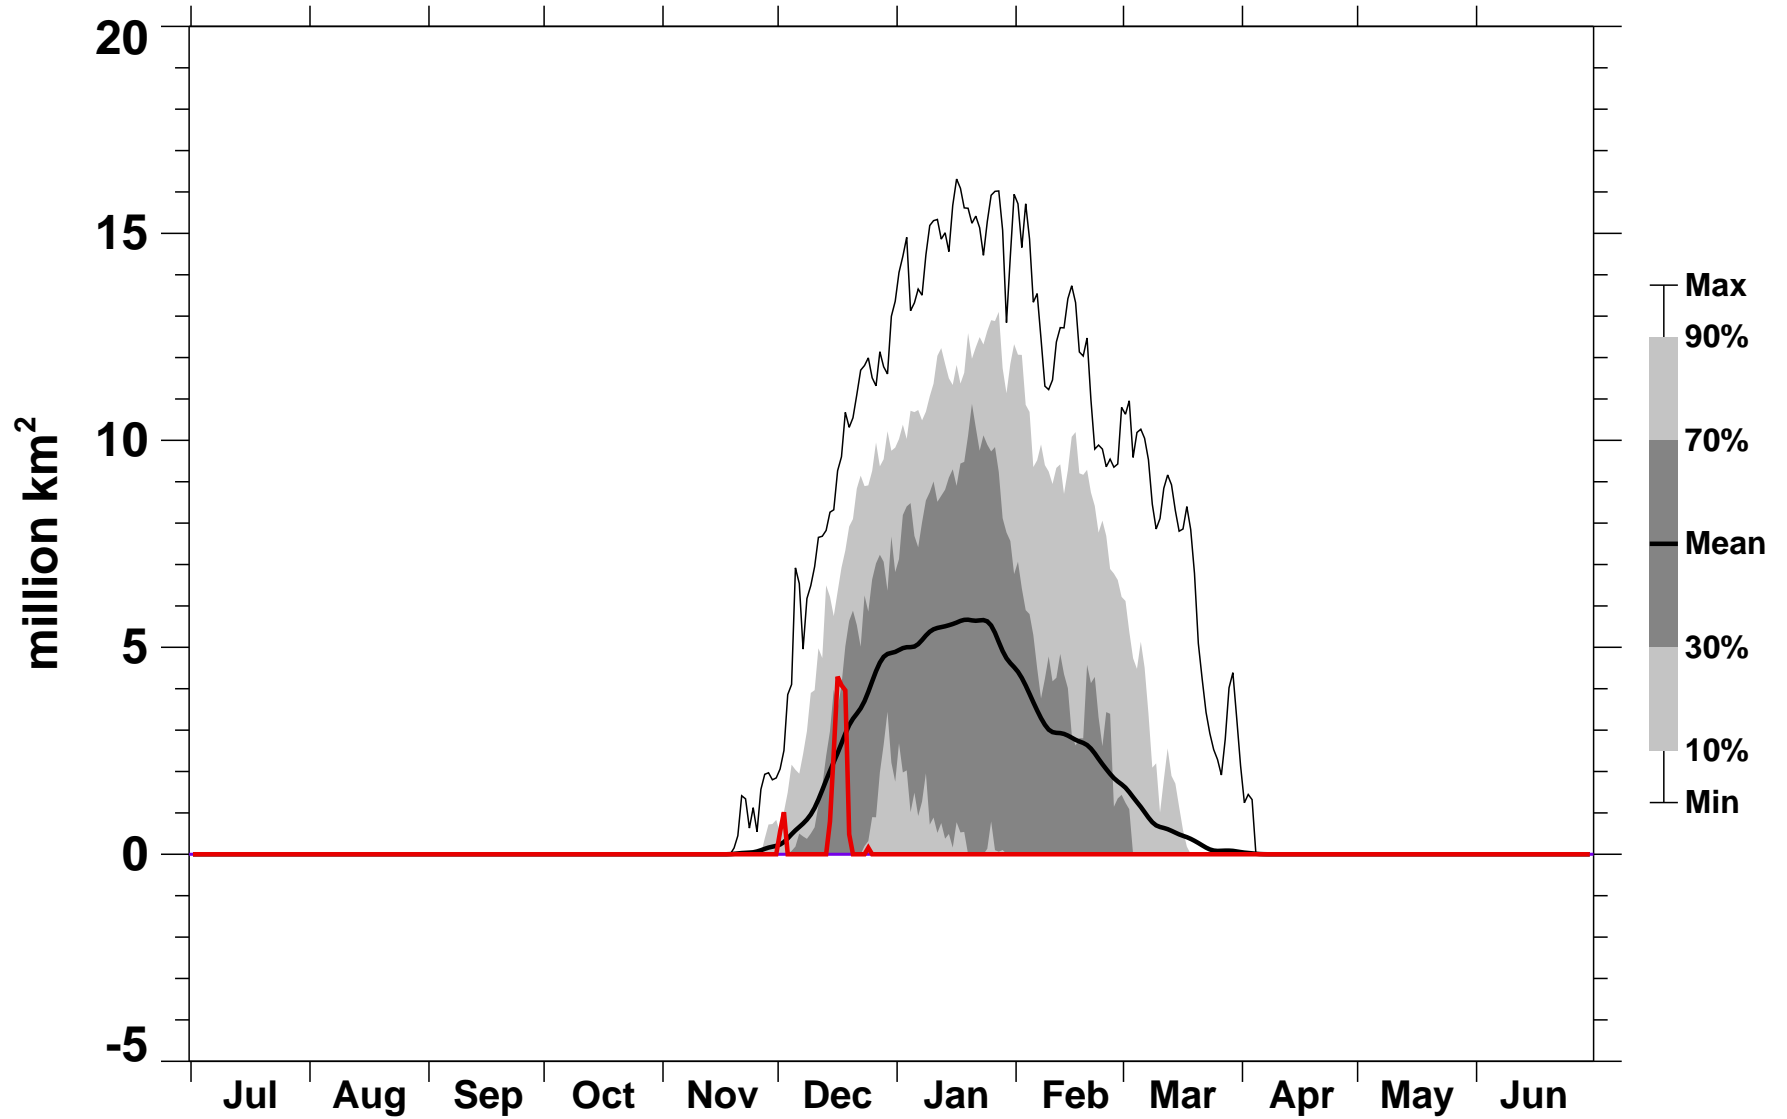

NH PSC NAT Area 460 K MERRA2

1978/1979–2024/2025

1984/1985