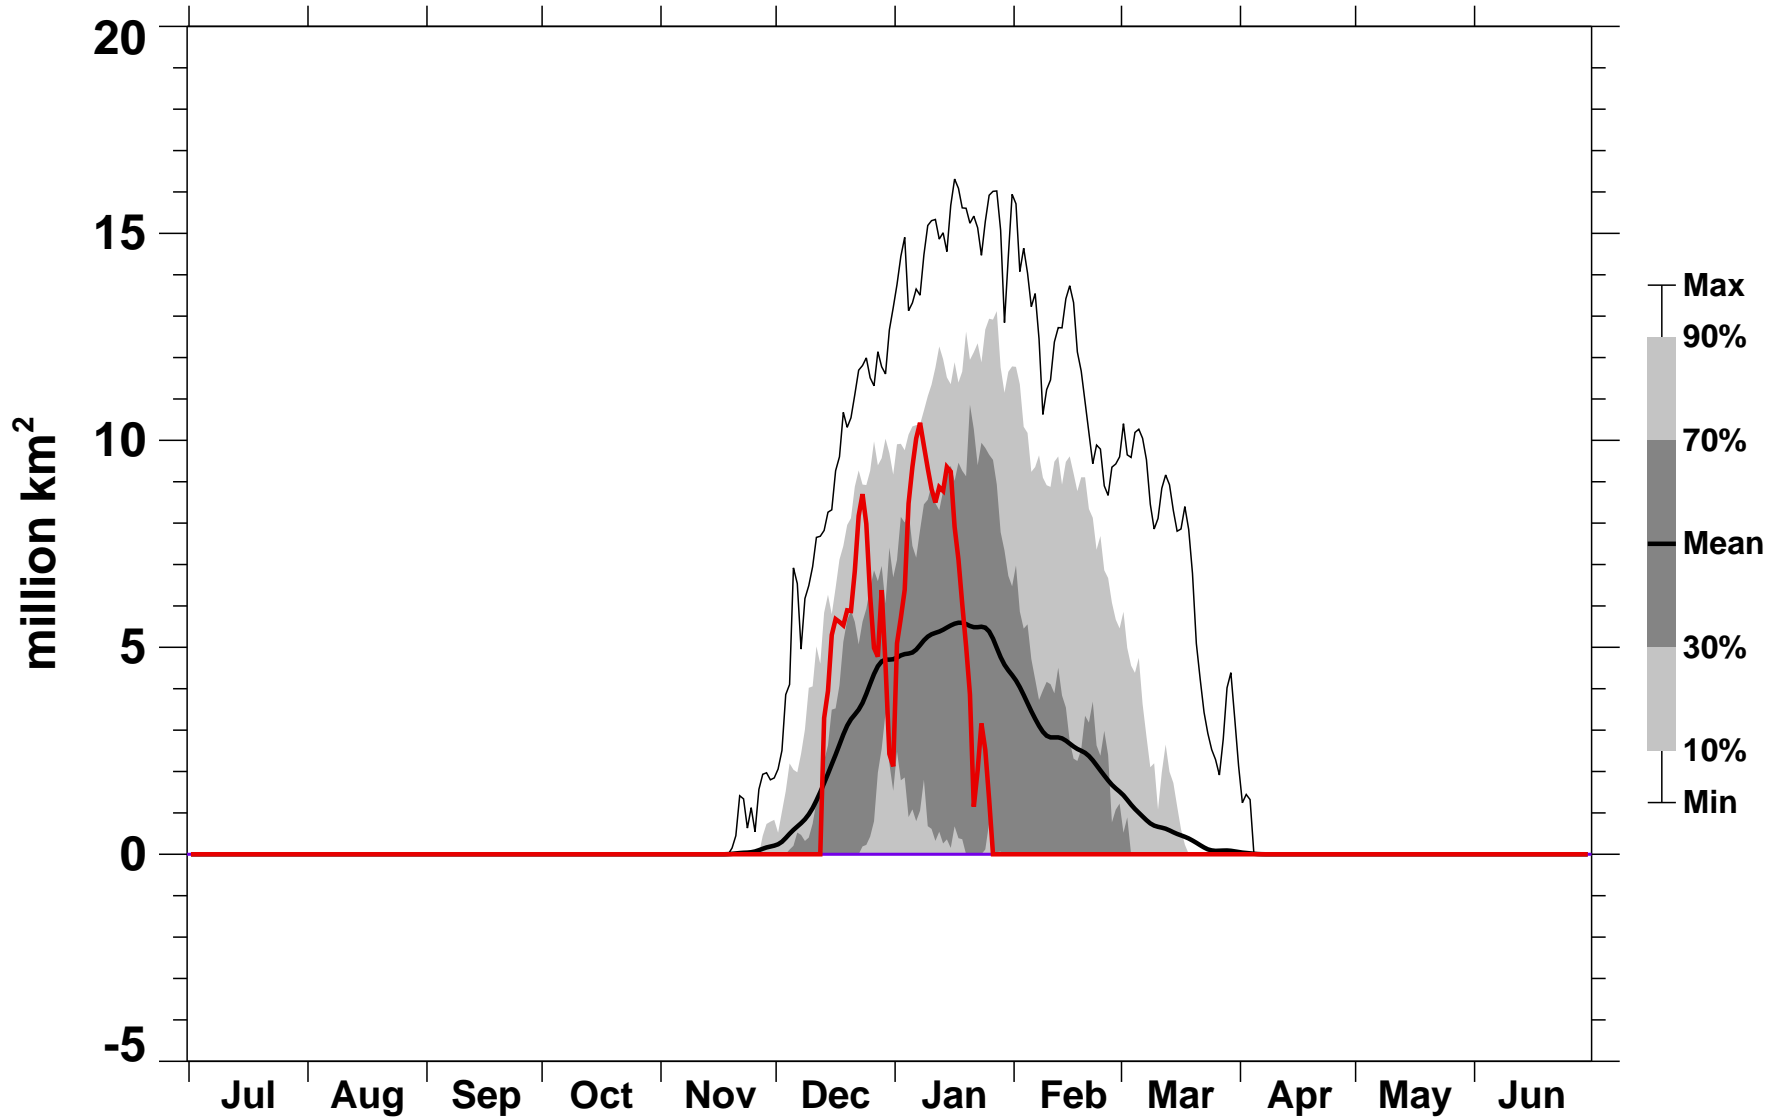

NH PSC NAT Area 460 K MERRA2

1978/1979–2023/2024

1986/1987