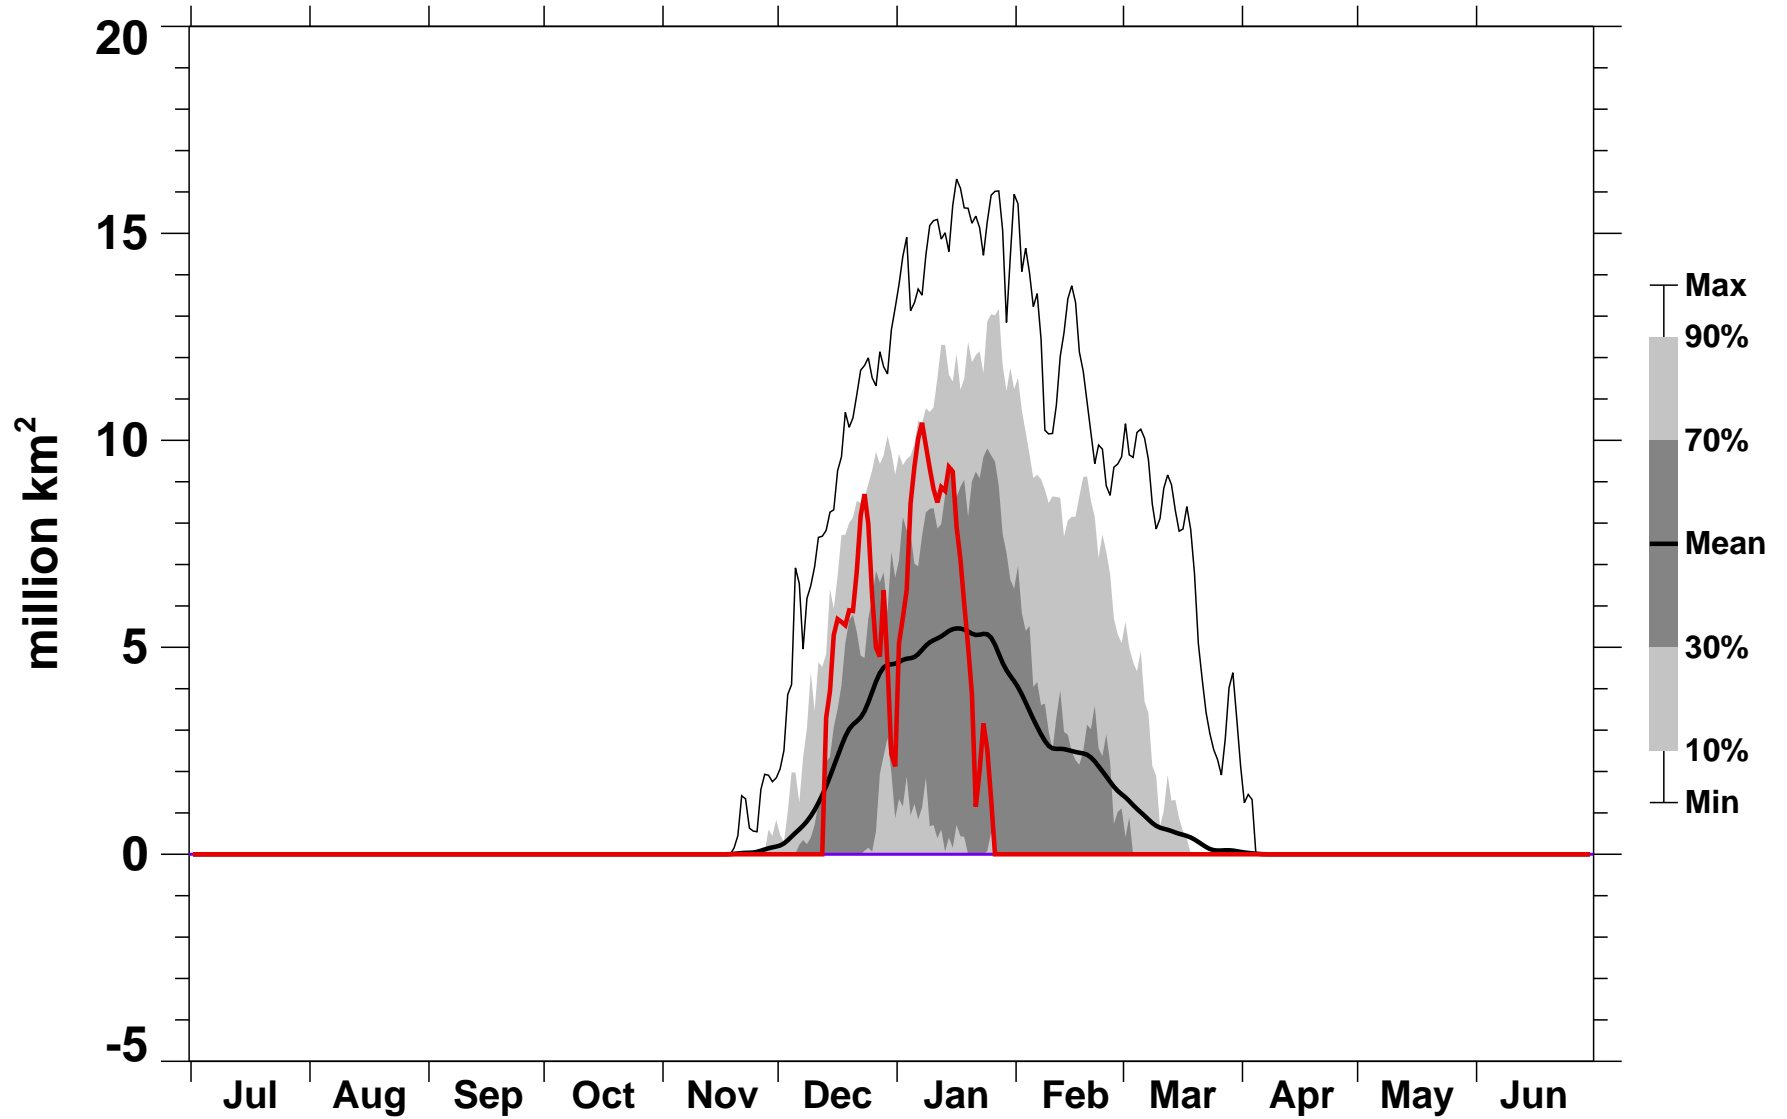

NH PSC NAT Area 460 K MERRA2

1978/1979–2020/2021

1986/1987