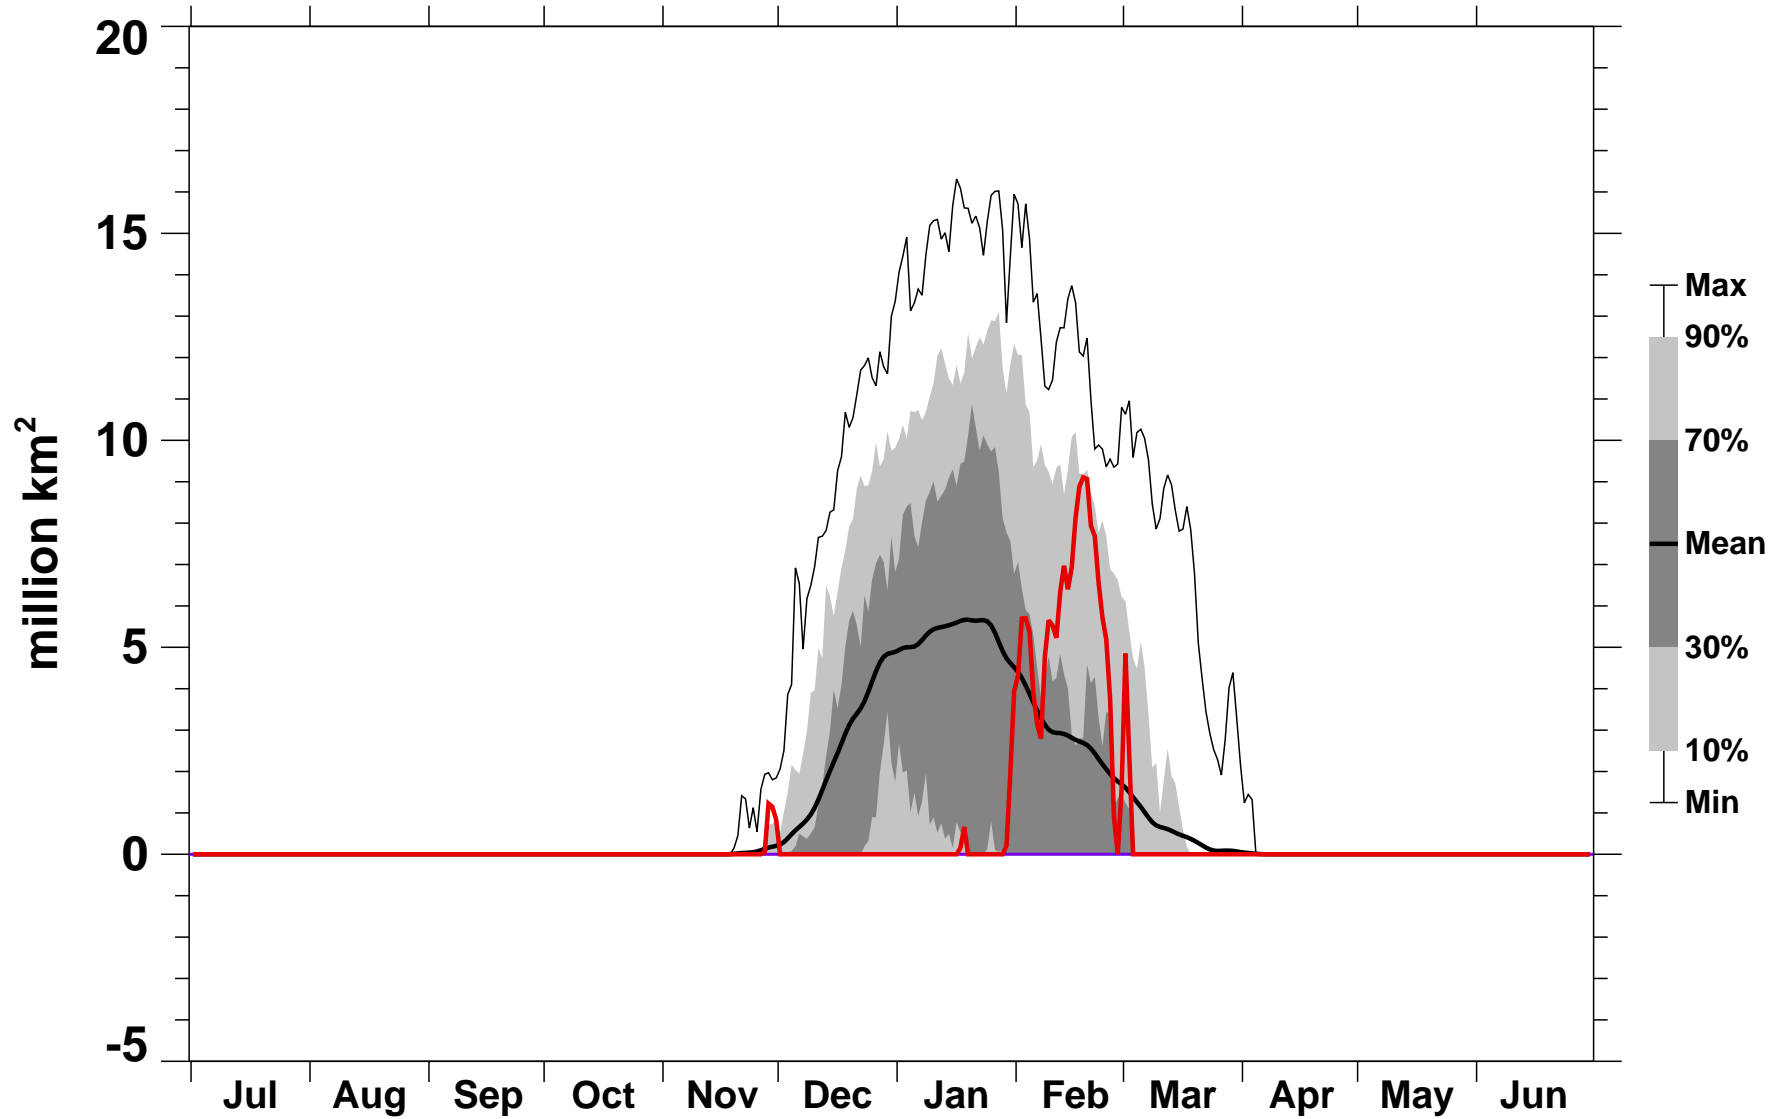

# NH PSC NAT Area 460 K MERRA2

1978/1979–2024/2025

1987/1988