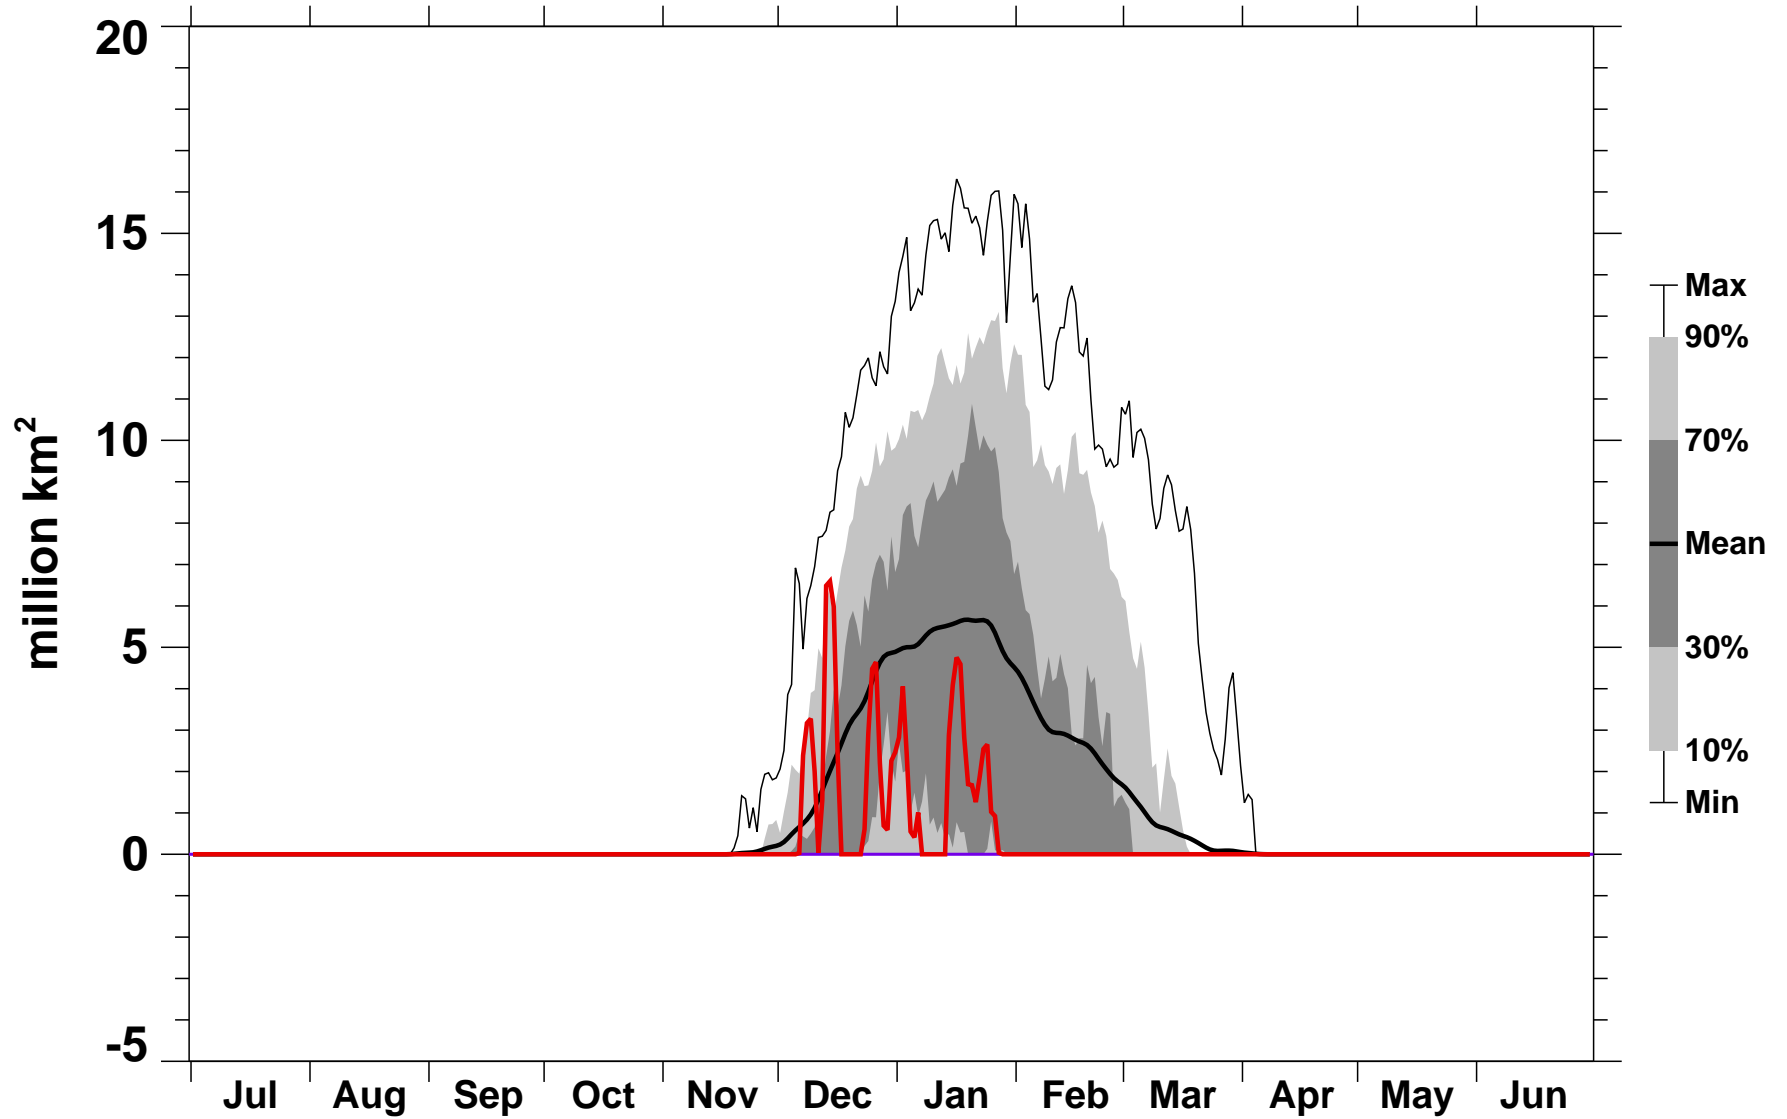

# NH PSC NAT Area 460 K MERRA2

1978/1979–2024/2025

1990/1991