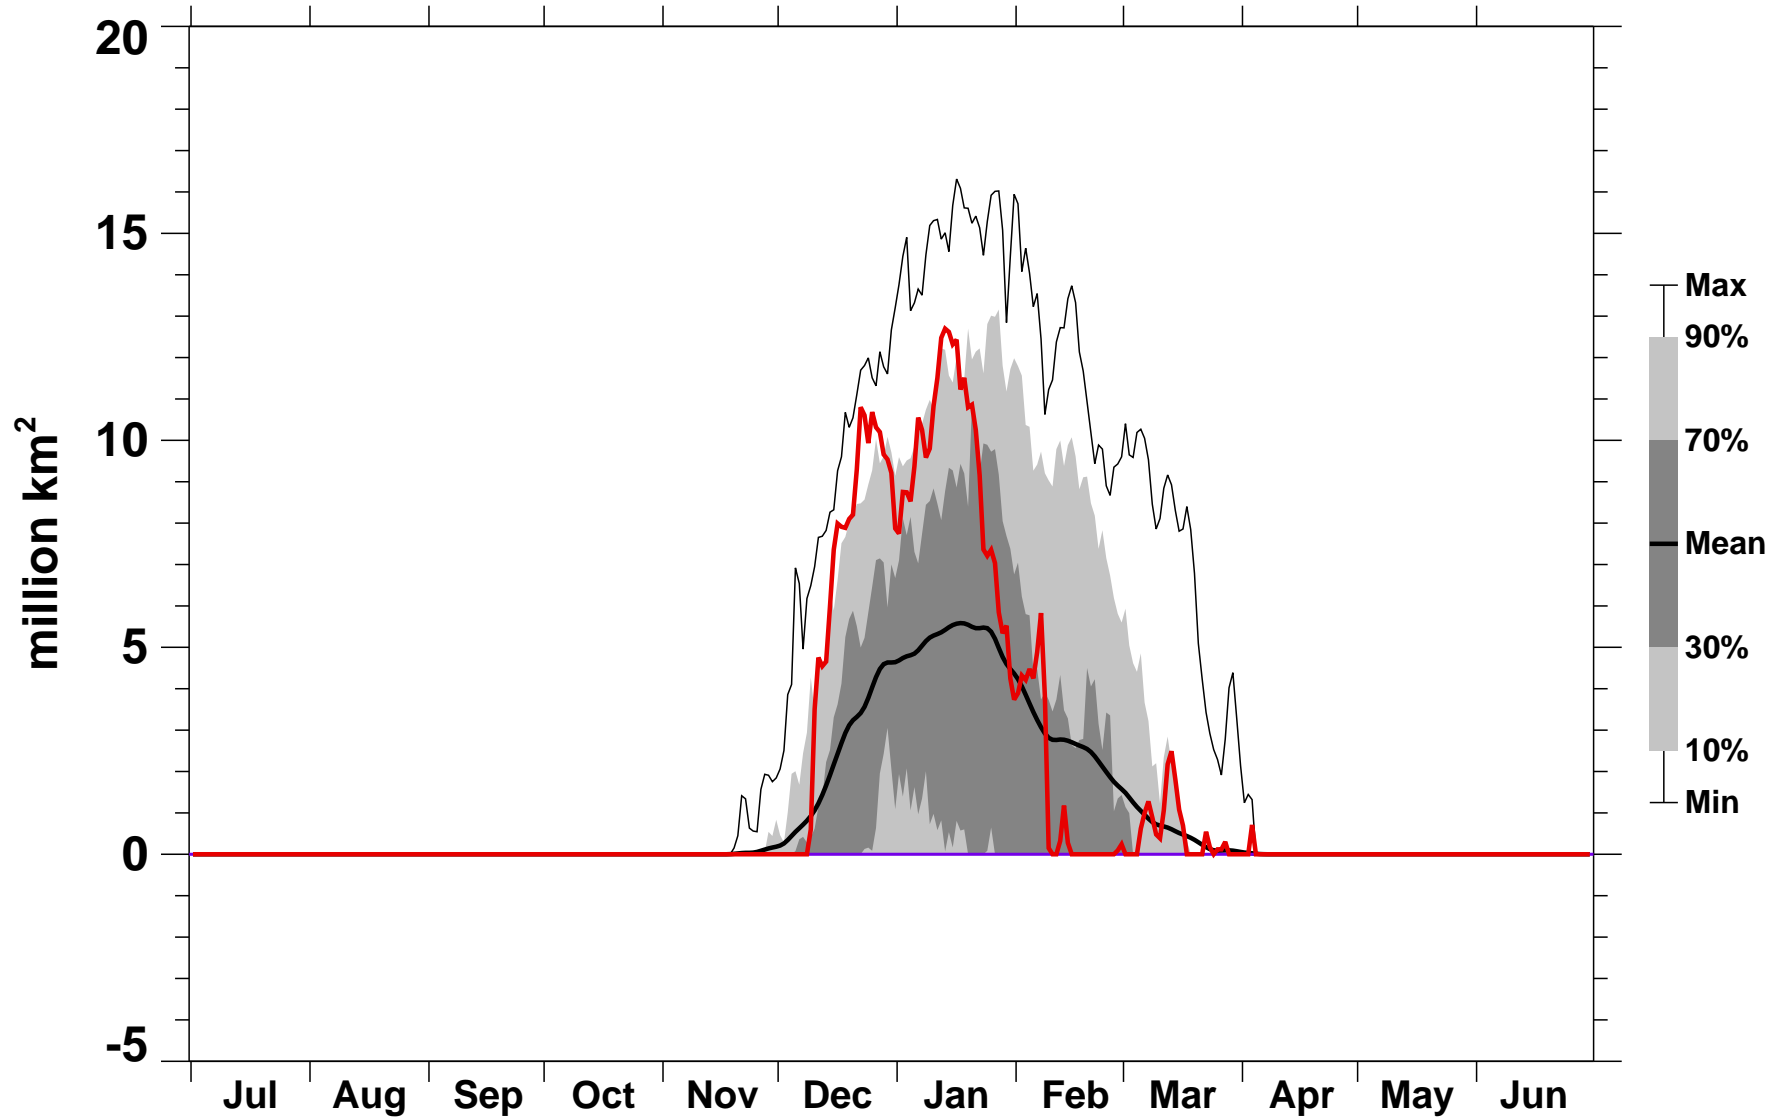

# NH PSC NAT Area 460 K MERRA2

1978/1979–2021/2022

1994/1995