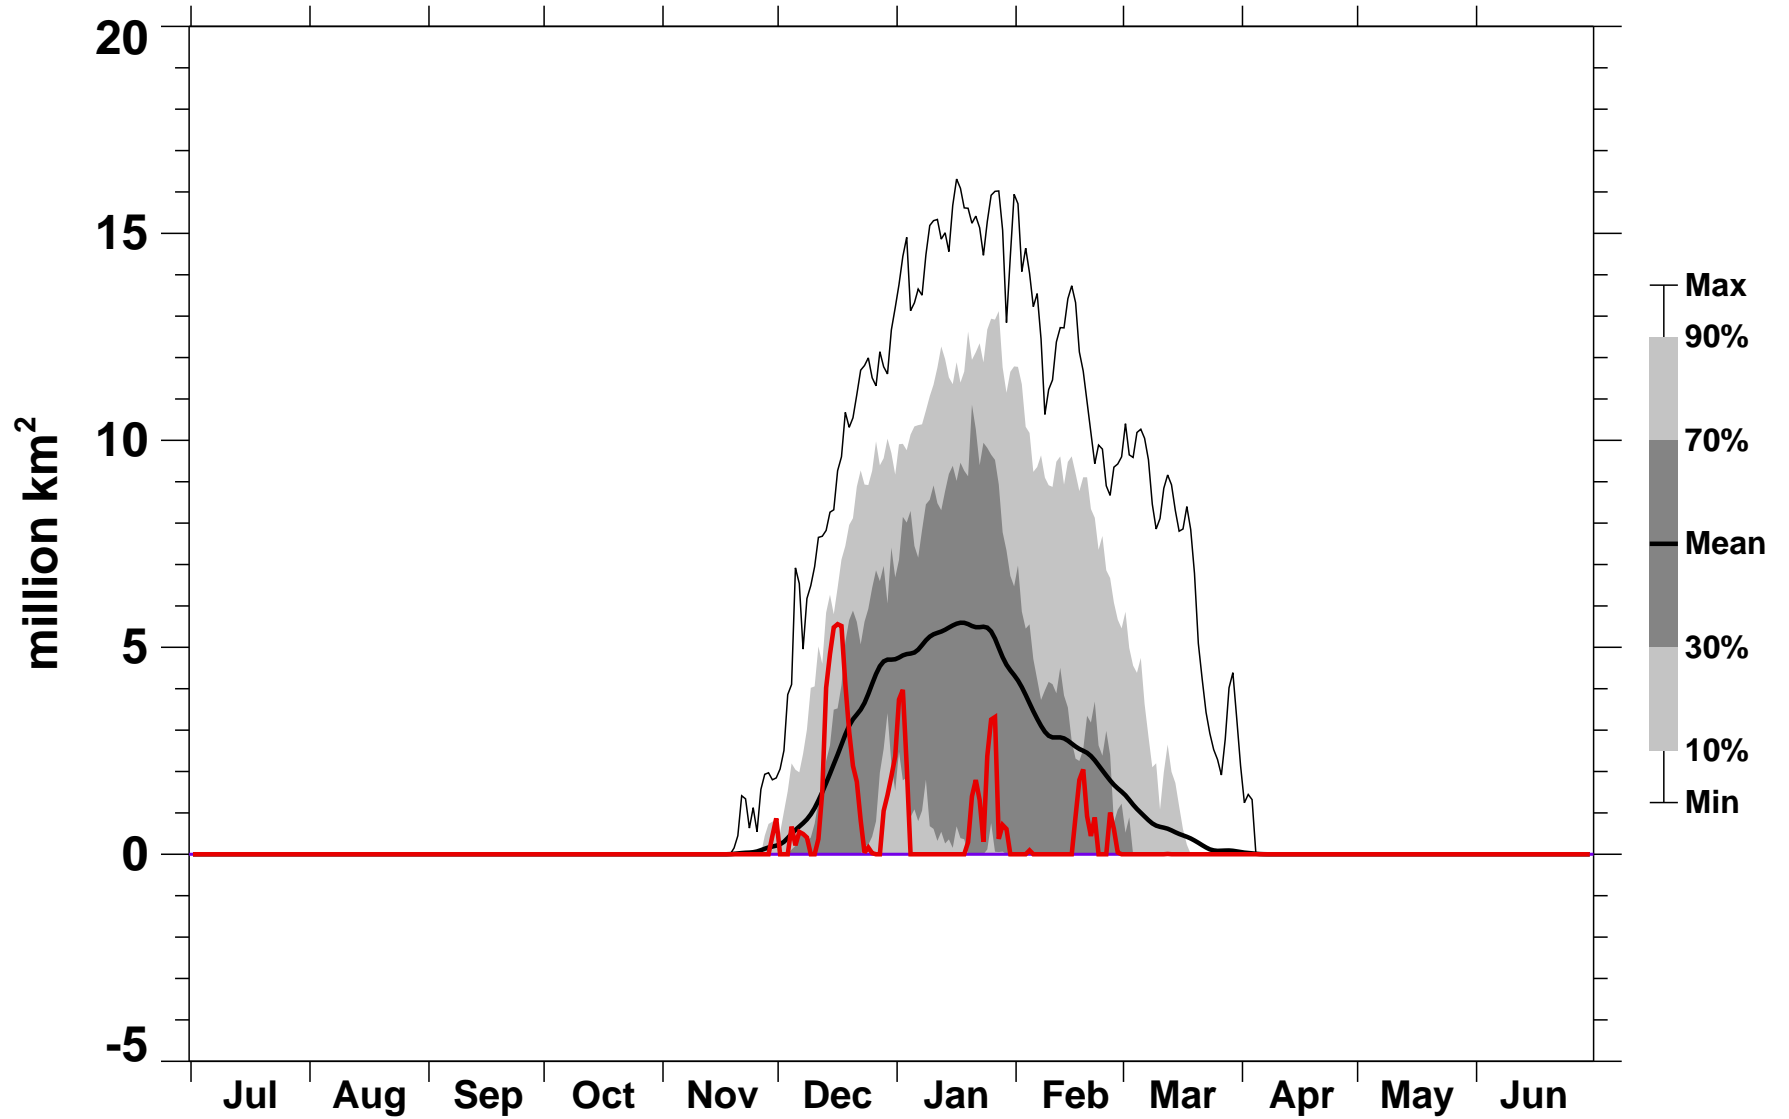

NH PSC NAT Area 460 K MERRA2

1978/1979–2023/2024

1997/1998