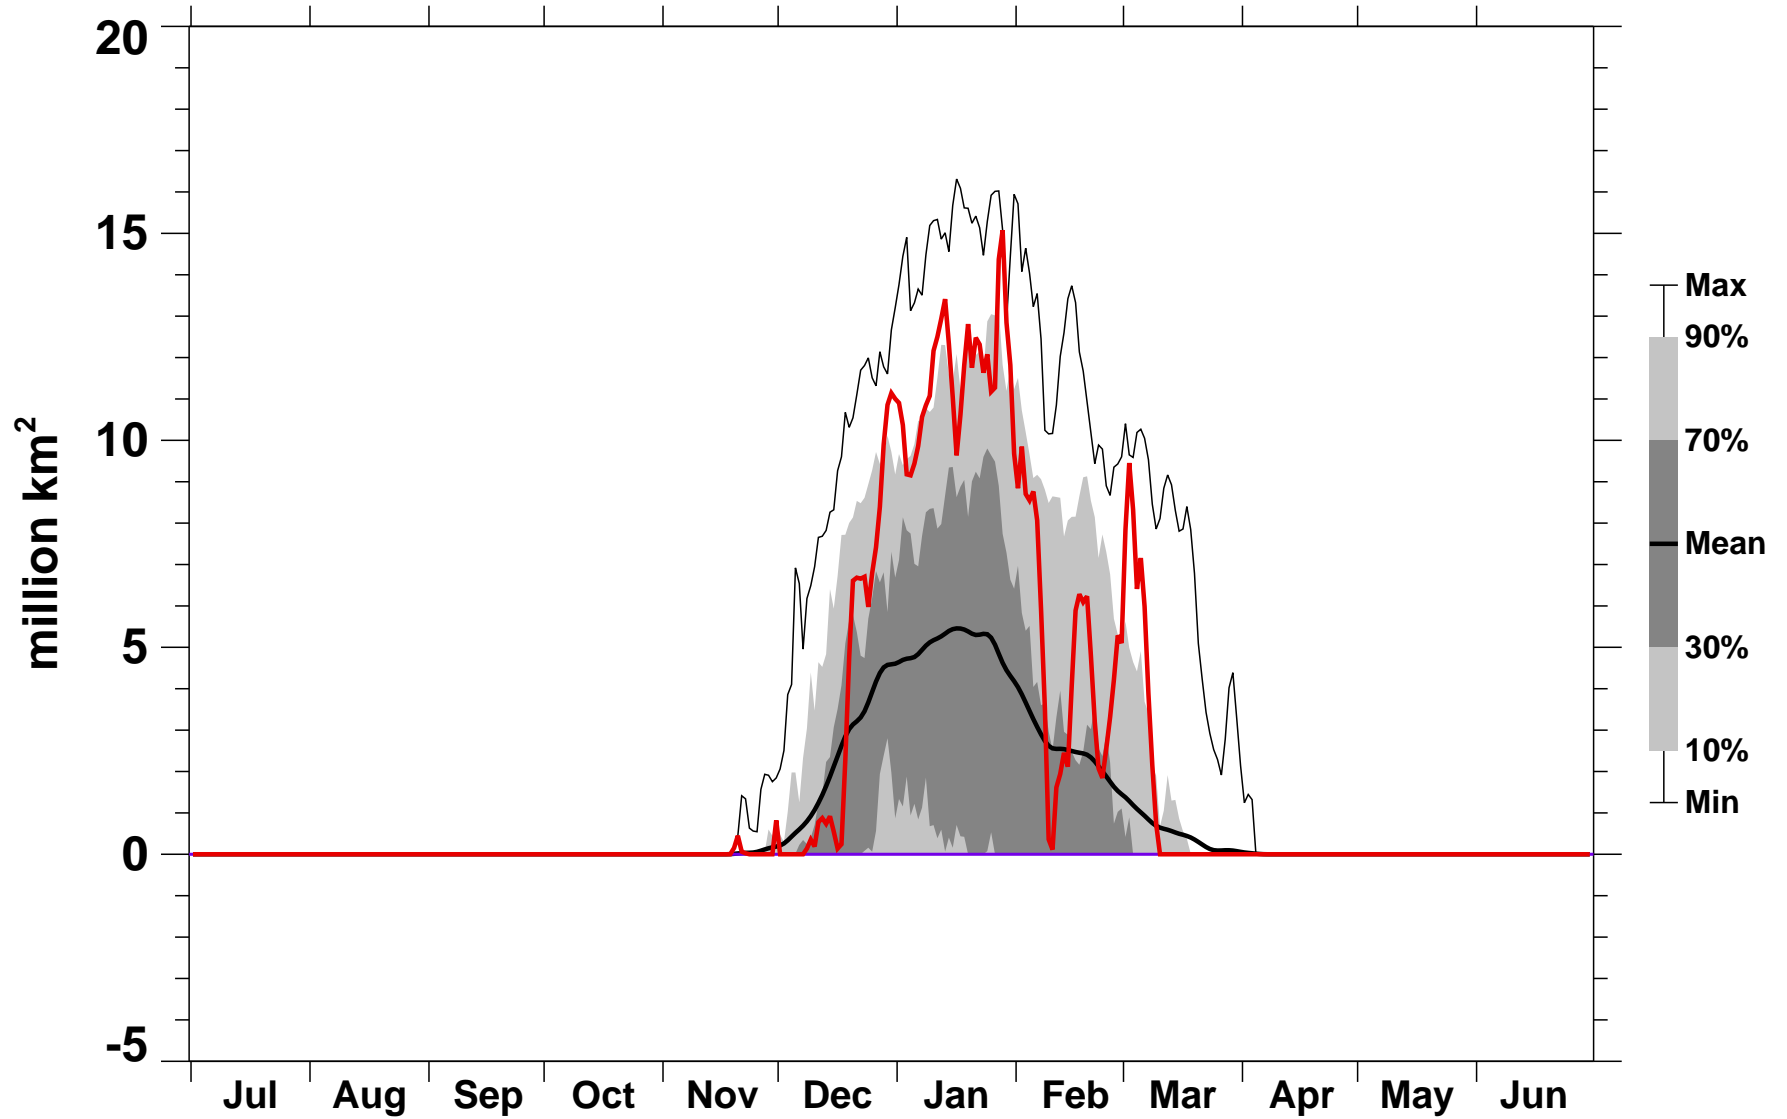

NH PSC NAT Area 460 K MERRA2

1978/1979–2020/2021

1999/2000