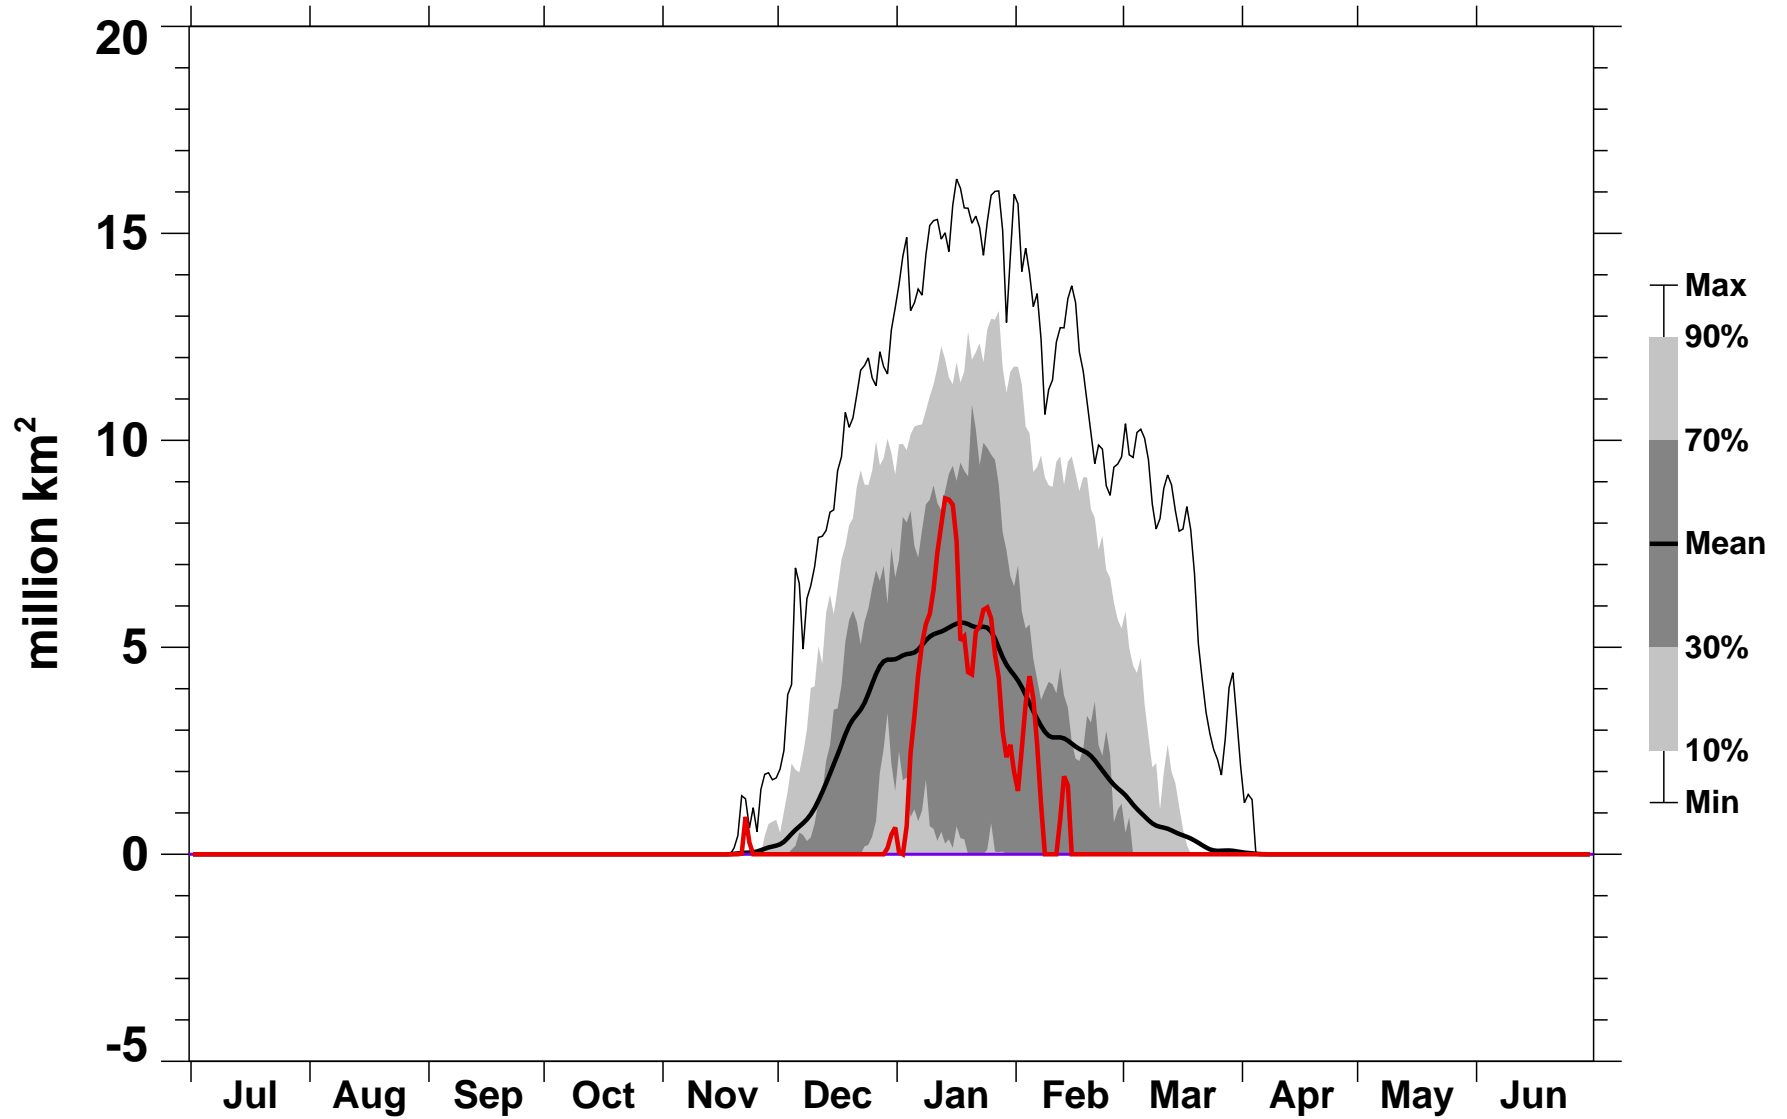

NH PSC NAT Area 460 K MERRA2

1978/1979–2023/2024

2000/2001