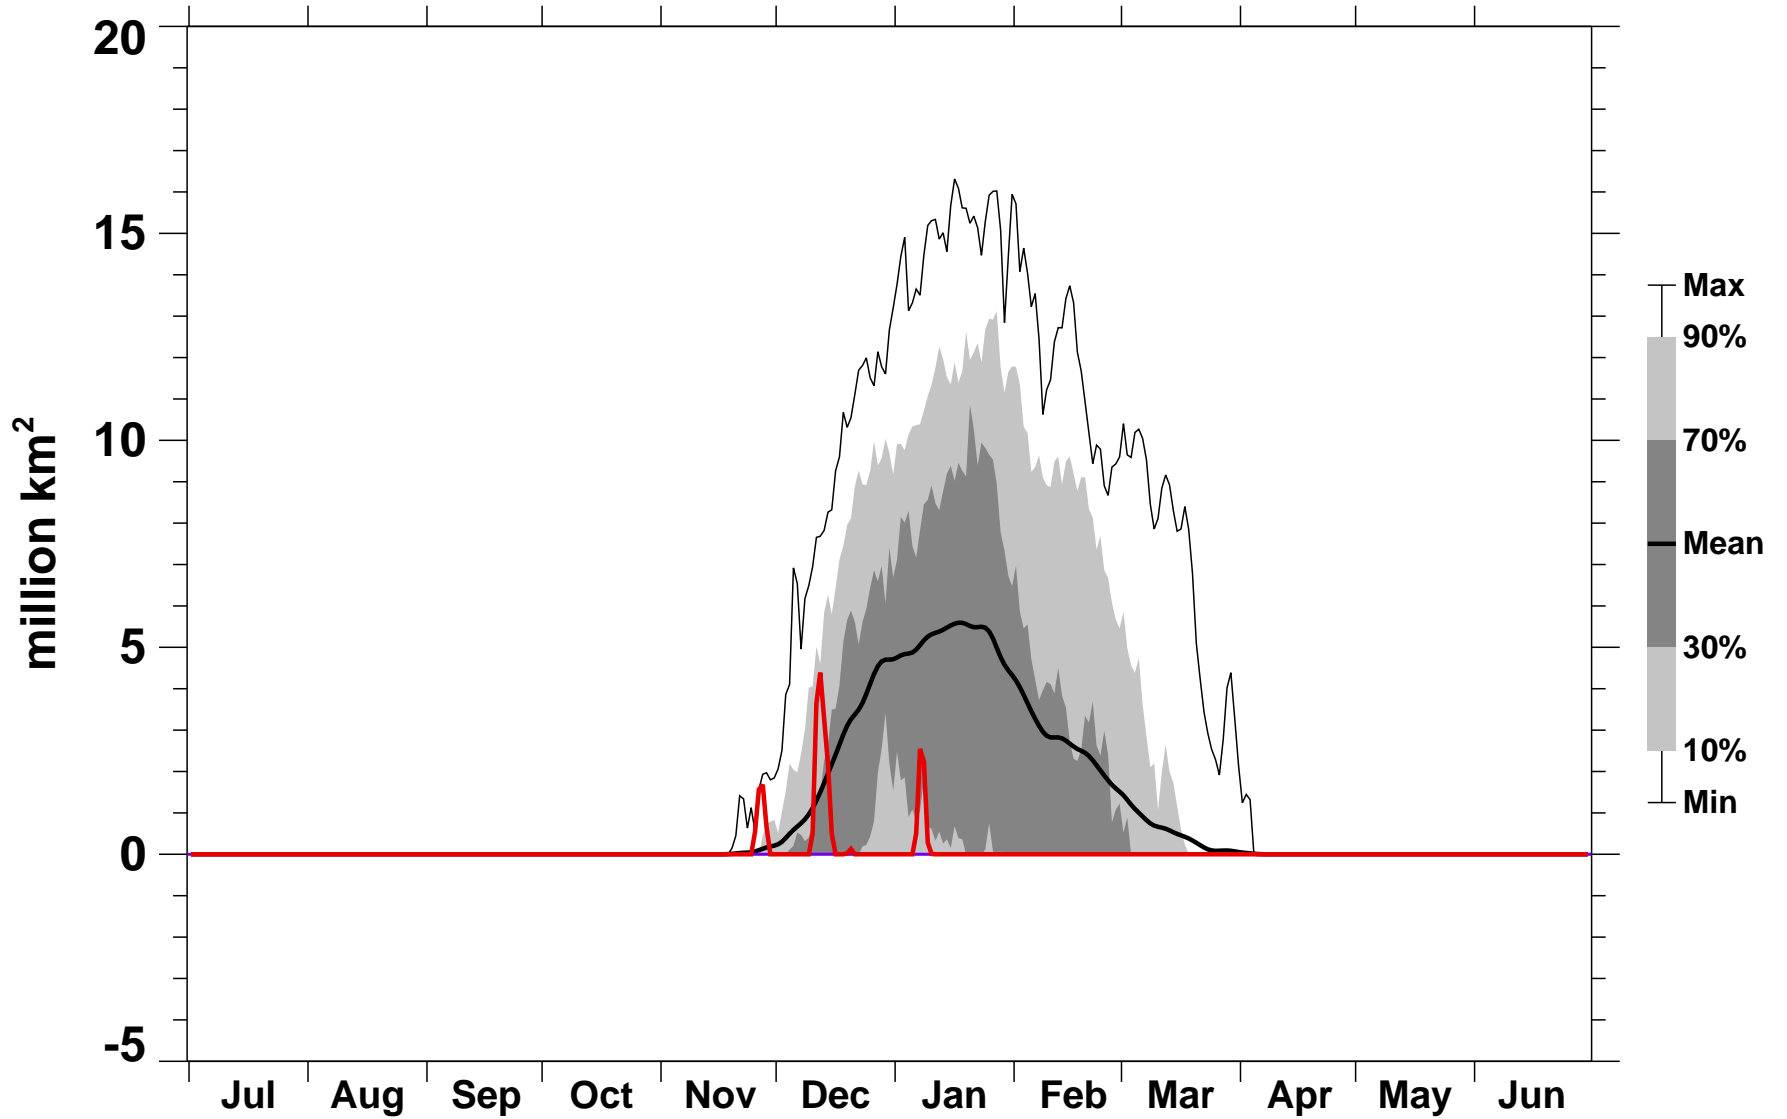

NH PSC NAT Area 460 K MERRA2

1978/1979–2023/2024

2001/2002