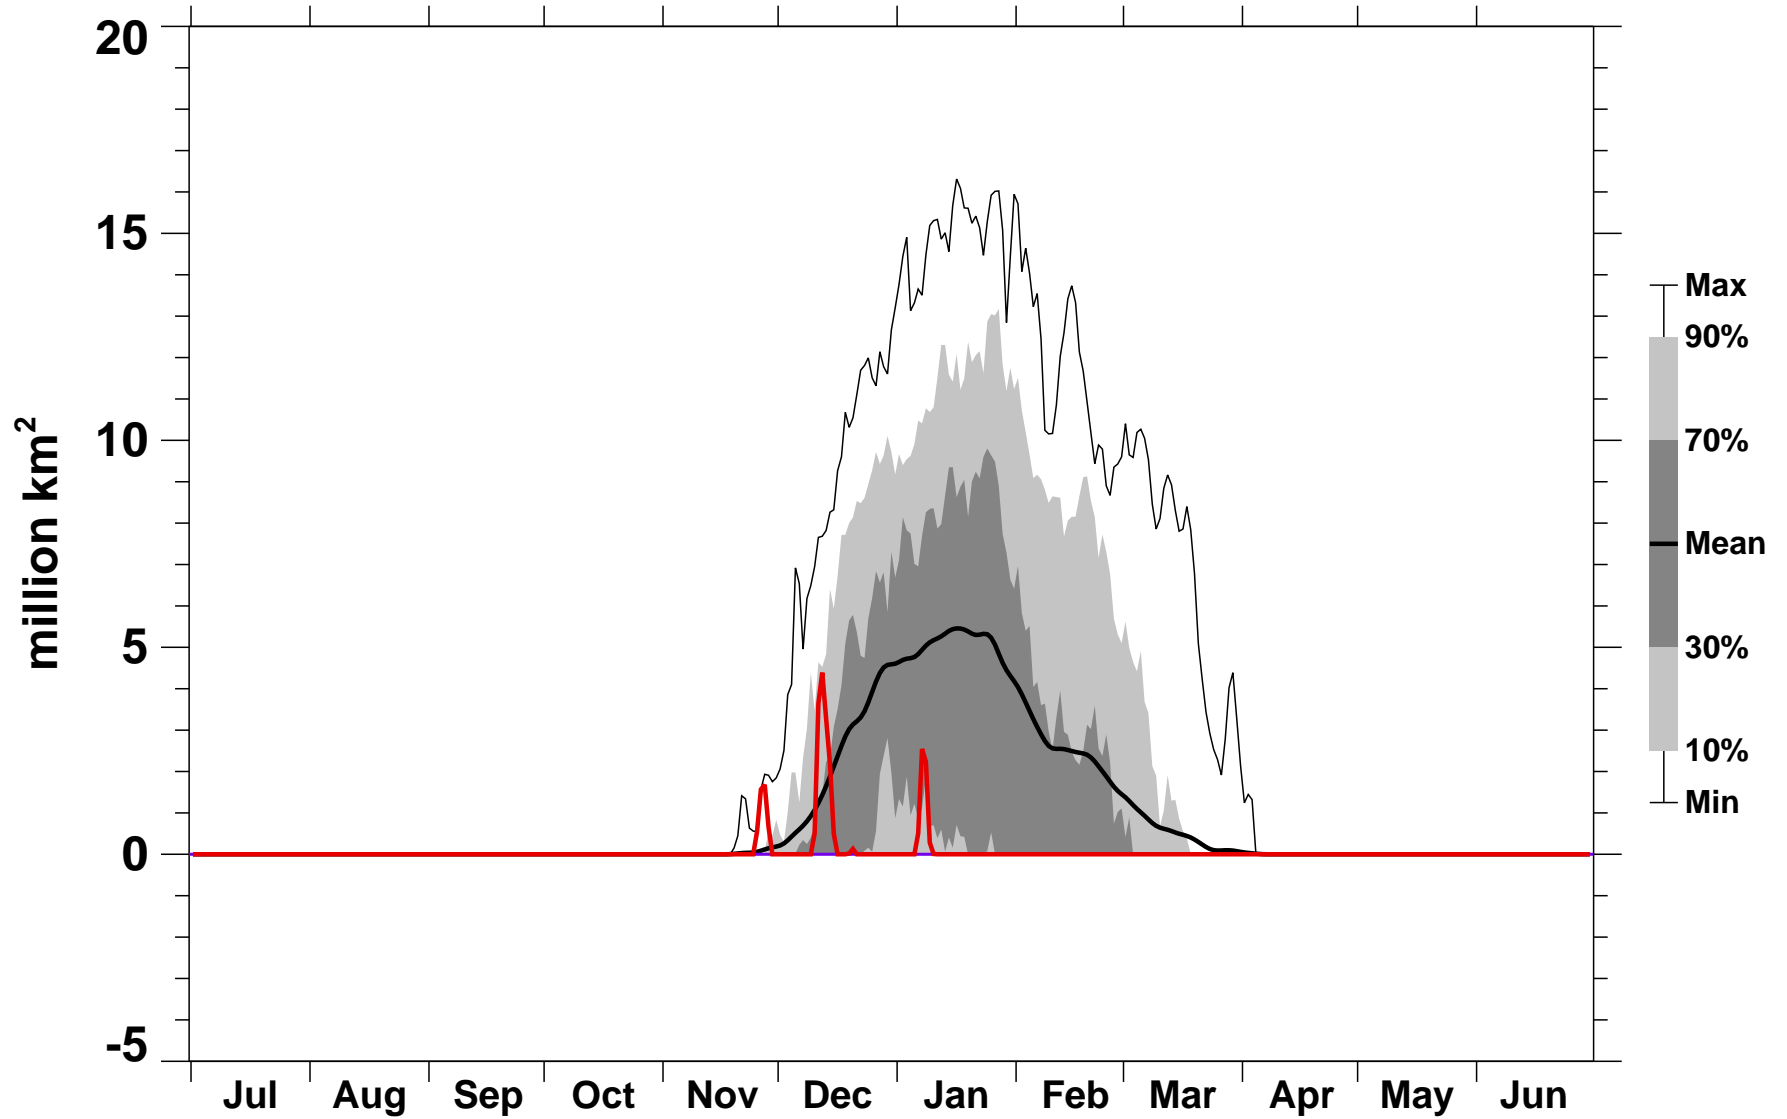

NH PSC NAT Area 460 K MERRA2

1978/1979–2020/2021

2001/2002