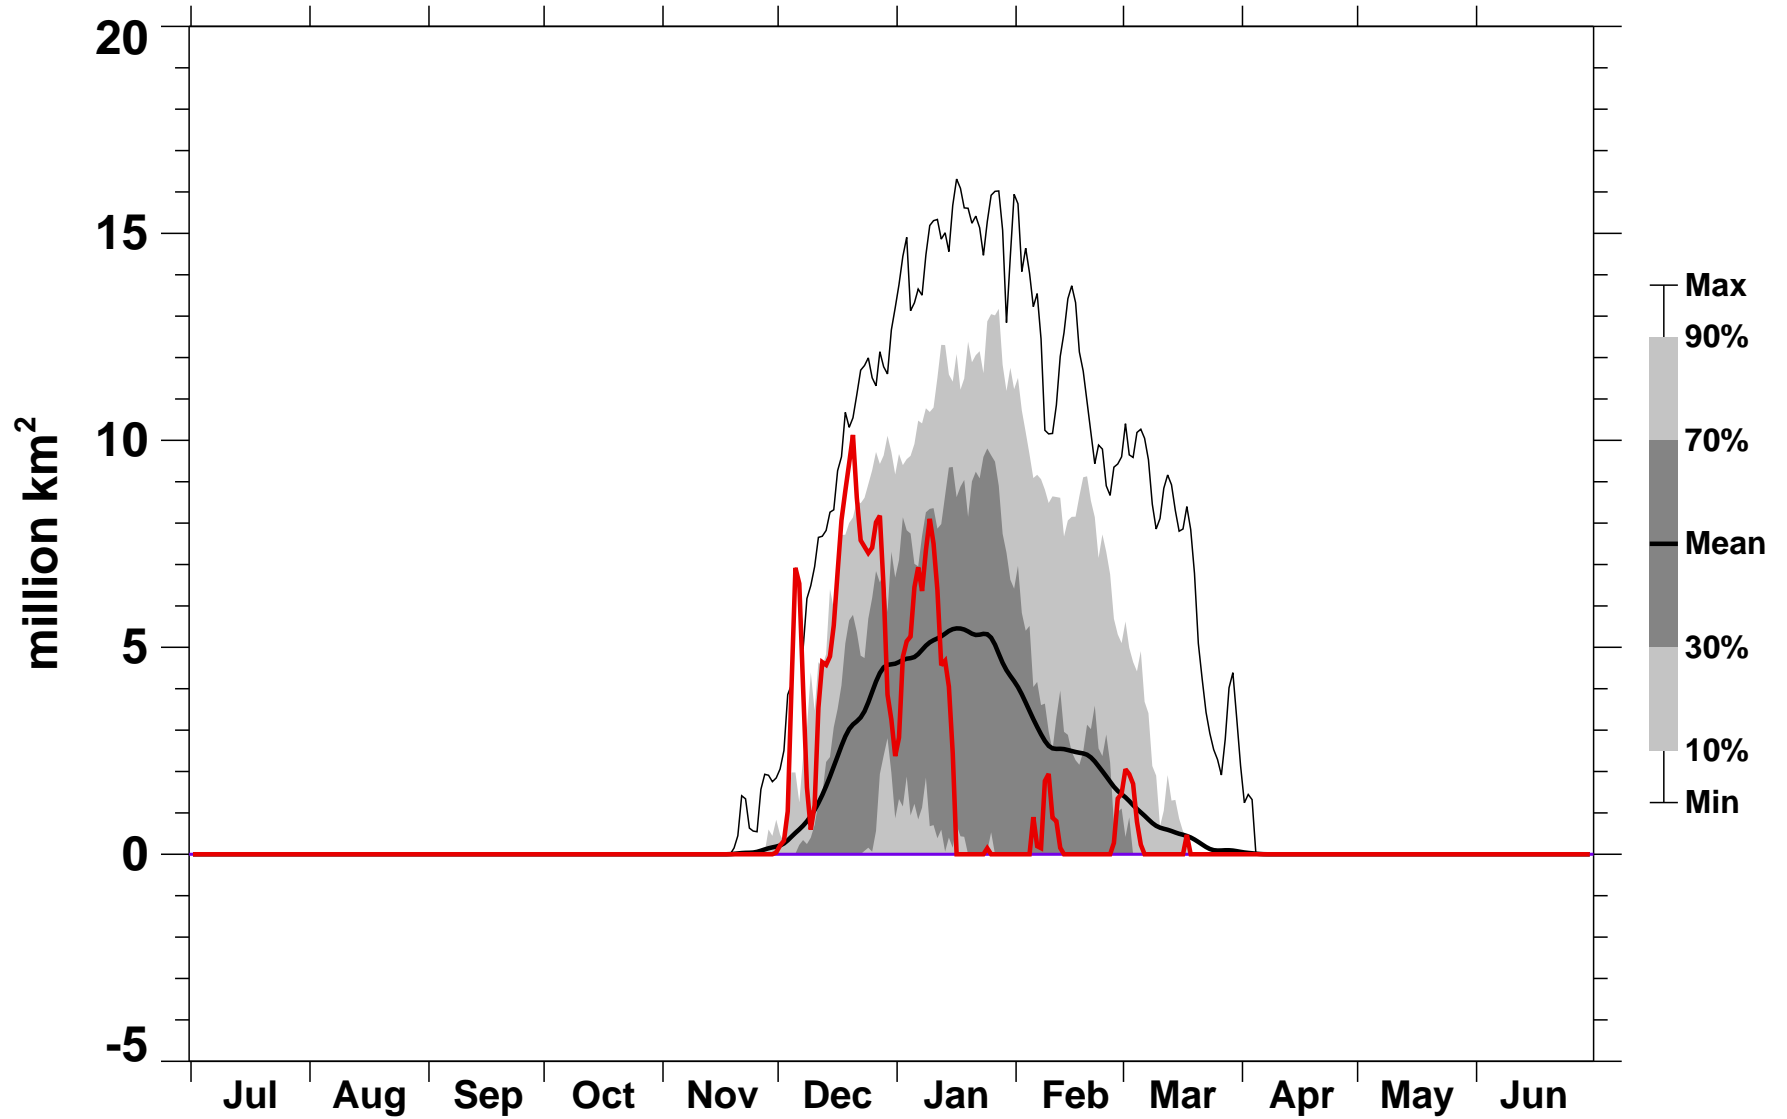

# NH PSC NAT Area 460 K MERRA2

1978/1979–2020/2021

2002/2003