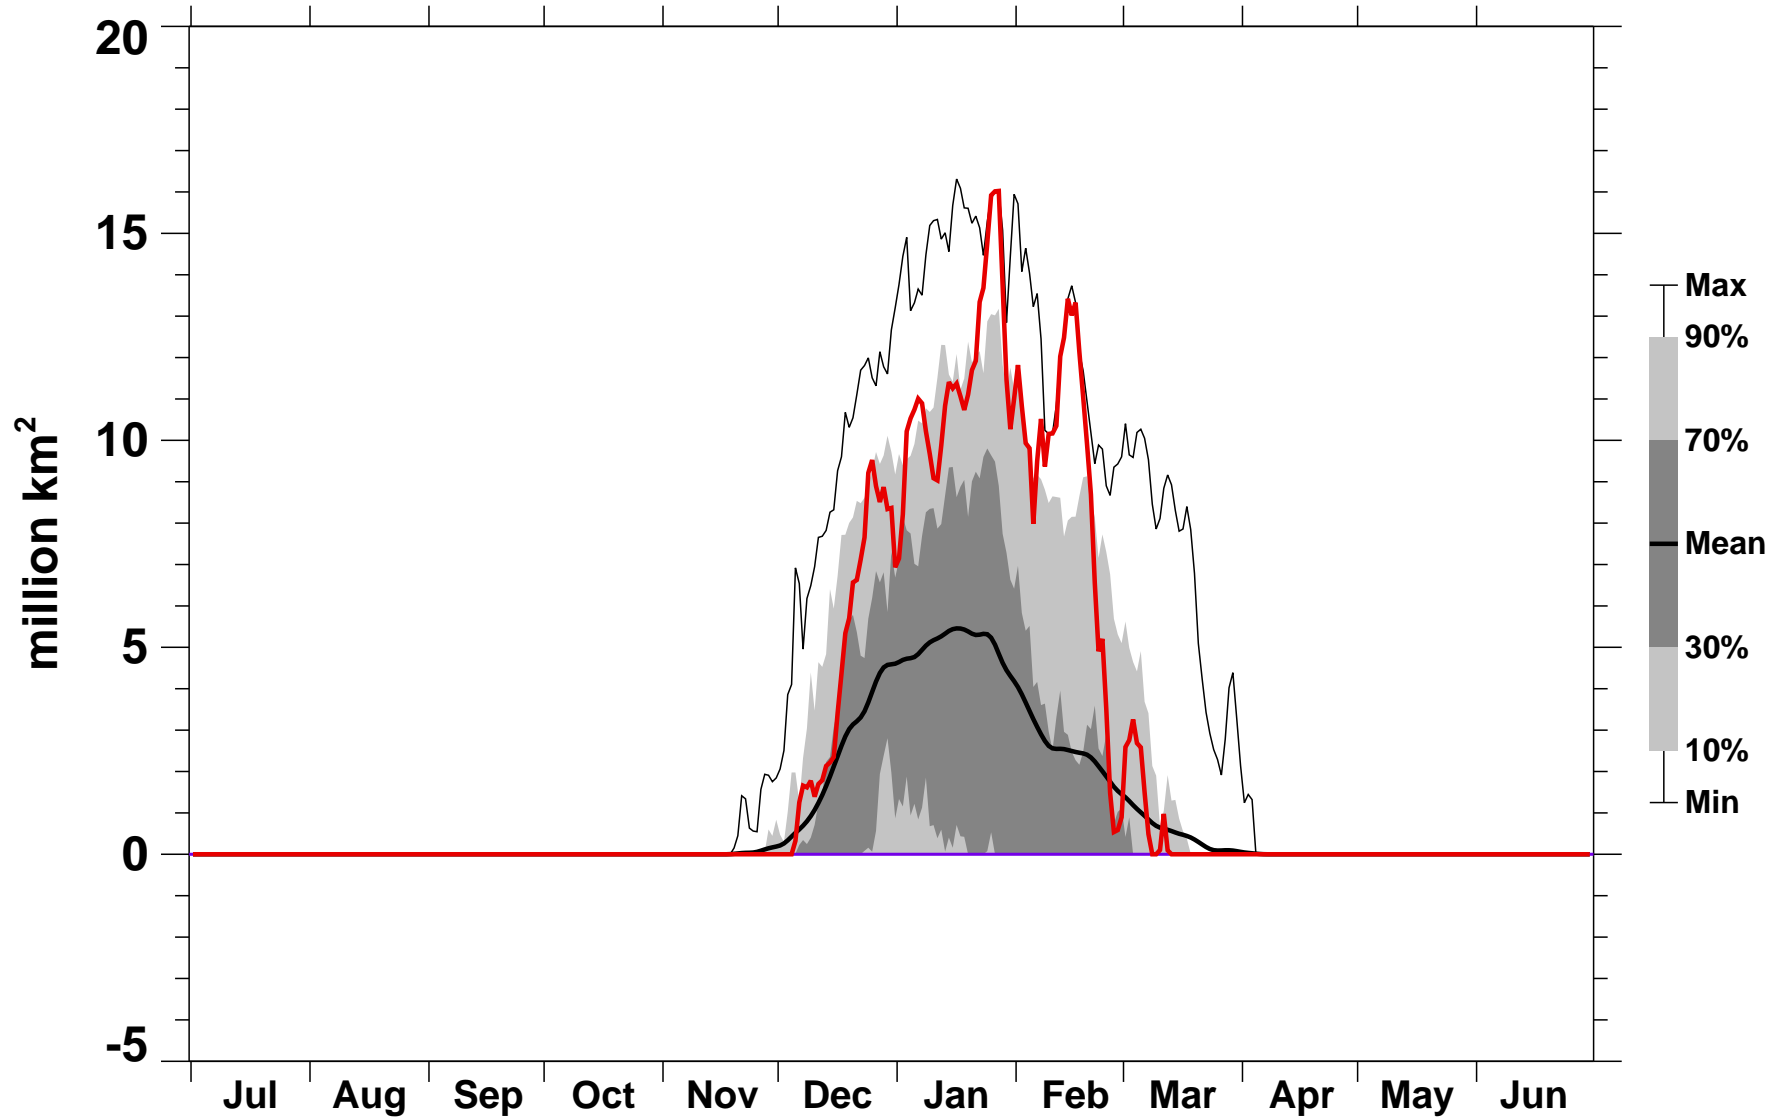

# NH PSC NAT Area 460 K MERRA2

1978/1979-2020/2021

2004/2005