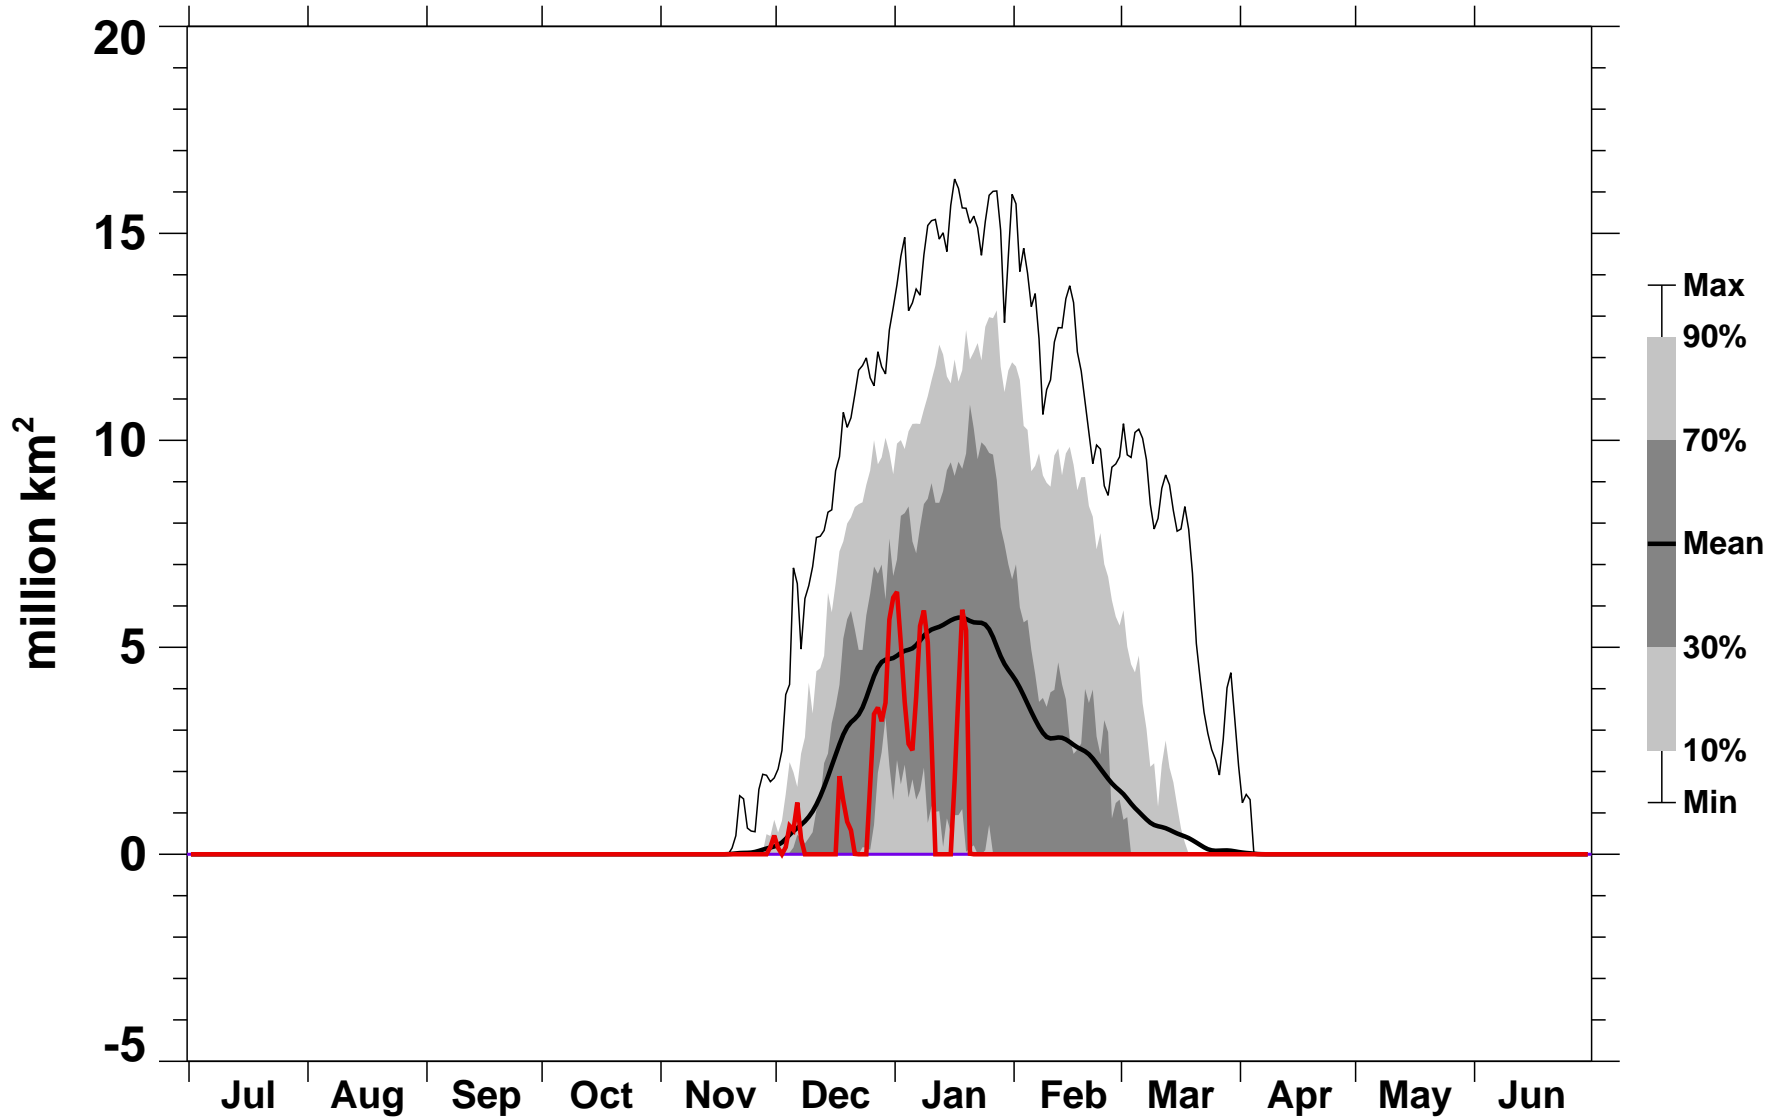

NH PSC NAT Area 460 K MERRA2

1978/1979–2022/2023

2005/2006